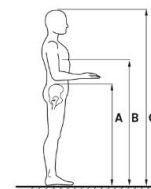

Eurovema

GRILLO

ORMESA®
• MADE IN ITALY SINCE 1980 • Order Offert

Utprovad av	Märkning	
Tfn/e-mail	Kostnadsställe	Datum

ÖPPEN FRAM

Inre omkrets bäcken och bröstkorg stöd

från 74 cm till 120 cm

VIKT kg. 21,7
MAX. BRUKARVIKT kg. 90

ÖPPEN BAK

Inre omkrets bäcken och bröstkorg stöd

från 74 cm till 120 cm

VIKT kg. 22,5
MAX. BRUKARVIKT kg. 90

BRUKARMÅTT:

Brukarlängd (C):
min cm 110
max cm 165VIKTIGT:
Se till att måtten A och B
som anges i figuren överstiger inte det föreslagna
intervallet som anges för stöden