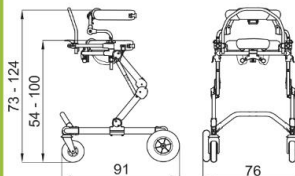

Eurovema

GRILLO

ORMESA®
• MADE IN ITALY SINCE 1980 • Order Offert

Utprovad av	Märkning	
Tfn/e-mail	Kostnadsställe	Datum

ÖPPEN FRAM

Inre omkrets bäcken och bröstkorg stöd

från 74 cm till 120 cm

VIKT kg. 21,7
MAX. BRUKARVIKT kg. 90

ÖPPEN BAK

Inre omkrets bäcken och bröstkorg stöd

från 74 cm till 120 cm

VIKT kg. 22,5
MAX. BRUKARVIKT kg. 90

BRUKARMÅTT:

Brukarlängd (C):
min cm 110
max cm 165VIKTIGT:
Se till att måtten A och B
som anges i figuren överstiger inte det föreslagna
intervallet som anges för stöden