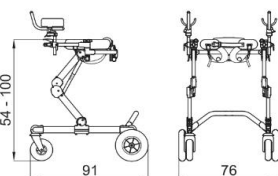

Eurovema

GRILLO

ORMESA®
• MADE IN ITALY SINCE 1980 • Order Offert

Utprovad av	Märkning	
Tfn/e-mail	Kostnadsställe	Datum

ÖPPEN FRAM

Inre omkrets bäcken och bröstkorg stöd

från 74 cm till 120 cm

VIKT kg. 21,7
MAX. BRUKARVIKT kg. 90

ÖPPEN BAK

Inre omkrets bäcken och bröstkorg stöd

från 74 cm till 120 cm

VIKT kg. 22,5
MAX. BRUKARVIKT kg. 90

BRUKARMÅTT:

Brukarlängd (C):
min cm 110
max cm 165VIKTIGT:
Se till att måtten A och B
som anges i figuren överstiger inte det föreslagna
intervallet som anges för stöden