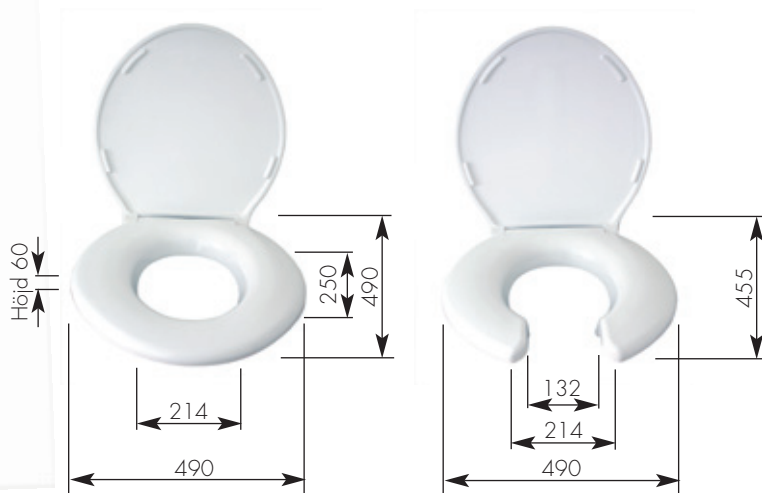

VOLARIS
SWEDEN

XL Toalettsits

Sitter du bekvämt och säkert?

Volaris XL Toalettsits har en stor och bekväm sittyta. Den tilltalande mjuka, runda formen gör att den passar utmärkt i hemmet.

Den extra breda sitsen ger hela 75% större sittyta än en vanlig toalettsits. Den är också 5 cm högre än en vanlig sits vilket gör uppresning från toaletten lättare. Locket är stabilt och tål att sitta på. På undersidan av sitsen finns kraftiga dämpare. XL Toalettsits finns med och utan hygienurtag.

XL Toalettsits tillverkas av kvalitetsmaterial som är mycket stabilt och tål rengöring. De rostfria infästningarna gör det möjligt att enkelt montera toalettsitsen utan verktyg.

XL Toalettsits är testad för brukare upp till 380 kg enligt standard BS EN 12182:1999 samt CE-märkt enligt BS EN 14971:2001.

Teknisk specifikation:

Vikt: 4,55 kg

Brukarvikt: max. 380 kg

CC infästning: 155 mm

XL Toalettsits Hygienurtag

XL Toalettsits

XL Toalettsits Hygienurtag

Mobility for everyone™