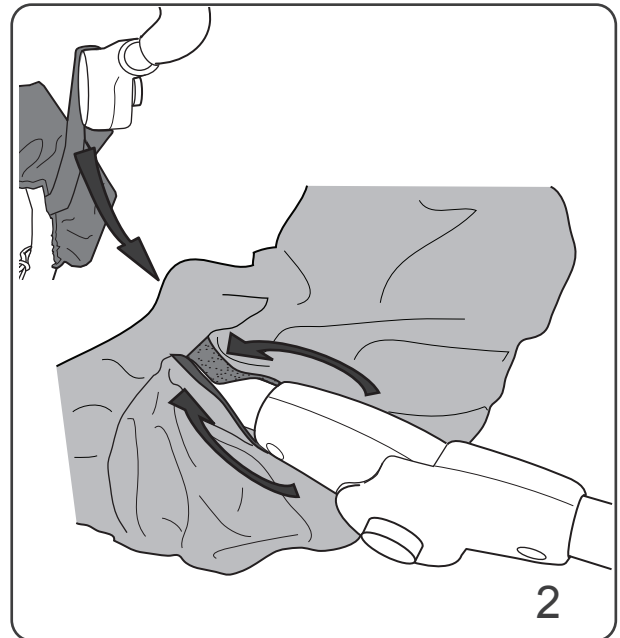

## Monteringsanvisning Assembly instruction

ITO regn- och vindsydd, ben  
ITO rain and wind protection, cape

Art No. Small 60102106

Art No. Medium 60102107

**ALVEMA**

Eurovema AB  
Baldersvägen 38  
SE-332 35 Gislaved  
Sweden  
[www.eurovema.se](http://www.eurovema.se)  
Phone: +46 (0)371 39 01 00