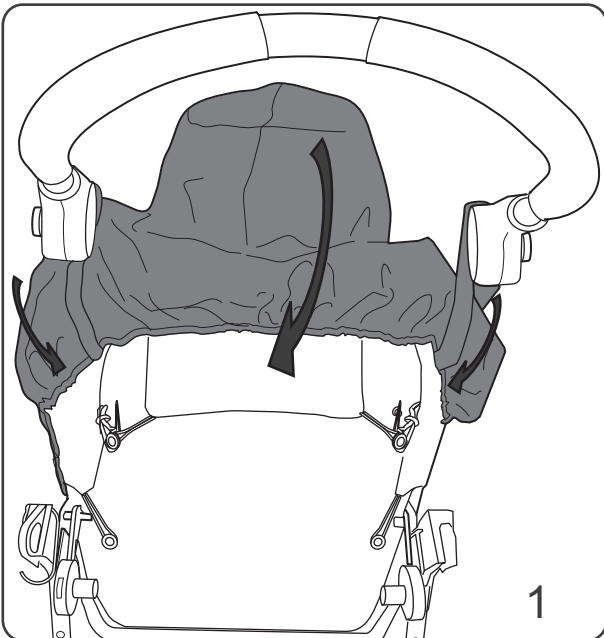

## Monteringsanvisning Assembly instruction

ITO regn- och vindsydd, ben  
ITO rain and wind protection, cape

Art No. Small 60102106

Art No. Medium 60102107

**ALVEMA**

Eurovema AB  
Baldersvägen 38  
SE-332 35 Gislaved  
Sweden  
[www.eurovema.se](http://www.eurovema.se)  
Phone: +46 (0)371 39 01 00