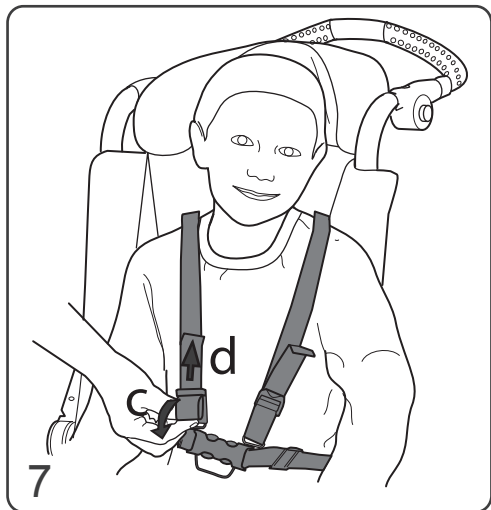

Monteringsanvisning Assembly instruction

H-sele
H-harness

Art No. 60101820

Eurovema AB
Baldersvägen 38
SE-332 35 Gislaved
Sweden
www.eurovema.se
Phone: +46 (0)371 39 01 00