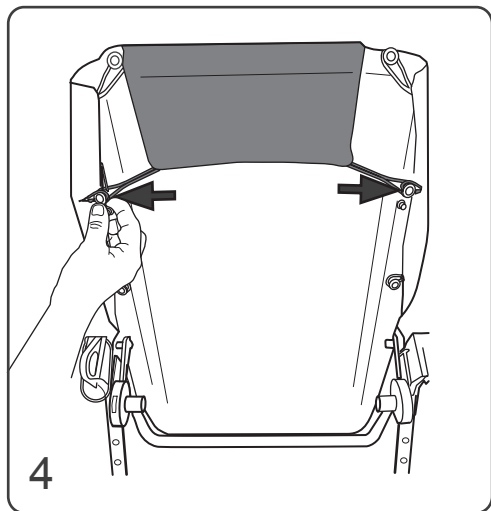

Monteringsanvisning Assembly instruction

H-sele
H-harness

Art No. 60101820

Eurovema AB
Baldersvägen 38
SE-332 35 Gislaved
Sweden
www.eurovema.se
Phone: +46 (0)371 39 01 00