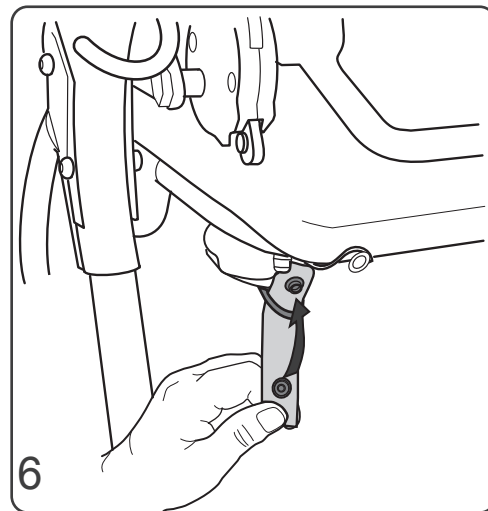

Monteringsanvisning Assembly instruction

H-sele
H-harness

Art No. 60101820

Eurovema AB
Baldersvägen 38
SE-332 35 Gislaved
Sweden
www.eurovema.se
Phone: +46 (0)371 39 01 00