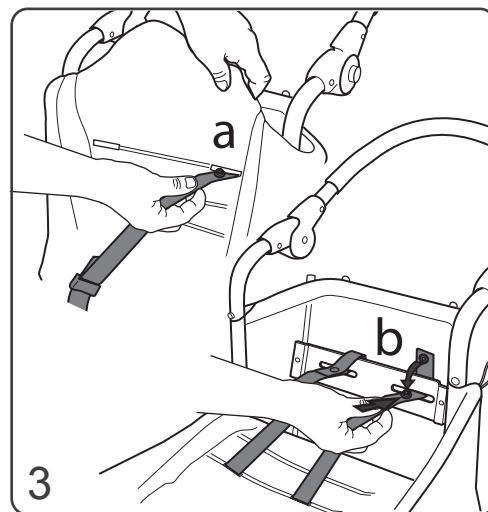

Monteringsanvisning Assembly instruction

H-sele
H-harness

Art No. 60101820

Eurovema AB
Baldersvägen 38
SE-332 35 Gislaved
Sweden
www.eurovema.se
Phone: +46 (0)371 39 01 00