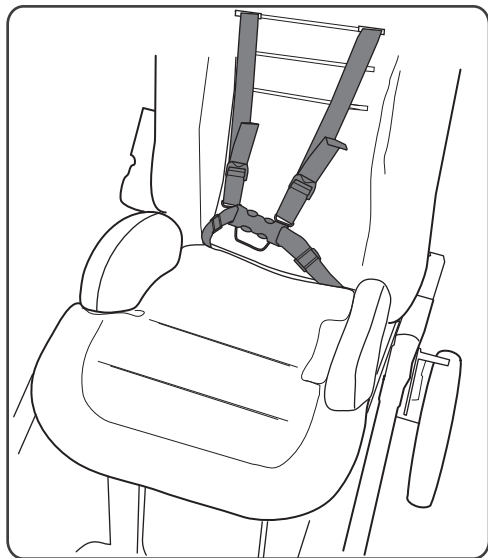

Monteringsanvisning Assembly instruction

H-sele
H-harness

Art No. 60101820

Eurovema AB
Baldersvägen 38
SE-332 35 Gislaved
Sweden
www.eurovema.se
Phone: +46 (0)371 39 01 00