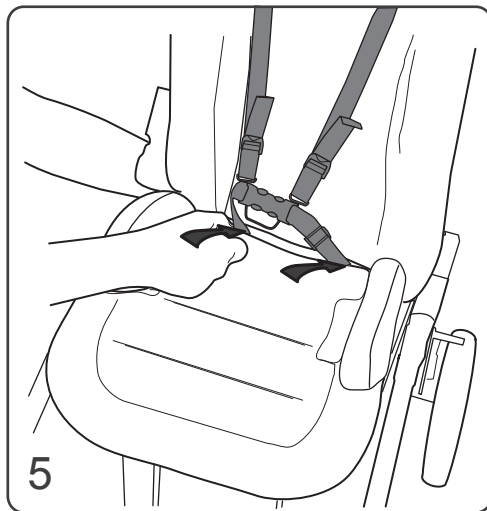

Monteringsanvisning Assembly instruction

H-sele
H-harness

Art No. 60101820

Eurovema AB
Baldersvägen 38
SE-332 35 Gislaved
Sweden
www.eurovema.se
Phone: +46 (0)371 39 01 00