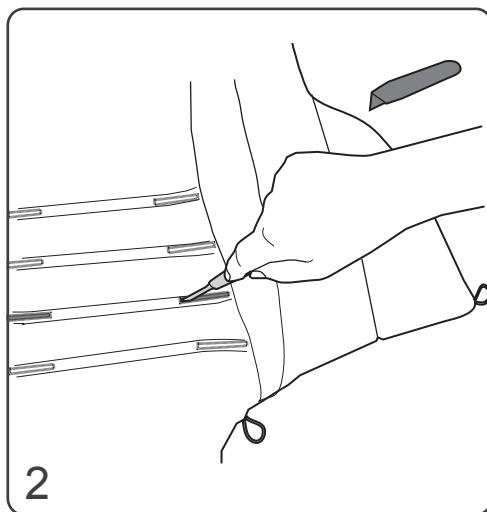

Monteringsanvisning Assembly instruction

H-sele
H-harness

Art No. 60101820

Eurovema AB
Baldersvägen 38
SE-332 35 Gislaved
Sweden
www.eurovema.se
Phone: +46 (0)371 39 01 00