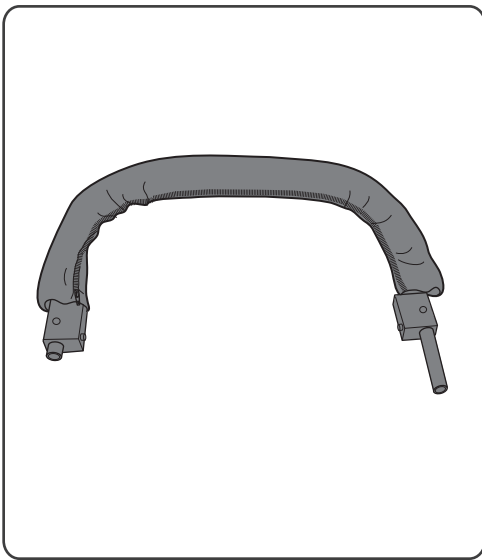

## Handbåge Grip bar

Art No. Small 60101420

Art No. Large 60101421

Eurovema AB  
Baldersvägen 38  
SE-332 35 Gislaved  
Sweden  
[www.eurovema.se](http://www.eurovema.se)  
Phone: +46 (0)371 39 01 00