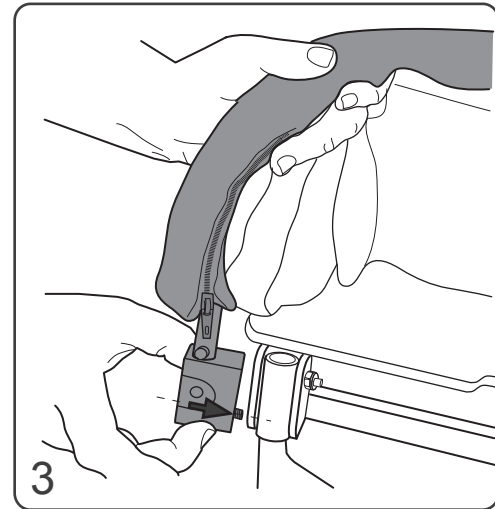

## Handbåge Grip bar

Art No. Small 60101420

Art No. Large 60101421

Eurovema AB  
Baldersvägen 38  
SE-332 35 Gislaved  
Sweden  
[www.eurovema.se](http://www.eurovema.se)  
Phone: +46 (0)371 39 01 00