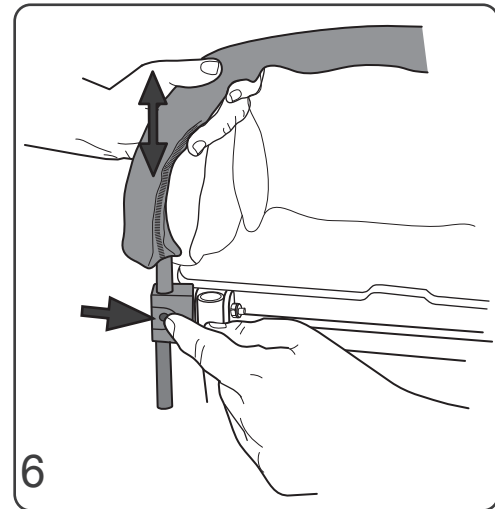

## Handbåge Grip bar

Art No. Small 60101420

Art No. Large 60101421

Eurovema AB  
Baldersvägen 38  
SE-332 35 Gislaved  
Sweden  
[www.eurovema.se](http://www.eurovema.se)  
Phone: +46 (0)371 39 01 00