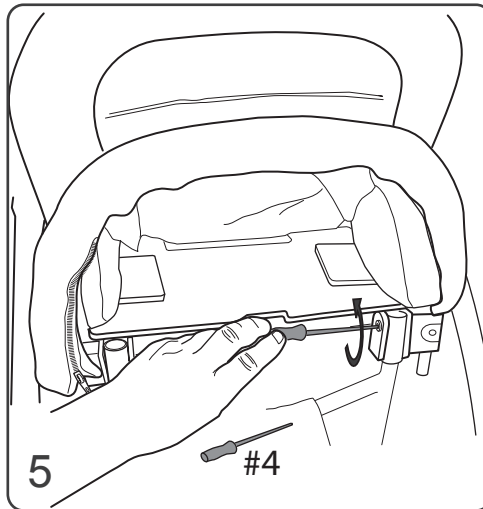

## Handbåge Grip bar

Art No. Small 60101420

Art No. Large 60101421

Eurovema AB  
Baldersvägen 38  
SE-332 35 Gislaved  
Sweden  
[www.eurovema.se](http://www.eurovema.se)  
Phone: +46 (0)371 39 01 00