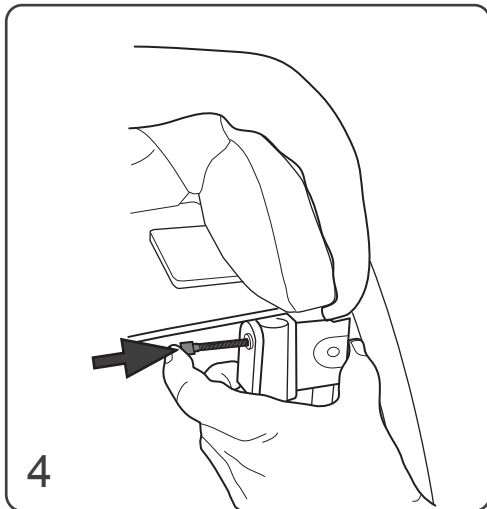

## Handbåge Grip bar

Art No. Small 60101420

Art No. Large 60101421

Eurovema AB  
Baldersvägen 38  
SE-332 35 Gislaved  
Sweden  
[www.eurovema.se](http://www.eurovema.se)  
Phone: +46 (0)371 39 01 00