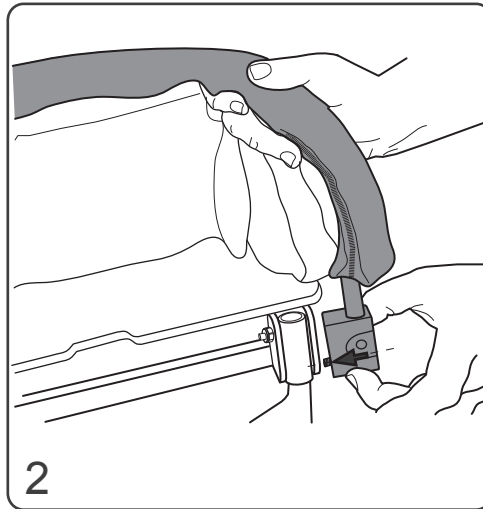

## Handbåge Grip bar

Art No. Small 60101420

Art No. Large 60101421

Eurovema AB  
Baldersvägen 38  
SE-332 35 Gislaved  
Sweden  
[www.eurovema.se](http://www.eurovema.se)  
Phone: +46 (0)371 39 01 00