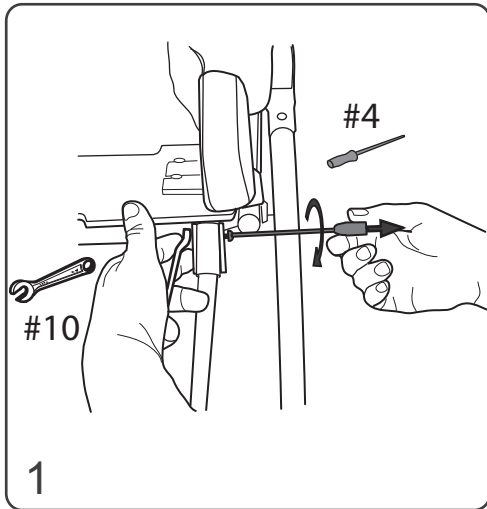

## Handbåge Grip bar

Art No. Small 60101420

Art No. Large 60101421

Eurovema AB  
Baldersvägen 38  
SE-332 35 Gislaved  
Sweden  
[www.eurovema.se](http://www.eurovema.se)  
Phone: +46 (0)371 39 01 00