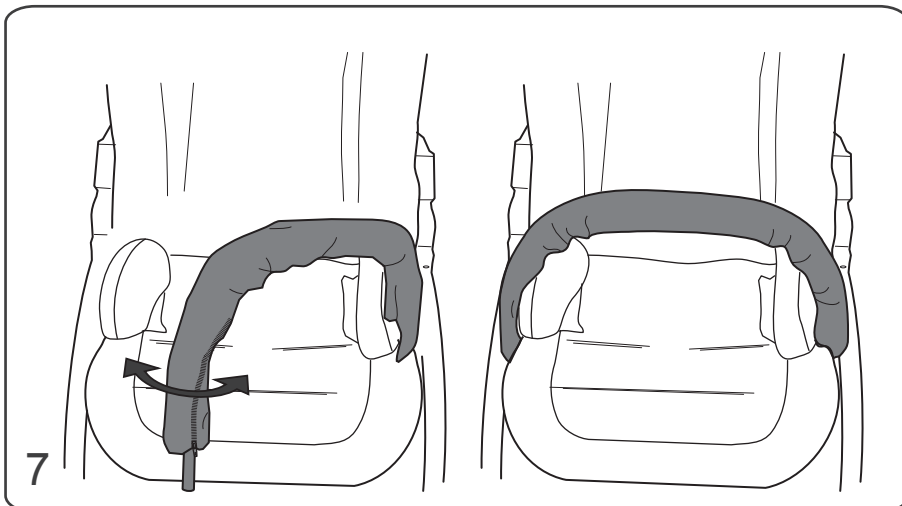

## Handbåge Grip bar

Art No. Small 60101420

Art No. Large 60101421

Eurovema AB  
Baldersvägen 38  
SE-332 35 Gislaved  
Sweden  
[www.eurovema.se](http://www.eurovema.se)  
Phone: +46 (0)371 39 01 00