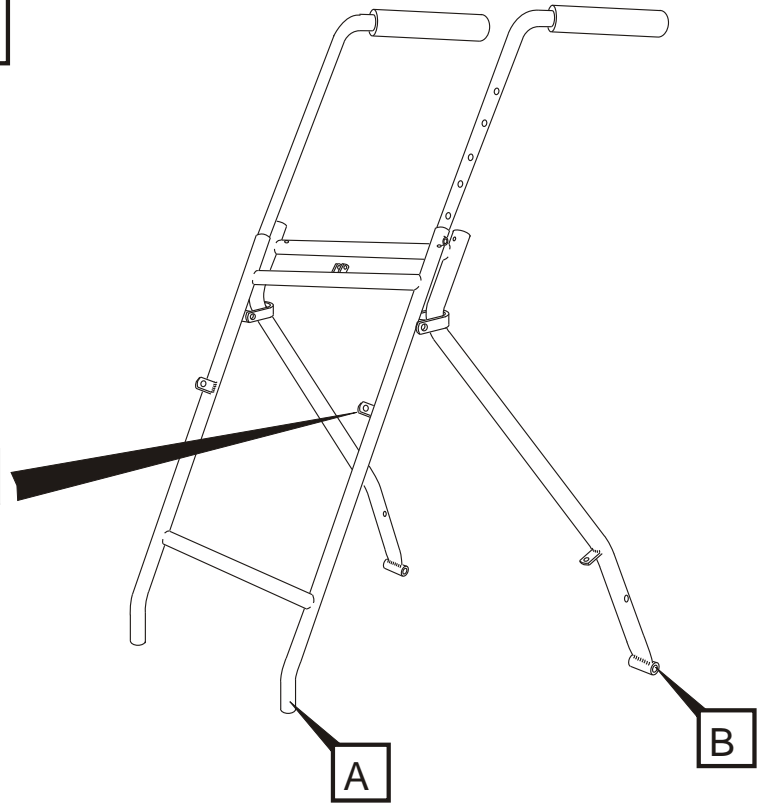

## Atila Reservdelar / Spare parts

Utg./ Issue	2005-01-12 Rev A	Typ av produkt	Type of product	
Bild/pic	nr. 173	Atila 1020 7000,7001,7002	1020 7000,7001,7002	
Pos	Art.nr:	Benämning:	Description:	number
Fig	Part no:			Antal
1	370004-2210	främre kryss	front frame	1
2	370005-1310	bakre kryss för hjul	rear frame for wheels	1
3	370004-1310	bakre kryss doppsko	rear frame for rubber top	1
4	7707-1000	doppsko 22 mm	rubber top 22 mm	2
5	7MC6S-8*40	skruv	screw	2
6	7locking M8L	låsmutter	locking bolt	2
7	7IKP-22*19	ändavslutn.	end cap	2
8	7CT476-30*16	vingvred	knob	2
9	370004-1000	tvärrör	metal bar	1
10	3700-3100	handtag	handle	2
12	7000-2000	plastkrok svart glasfib.	plastic hook	1
13	340001-9200	distanshylsa	washer	1
14	7KHN-6*24	hålnit	rivet	1
15	76666-6	starlock m kapsel 6 mm	starlock w. capsule 6 mm	1
16	72224-0007	bussning plast	plastic knob	2
17	7pop-4,8*16	popnit	pop rivet	2
18	7-5*13*22	stapelskydd m radie	pileprotection	2
19	3700-1210 H	broms höger svart	brake right black	1
19	3700-1220 V	broms vänster svart	brake left black	1
20	7 MCS-6*40	spårskruv	screw	2
21	7M6M-M6	mutter	nut	2
22	7locking M6L	låsmutter	lockingnut	2
23	7FJT-9*50*1	tryckfjäder	spring	2
24	776-21-541	just.skruv+mutter	adj.screw + nut	4
25	758-25-150	skruvnippel m skruv	screw	2
26	7RAMU-375M5	ratt	knob	2
27	670001-3100	bromshandtag kompl.	brake handle w. holder	2
28	7000-1000	handtag cellgummi svart	soft grip black	2
29	7MC6S-M8*55	skruv	MC6S	2
30	7RAMU-376M6	ratt	knob	2
33	7MC6S-M8*55	skruv	screw	2
34	670001-5000	låsring	locking ring	1
35	7IKP-20*14	ändavslutning	end cap	2