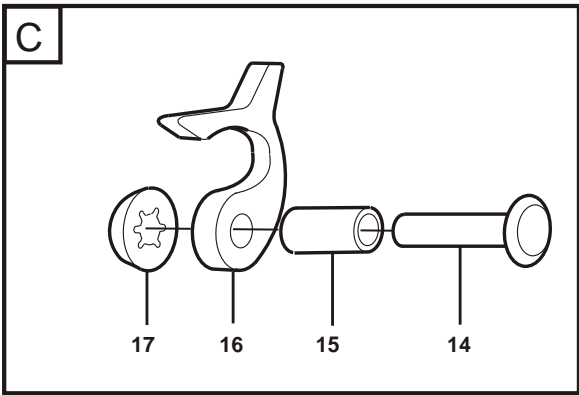

## Atila Reservdelar / Spare parts

Utg./ Issue	2005-01-12 Rev A	Typ av produkt	Type of product	
Bild/pic	nr. 173	Atila 1020 7000,7001,7002	1020 7000,7001,7002	
Pos	Art.nr:	Benämning:	Description:	number
Fig	Part no:			Antal
1	370004-2210	främre kryss	front frame	1
2	370005-1310	bakre kryss för hjul	rear frame for wheels	1
3	370004-1310	bakre kryss doppsko	rear frame for rubber top	1
4	7707-1000	doppsko 22 mm	rubber top 22 mm	2
5	7MC6S-8*40	skruv	screw	2
6	7locking M8L	låsmutter	locking bolt	2
7	7IKP-22*19	ändavslutn.	end cap	2
8	7CT476-30*16	vingvred	knob	2
9	370004-1000	tvärrör	metal bar	1
10	3700-3100	handtag	handle	2
12	7000-2000	plastkrok svart glasfib.	plastic hook	1
13	340001-9200	distanshylsa	washer	1
14	7KHN-6*24	hålnit	rivet	1
15	76666-6	starlock m kapsel 6 mm	starlock w. capsule 6 mm	1
16	72224-0007	bussning plast	plastic knob	2
17	7pop-4,8*16	popnit	pop rivet	2
18	7-5*13*22	stapelskydd m radie	pileprotection	2
19	3700-1210 H	broms höger svart	brake right black	1
19	3700-1220 V	broms vänster svart	brake left black	1
20	7 MCS-6*40	spårskruv	screw	2
21	7M6M-M6	mutter	nut	2
22	7locking M6L	låsmutter	lockingnut	2
23	7FJT-9*50*1	tryckfjäder	spring	2
24	776-21-541	just.skruv+mutter	adj.screw + nut	4
25	758-25-150	skruvnippel m skruv	screw	2
26	7RAMU-375M5	ratt	knob	2
27	670001-3100	bromshandtag kompl.	brake handle w. holder	2
28	7000-1000	handtag cellgummi svart	soft grip black	2
29	7MC6S-M8*55	skruv	MC6S	2
30	7RAMU-376M6	ratt	knob	2
33	7MC6S-M8*55	skruv	screw	2
34	670001-5000	låsring	locking ring	1
35	7IKP-20*14	ändavslutning	end cap	2