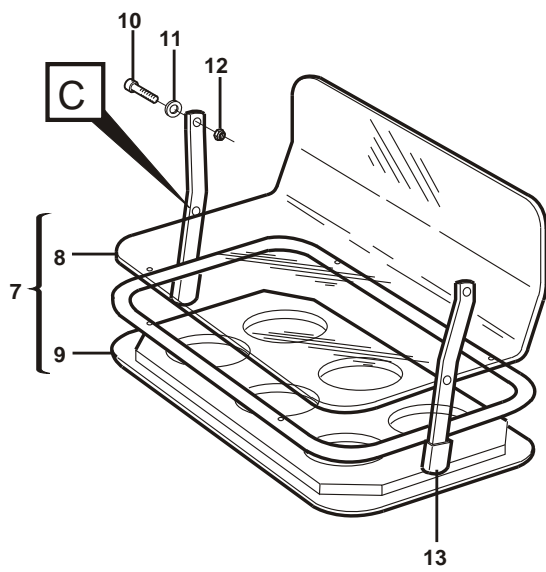

## Atila Reservdelar / Spare parts

Utg./ Issue	2005-01-12 Rev A	Typ av produkt	Type of product	
Bild/pic	nr. 173	Atila 1020 7000,7001,7002	1020 7000,7001,7002	
Pos	Art.nr:	Benämning:	Description:	number
Fig	Part no:			Antal
1	370004-2210	främre kryss	front frame	1
2	370005-1310	bakre kryss för hjul	rear frame for wheels	1
3	370004-1310	bakre kryss doppsko	rear frame for rubber top	1
4	7707-1000	doppsko 22 mm	rubber top 22 mm	2
5	7MC6S-8*40	skruv	screw	2
6	7locking M8L	låsmutter	locking bolt	2
7	7IKP-22*19	ändavslutn.	end cap	2
8	7CT476-30*16	vingvred	knob	2
9	370004-1000	tvärrör	metal bar	1
10	3700-3100	handtag	handle	2
12	7000-2000	plastkrok svart glasfib.	plastic hook	1
13	340001-9200	distanshylsa	washer	1
14	7KHN-6*24	hålnit	rivet	1
15	76666-6	starlock m kapsel 6 mm	starlock w. capsule 6 mm	1
16	72224-0007	bussning plast	plastic knob	2
17	7pop-4,8*16	popnit	pop rivet	2
18	7-5*13*22	stapelskydd m radie	pileprotection	2
19	3700-1210 H	broms höger svart	brake right black	1
19	3700-1220 V	broms vänster svart	brake left black	1
20	7 MCS-6*40	spårskruv	screw	2
21	7M6M-M6	mutter	nut	2
22	7locking M6L	låsmutter	lockingnut	2
23	7FJT-9*50*1	tryckfjäder	spring	2
24	776-21-541	just.skruv+mutter	adj.screw + nut	4
25	758-25-150	skruvnippel m skruv	screw	2
26	7RAMU-375M5	ratt	knob	2
27	670001-3100	bromshandtag kompl.	brake handle w. holder	2
28	7000-1000	handtag cellgummi svart	soft grip black	2
29	7MC6S-M8*55	skruv	MC6S	2
30	7RAMU-376M6	ratt	knob	2
33	7MC6S-M8*55	skruv	screw	2
34	670001-5000	låsring	locking ring	1
35	7IKP-20*14	ändavslutning	end cap	2