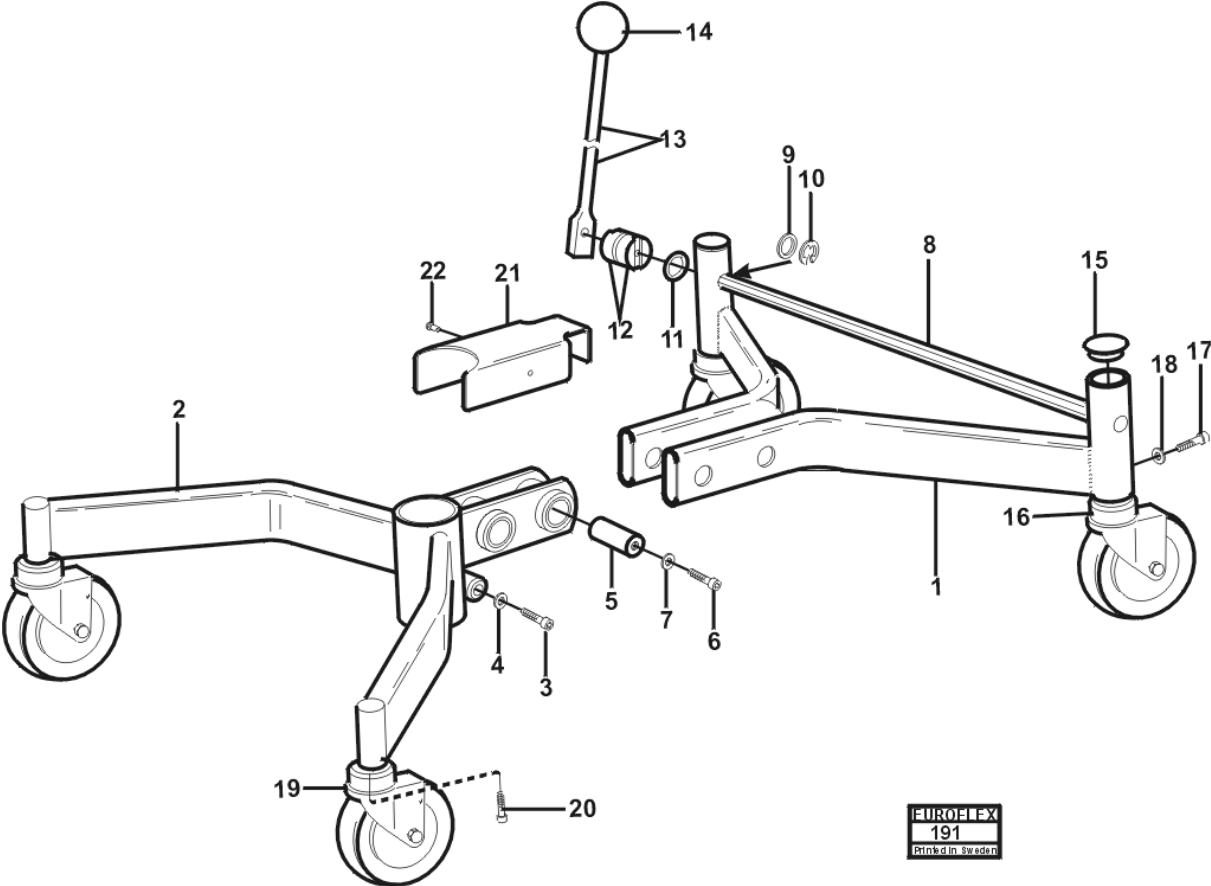

Utgåva Issue 1/98		Ställdon Elektrisk	Actuator Electric	Bild Nr Picture No 109D	Grupp Group 3	Sida Side 4
Pos Fig	Art. Nr Part. No	Benämning	Description	Anmärkning Notes		
1	249102-8000	Ställdon, kmpl	Actuator, cmpl	57mm - 180mm slag / blow		
1	249101-8000	Ställdon, kmpl	Actuator, cmpl	57mm - 250mm slag / blow		
1	259102-8000	Ställdon, kmpl	Actuator, cmpl	60mm - 180mm slag / blow		
1	259101-8000	Ställdon, kmpl	Actuator, cmpl	60mm - 250mm slag / blow		
1	249102-8010	Ställdon, kmpl	Actuator, cmpl	Rotation		
2	249102-8001	. Ställdon	. Actuator	57mm - 180mm slag / blow		
2	249101-8001	. Ställdon	. Accutator	57mm - 250mm slag / blow		
2	259102-8001	. Ställdon	. Actuator	60mm - 180mm slag / blow		
2	259101-8001	. Ställdon	. Actuator	60mm - 250mm slag / blow		
3	649101-2814	. Motor	. Motor	12V		
3	649101-2804	. Motor	. Motor	24V		

RESERVDELSLISTA

Eurovema AB
Baldersvägen 38
332 36 Gislaved
Tel: 0371-39 01 00 Fax. 0371-189 82