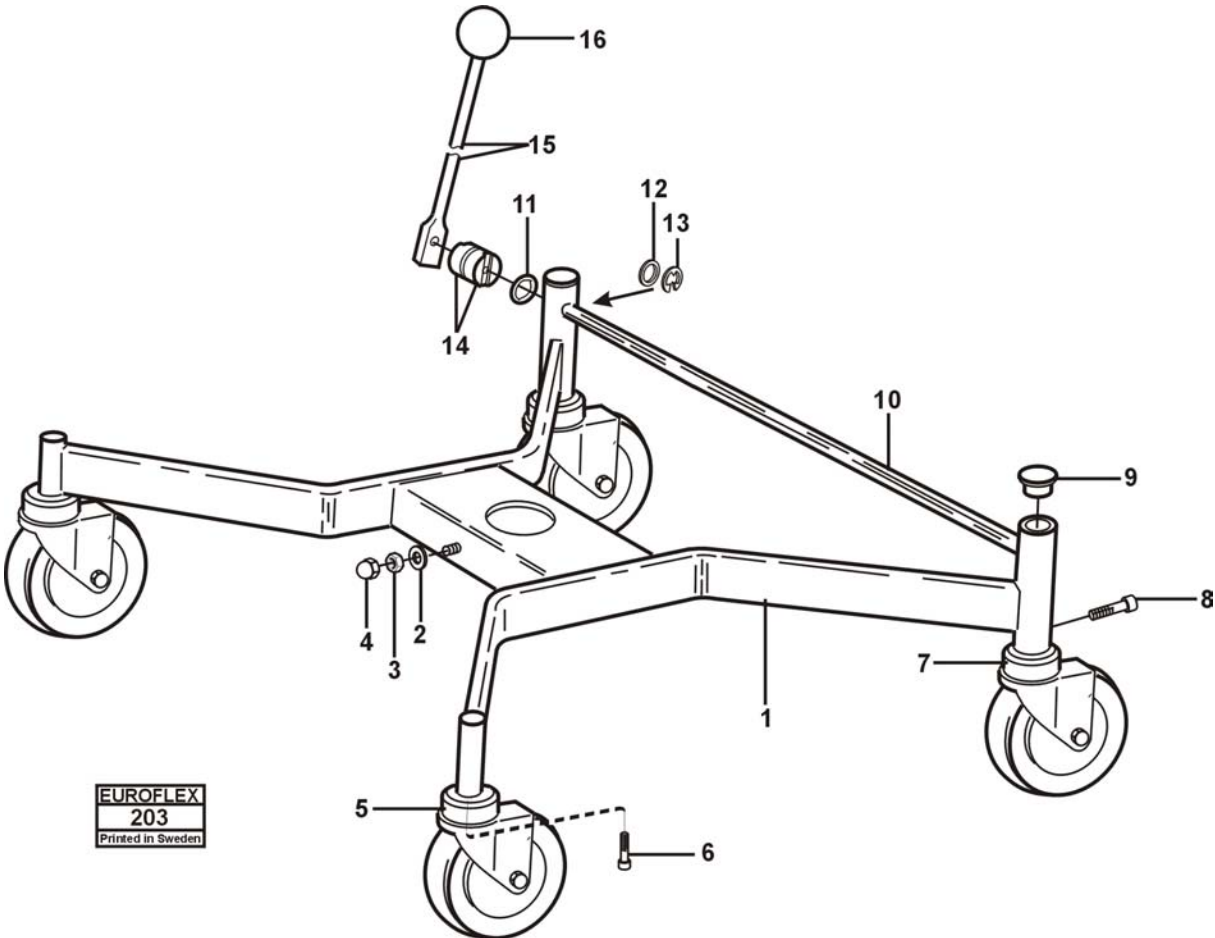

RESERVDELSLISTA

EUROFLEX
203
Printed in Sweden

Eurovema AB
Baldersvägen 38
332 36 Gislaved
Tel: 0371-39 01 00 Fax. 0371-189 82