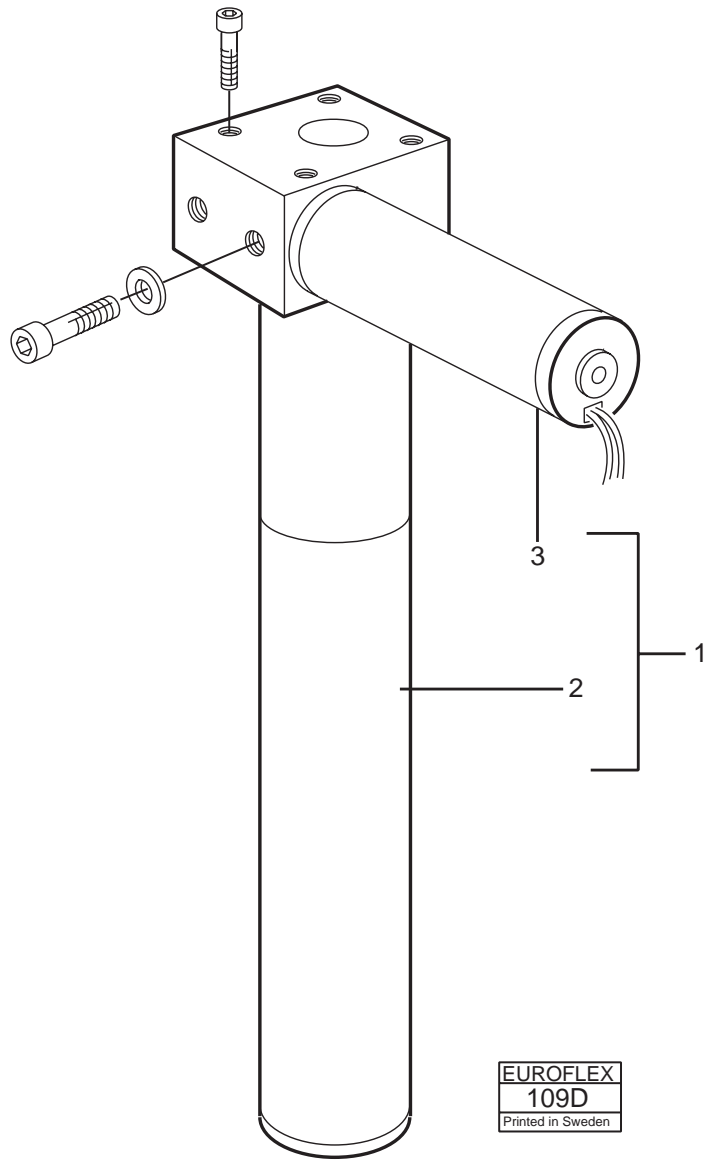

# INNEHÅLLSFÖRTECKNING / INDEX

STÄLLDON, GAS / ACTUATOR, GAS sid 2

STÄLLDON, EL. / ACTUATOR, EL. sid 4

EUROFLEX  
166  
Printed in Sweden

Utgåva Issue		Ställdon	Actuator		
<b>1/98</b>		<b>Gas</b>	<b>Gas</b>		
			Bild Nr Picture No	Grupp Group	Sida Side
			<b>166</b>	<b>3</b>	<b>2</b>
Pos Fig	Art. Nr Part. No	Benämning	Description	Anmärkning Notes	
1	724002-9350	Gaspatron	Gas spring	350 N	
1	724002-9220	Gaspatron	Gas spring	220 N	
1	724002-9450	Gaspatron	Gas spring	450 N	
2	624001-9005	Monteringssats	Mounting set		
3	224201-9350	Gaskolv	Gas spång lever	350 N	
3	224201-9220	Gaskolv	Gas spång lever	220 N	
3	224201-9450	Gaskolv	Gas spång lever	450 N	
4	624101-9100	Klämbackar	Collet jaw		
5	624101-9200	Gaskolvspak	Gas spring lever		
6	624103-9052	Aluminiumhus	Aluminium housing		
7	624103-9053	Rotationsspak	Rotation lever		

EUROFLEX  
109D  
Printed in Sweden

Utgåva Issue <b>1/98</b>		<b>Ställdon</b>  <b>Elektrisk</b>	<b>Actuator</b>  <b>Electric</b>	Bild Nr Picture No <b>109D</b>	Grupp Group <b>3</b>	Sida Side <b>4</b>
Pos Fig	Art. Nr Part. No	Benämning	Description	Anmärkning Notes		
1	249102-8000	Ställdon, kmpl	Actuator, cmpl	57mm - 180mm slag / blow		
1	249101-8000	Ställdon, kmpl	Actuator, cmpl	57mm - 250mm slag / blow		
1	259102-8000	Ställdon, kmpl	Actuator, cmpl	60mm - 180mm slag / blow		
1	259101-8000	Ställdon, kmpl	Actuator, cmpl	60mm - 250mm slag / blow		
1	249102-8010	Ställdon, kmpl	Actuator, cmpl	Rotation		
2	249102-8001	. Ställdon	. Actuator	57mm - 180mm slag / blow		
2	249101-8001	. Ställdon	. Accutator	57mm - 250mm slag / blow		
2	259102-8001	. Ställdon	. Actuator	60mm - 180mm slag / blow		
2	259101-8001	. Ställdon	. Actuator	60mm - 250mm slag / blow		
3	649101-2814	. Motor	. Motor	12V		
3	649101-2804	. Motor	. Motor	24V		