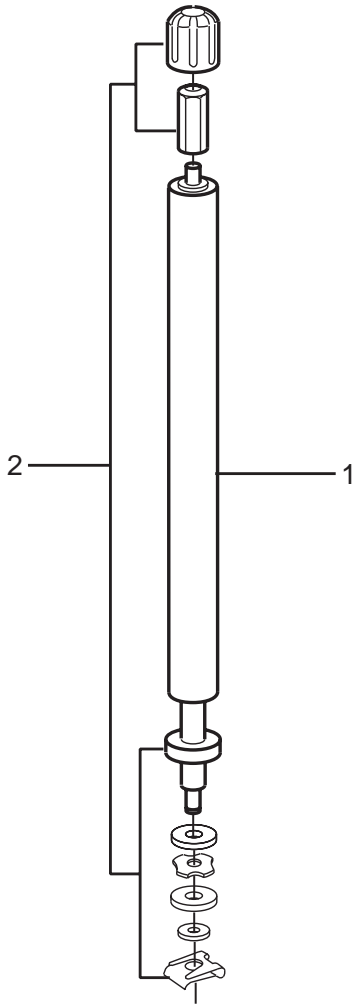

# INNEHÅLLSFÖRTECKNING / INDEX

STÄLLDON, GAS / ACTUATOR, GAS sid 2

STÄLLDON, EL. / ACTUATOR, EL. sid 4

EUROFLEX  
166  
Printed in Sweden

Utgåva Issue		Ställdon	Actuator		
<b>1/98</b>		<b>Gas</b>	<b>Gas</b>		
			Bild Nr Picture No	Grupp Group	Sida Side
			<b>166</b>	<b>3</b>	<b>2</b>
Pos Fig	Art. Nr Part. No	Benämning	Description	Anmärkning Notes	
1	724002-9350	Gaspatron	Gas spring	350 N	
1	724002-9220	Gaspatron	Gas spring	220 N	
1	724002-9450	Gaspatron	Gas spring	450 N	
2	624001-9005	Monteringssats	Mounting set		
3	224201-9350	Gaskolv	Gas spång lever	350 N	
3	224201-9220	Gaskolv	Gas spång lever	220 N	
3	224201-9450	Gaskolv	Gas spång lever	450 N	
4	624101-9100	Klämbackar	Collet jaw		
5	624101-9200	Gaskolvspak	Gas spring lever		
6	624103-9052	Aluminiumhus	Aluminium housing		
7	624103-9053	Rotationsspak	Rotation lever		

EUROFLEX  
109D  
Printed in Sweden

Utgåva Issue <b>1/98</b>		<b>Ställdon</b>  <b>Elektrisk</b>	<b>Actuator</b>  <b>Electric</b>	Bild Nr Picture No <b>109D</b>	Grupp Group <b>3</b>	Sida Side <b>4</b>
Pos Fig	Art. Nr Part. No	Benämning	Description	Anmärkning Notes		
1	249102-8000	Ställdon, kmpl	Actuator, cmpl	57mm - 180mm slag / blow		
1	249101-8000	Ställdon, kmpl	Actuator, cmpl	57mm - 250mm slag / blow		
1	259102-8000	Ställdon, kmpl	Actuator, cmpl	60mm - 180mm slag / blow		
1	259101-8000	Ställdon, kmpl	Actuator, cmpl	60mm - 250mm slag / blow		
1	249102-8010	Ställdon, kmpl	Actuator, cmpl	Rotation		
2	249102-8001	. Ställdon	. Actuator	57mm - 180mm slag / blow		
2	249101-8001	. Ställdon	. Accutator	57mm - 250mm slag / blow		
2	259102-8001	. Ställdon	. Actuator	60mm - 180mm slag / blow		
2	259101-8001	. Ställdon	. Actuator	60mm - 250mm slag / blow		
3	649101-2814	. Motor	. Motor	12V		
3	649101-2804	. Motor	. Motor	24V		