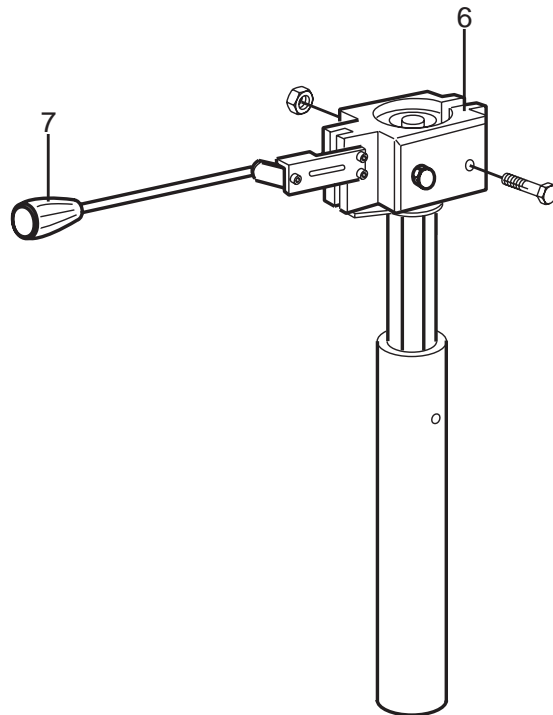

# INNEHÅLLSFÖRTECKNING / INDEX

STÄLLDON, GAS / ACTUATOR, GAS sid 2

STÄLLDON, EL. / ACTUATOR, EL. sid 4

EUROFLEX  
166  
Printed in Sweden

Utgåva Issue		Ställdon	Actuator		
<b>1/98</b>		<b>Gas</b>	<b>Gas</b>		
			Bild Nr Picture No	Grupp Group	Sida Side
			<b>166</b>	<b>3</b>	<b>2</b>
Pos Fig	Art. Nr Part. No	Benämning	Description	Anmärkning Notes	
1	724002-9350	Gaspatron	Gas spring	350 N	
1	724002-9220	Gaspatron	Gas spring	220 N	
1	724002-9450	Gaspatron	Gas spring	450 N	
2	624001-9005	Monteringssats	Mounting set		
3	224201-9350	Gaskolv	Gas spång lever	350 N	
3	224201-9220	Gaskolv	Gas spång lever	220 N	
3	224201-9450	Gaskolv	Gas spång lever	450 N	
4	624101-9100	Klämbackar	Collet jaw		
5	624101-9200	Gaskolvspak	Gas spring lever		
6	624103-9052	Aluminiumhus	Aluminium housing		
7	624103-9053	Rotationsspak	Rotation lever		

EUROFLEX  
109D  
Printed in Sweden

Utgåva Issue <b>1/98</b>		<b>Ställdon</b>  <b>Elektrisk</b>	<b>Actuator</b>  <b>Electric</b>	Bild Nr Picture No <b>109D</b>	Grupp Group <b>3</b>	Sida Side <b>4</b>
Pos Fig	Art. Nr Part. No	Benämning	Description	Anmärkning Notes		
1	249102-8000	Ställdon, kmpl	Actuator, cmpl	57mm - 180mm slag / blow		
1	249101-8000	Ställdon, kmpl	Actuator, cmpl	57mm - 250mm slag / blow		
1	259102-8000	Ställdon, kmpl	Actuator, cmpl	60mm - 180mm slag / blow		
1	259101-8000	Ställdon, kmpl	Actuator, cmpl	60mm - 250mm slag / blow		
1	249102-8010	Ställdon, kmpl	Actuator, cmpl	Rotation		
2	249102-8001	. Ställdon	. Actuator	57mm - 180mm slag / blow		
2	249101-8001	. Ställdon	. Accutator	57mm - 250mm slag / blow		
2	259102-8001	. Ställdon	. Actuator	60mm - 180mm slag / blow		
2	259101-8001	. Ställdon	. Actuator	60mm - 250mm slag / blow		
3	649101-2814	. Motor	. Motor	12V		
3	649101-2804	. Motor	. Motor	24V		