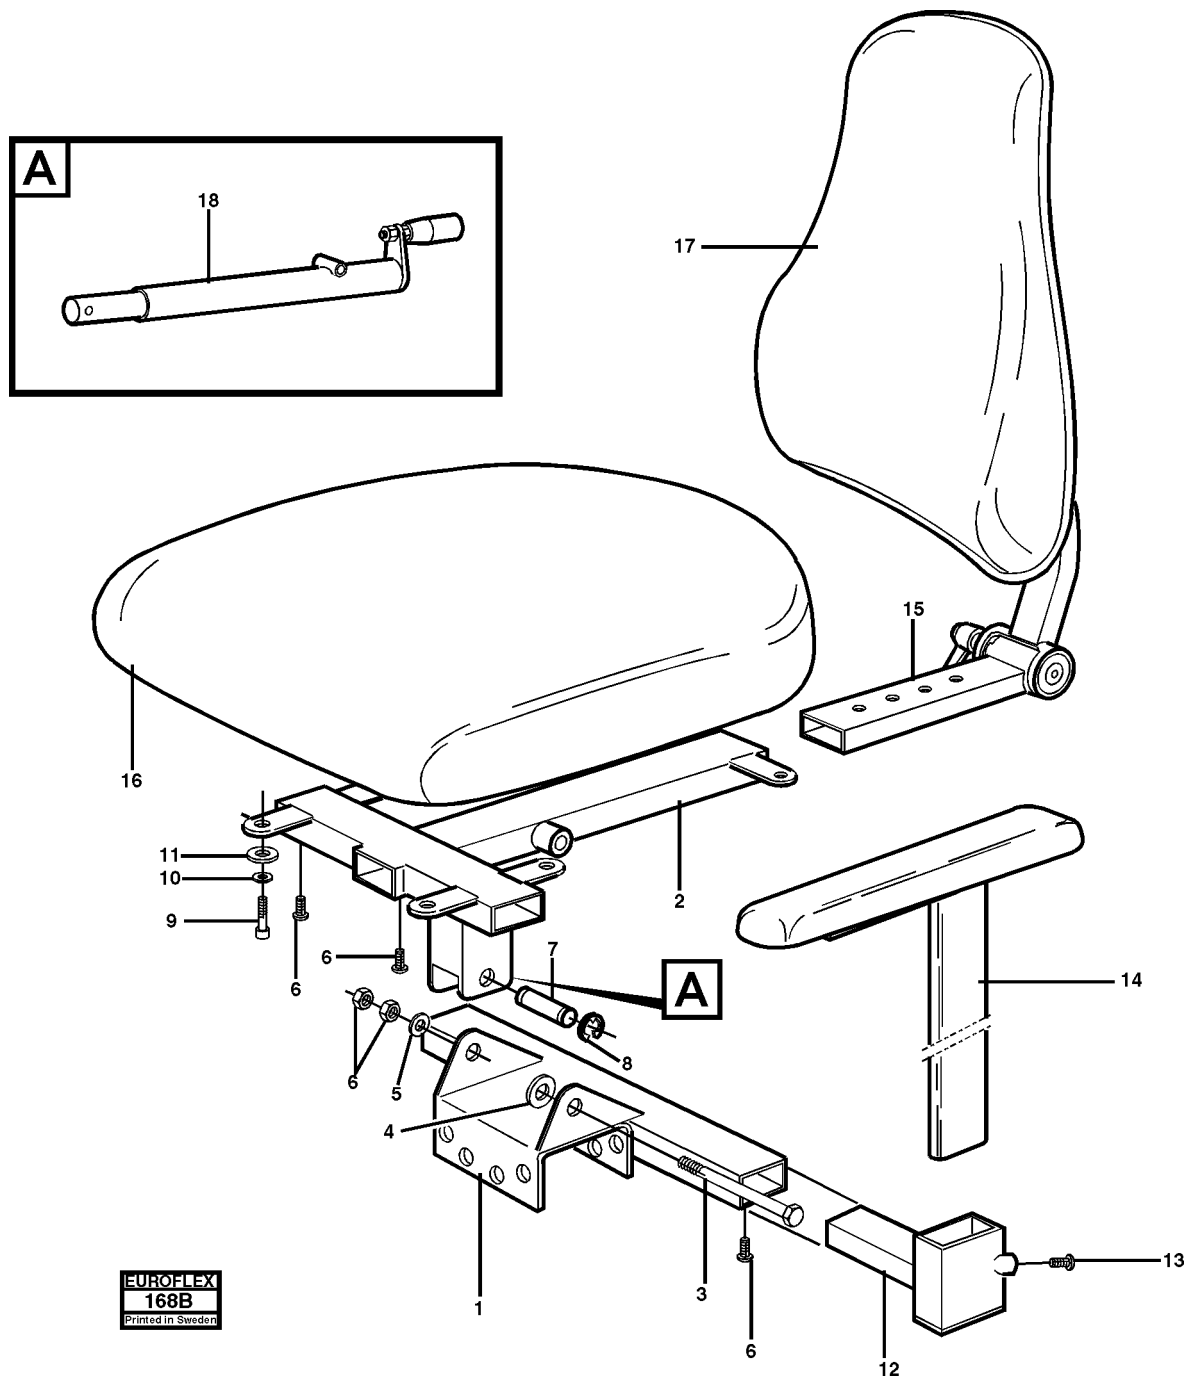

RESERVDELSLISTA serie 700 ABC