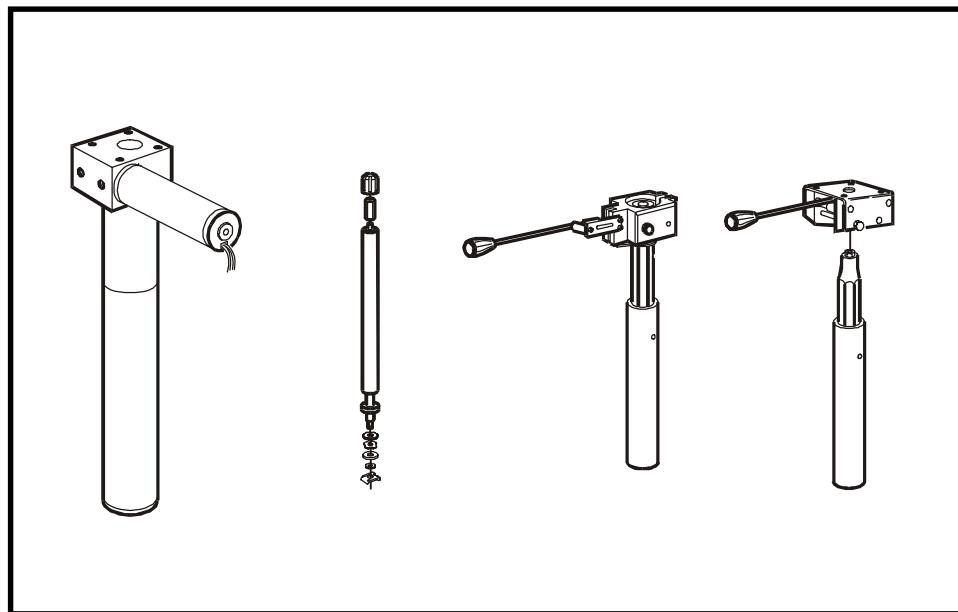

# INNEHÅLLSFÖRTECKNING / INDEX

STÄLLDON, GAS / ACTUATOR, GAS sid 2

STÄLLDON, EL. / ACTUATOR, EL. sid 4

EUROFLEX  
166  
Printed in Sweden

Utgåva Issue		Ställdon	Actuator		
<b>1/98</b>		<b>Gas</b>	<b>Gas</b>		
			Bild Nr Picture No	Grupp Group	Sida Side
			<b>166</b>	<b>3</b>	<b>2</b>
Pos Fig	Art. Nr Part. No	Benämning	Description	Anmärkning Notes	
1	724002-9350	Gaspatron	Gas spring	350 N	
1	724002-9220	Gaspatron	Gas spring	220 N	
1	724002-9450	Gaspatron	Gas spring	450 N	
2	624001-9005	Monteringssats	Mounting set		
3	224201-9350	Gaskolv	Gas spång lever	350 N	
3	224201-9220	Gaskolv	Gas spång lever	220 N	
3	224201-9450	Gaskolv	Gas spång lever	450 N	
4	624101-9100	Klämbackar	Collet jaw		
5	624101-9200	Gaskolvspak	Gas spring lever		
6	624103-9052	Aluminiumhus	Aluminium housing		
7	624103-9053	Rotationsspak	Rotation lever		

EUROFLEX  
109D  
Printed in Sweden

Utgåva Issue <b>1/98</b>		<b>Ställdon</b>  <b>Elektrisk</b>	<b>Actuator</b>  <b>Electric</b>	Bild Nr Picture No <b>109D</b>	Grupp Group <b>3</b>	Sida Side <b>4</b>
Pos Fig	Art. Nr Part. No	Benämning	Description	Anmärkning Notes		
1	249102-8000	Ställdon, kmpl	Actuator, cmpl	57mm - 180mm slag / blow		
1	249101-8000	Ställdon, kmpl	Actuator, cmpl	57mm - 250mm slag / blow		
1	259102-8000	Ställdon, kmpl	Actuator, cmpl	60mm - 180mm slag / blow		
1	259101-8000	Ställdon, kmpl	Actuator, cmpl	60mm - 250mm slag / blow		
1	249102-8010	Ställdon, kmpl	Actuator, cmpl	Rotation		
2	249102-8001	. Ställdon	. Actuator	57mm - 180mm slag / blow		
2	249101-8001	. Ställdon	. Accutator	57mm - 250mm slag / blow		
2	259102-8001	. Ställdon	. Actuator	60mm - 180mm slag / blow		
2	259101-8001	. Ställdon	. Actuator	60mm - 250mm slag / blow		
3	649101-2814	. Motor	. Motor	12V		
3	649101-2804	. Motor	. Motor	24V		