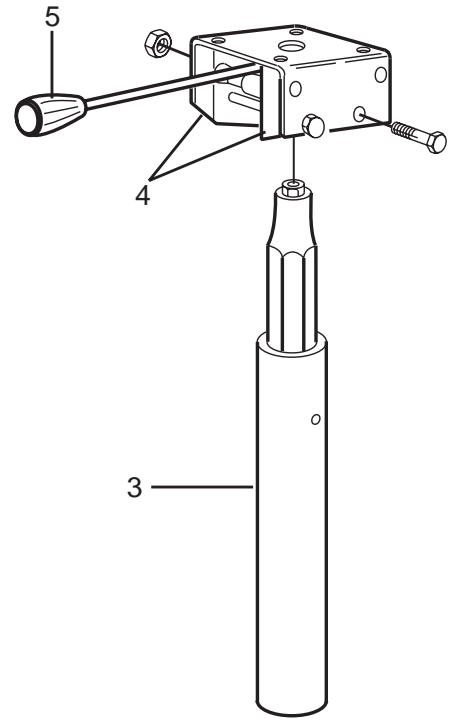

# INNEHÅLLSFÖRTECKNING / INDEX

STÄLLDON, GAS / ACTUATOR, GAS sid 2

STÄLLDON, EL. / ACTUATOR, EL. sid 4

EUROFLEX  
166  
Printed in Sweden

Utgåva Issue		Ställdon	Actuator		
<b>1/98</b>		<b>Gas</b>	<b>Gas</b>		
			Bild Nr Picture No	Grupp Group	Sida Side
			<b>166</b>	<b>3</b>	<b>2</b>
Pos Fig	Art. Nr Part. No	Benämning	Description	Anmärkning Notes	
1	724002-9350	Gaspatron	Gas spring	350 N	
1	724002-9220	Gaspatron	Gas spring	220 N	
1	724002-9450	Gaspatron	Gas spring	450 N	
2	624001-9005	Monteringssats	Mounting set		
3	224201-9350	Gaskolv	Gas spång lever	350 N	
3	224201-9220	Gaskolv	Gas spång lever	220 N	
3	224201-9450	Gaskolv	Gas spång lever	450 N	
4	624101-9100	Klämbackar	Collet jaw		
5	624101-9200	Gaskolvspak	Gas spring lever		
6	624103-9052	Aluminiumhus	Aluminium housing		
7	624103-9053	Rotationsspak	Rotation lever		

EUROFLEX  
109D  
Printed in Sweden

Utgåva Issue <b>1/98</b>		<b>Ställdon</b>  <b>Elektrisk</b>	<b>Actuator</b>  <b>Electric</b>	Bild Nr Picture No <b>109D</b>	Grupp Group <b>3</b>	Sida Side <b>4</b>
Pos Fig	Art. Nr Part. No	Benämning	Description	Anmärkning Notes		
1	249102-8000	Ställdon, kmpl	Actuator, cmpl	57mm - 180mm slag / blow		
1	249101-8000	Ställdon, kmpl	Actuator, cmpl	57mm - 250mm slag / blow		
1	259102-8000	Ställdon, kmpl	Actuator, cmpl	60mm - 180mm slag / blow		
1	259101-8000	Ställdon, kmpl	Actuator, cmpl	60mm - 250mm slag / blow		
1	249102-8010	Ställdon, kmpl	Actuator, cmpl	Rotation		
2	249102-8001	. Ställdon	. Actuator	57mm - 180mm slag / blow		
2	249101-8001	. Ställdon	. Accutator	57mm - 250mm slag / blow		
2	259102-8001	. Ställdon	. Actuator	60mm - 180mm slag / blow		
2	259101-8001	. Ställdon	. Actuator	60mm - 250mm slag / blow		
3	649101-2814	. Motor	. Motor	12V		
3	649101-2804	. Motor	. Motor	24V		