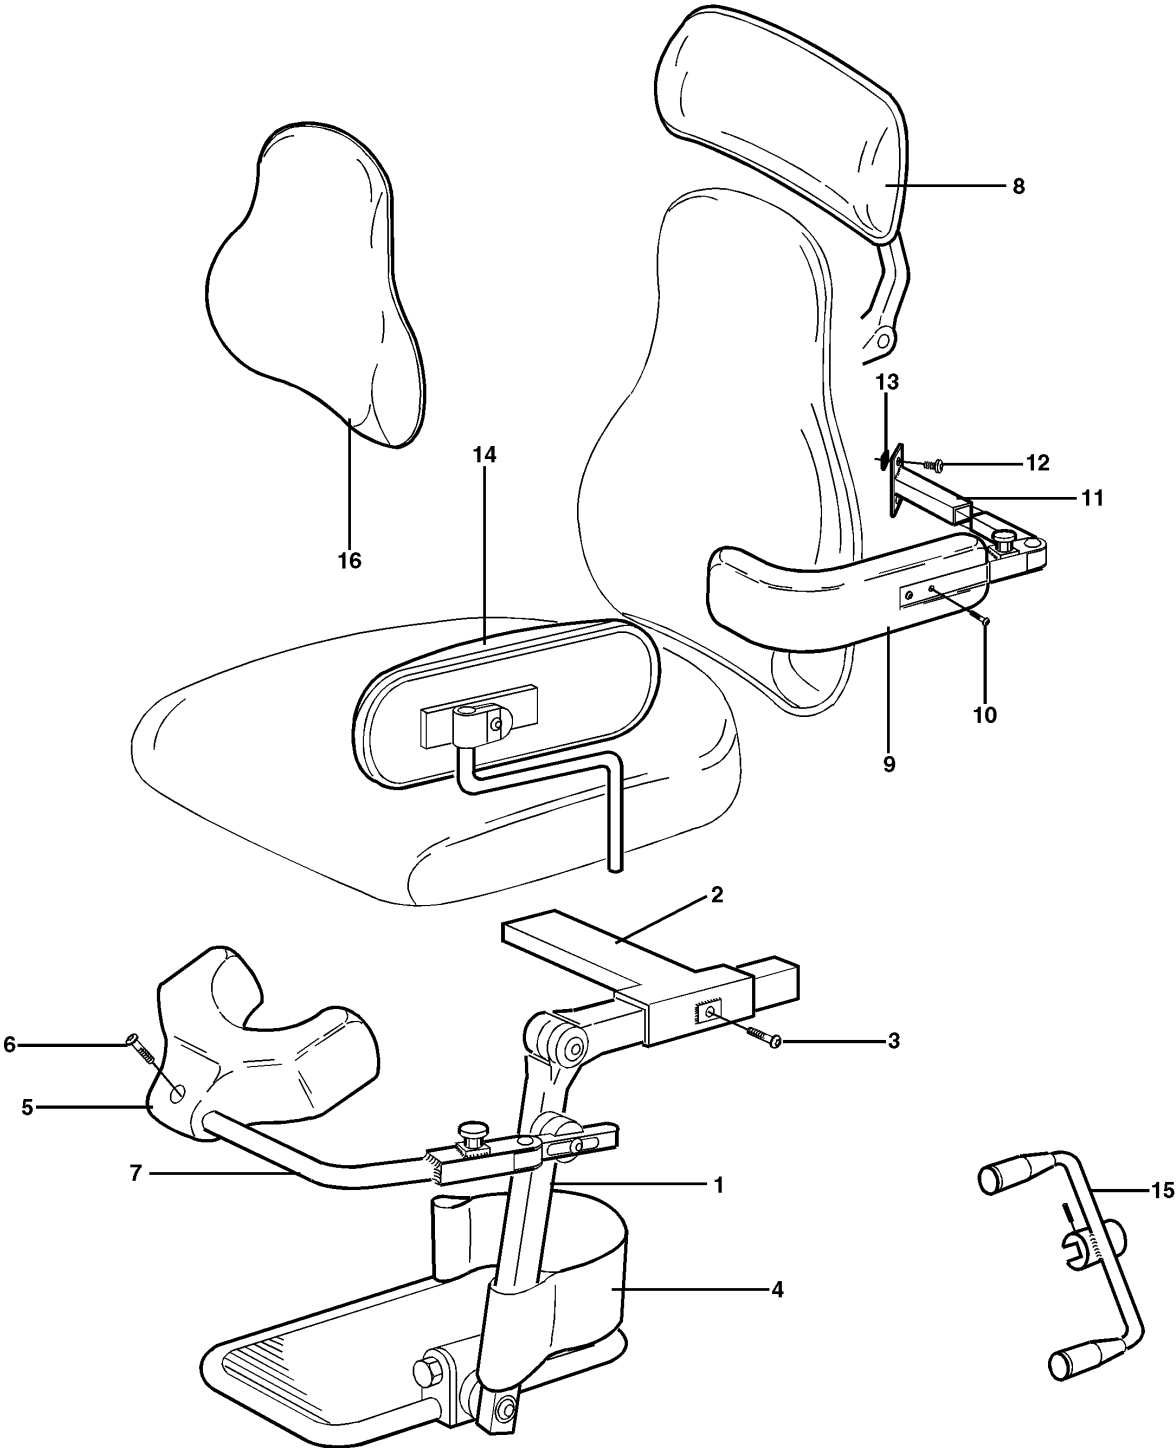

RESERVDELSLISTA

EUROLEX
169
Printed in Sweden

Eurovema AB
Baldersvägen 38
332 36 Gislaved
Tel: 0371-39 01 00 Fax. 0371-189 82