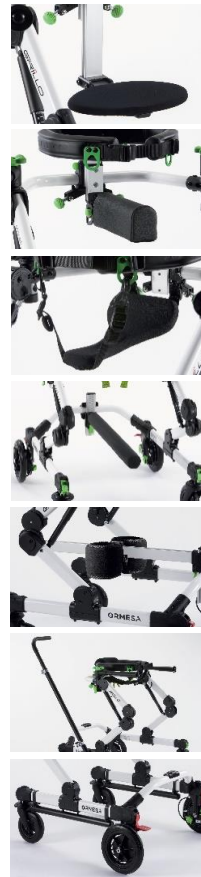

## Grillo PT Small - Öppen fram

106637

STD 

Bäckenstöd small

103635

STD 

Kroppsstöd/bålstöd small

103639

STD Gåsele ergonomisk, Mini/Small  
använd tillsammans med bäckenstöd mini/small

103631

STD 

Plasthandtag S/M/L-par, öppen fram

103588

Huvudstöd justerbar S/M/L, öppen fram

102968

Underarmsstöd small, öppen fram

103576

Handledsrem för underarmstöd, Small

103616

Handtag ergonomiska, S/M/L  
öppen fram

102974

Svankstöd small för öppen fram

102792

- Sits fällbar small justerbar i höjd, öppen fram 102778  
Kan kombineras med bäckenstöd och svankstöd.
- Sadel fällbar small 103601
- Sadel ergonomisk small 103651
- Bendelare polstrad modell small 102811
- Bendelare med lårrem, Small 102808  
Rörlig och höjjusterbar
- Ledsagarhandtag 103581
- Vikter small +2,6 kg x2 105604

#### Extra tillbehör

- Handbåge Small 103586  
justerbar i höjd och tiltbar

Anteckningar

---

---

---

---

---