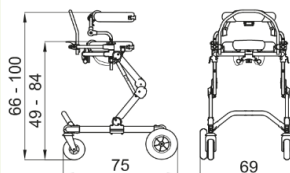

## ÖPPEN FRAM

Inre omkrets bäcken och bröstorg stöd

från 60 cm till 86 cm

VIKT kg. 18,5  
MAX. BRUKARVIKT kg. 45

## ÖPPEN BAK

Inre omkrets bäcken och bröstorg stöd

från 60 cm till 86 cm

VIKT kg. 19  
MAX. BRUKARVIKT kg. 45

## BRUKARMÅTT:

Brukarlängd (C):  
min cm 90  
max cm 135

**VIKTIGT:**  
Se till att mätten A och B  
som anges i figuren överstiger inte det föreslagna  
intervallet som anges för stöden