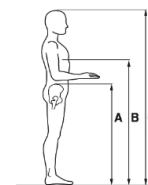

## ÖPPEN FRAM

Inre omkrets bäcken och bröstorg stöd

från 60 cm till 86 cm

VIKT kg. 18,5  
MAX. BRUKARVIKT kg. 45

## ÖPPEN BAK

Inre omkrets bäcken och bröstorg stöd

från 60 cm till 86 cm

VIKT kg. 19  
MAX. BRUKARVIKT kg. 45

## BRUKARMÅTT:

Brukarlängd (C):  
min cm 90  
max cm 135

**VIKTIGT:**  
Se till att mätten A och B  
som anges i figuren överstiger inte det föreslagna  
intervallet som anges för stöden