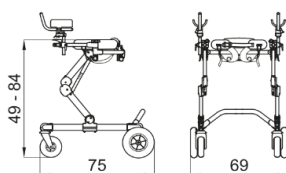

## ÖPPEN FRAM

Inre omkrets bäcken och bröstorg stöd

från 60 cm till 86 cm

VIKT kg. 18,5  
MAX. BRUKARVIKT kg. 45

## ÖPPEN BAK

Inre omkrets bäcken och bröstorg stöd

från 60 cm till 86 cm

VIKT kg. 19  
MAX. BRUKARVIKT kg. 45

## BRUKARMÅTT:

Brukarlängd (C):  
min cm 90  
max cm 135

**VIKTIGT:**  
Se till att mätten A och B  
som anges i figuren överstiger inte det föreslagna  
intervallet som anges för stöden