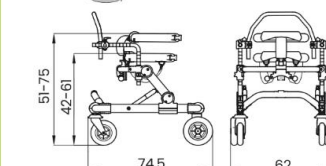

Eurovema

GRILLO

SIZE
miniORMESA®
• MADE IN ITALY SINCE 1980 • Order Offert

Utprovad av	Märkning	
Tfn/e-mail	Kostnadsställe	Datum

ÖPPEN FRAM

Inre omkrets bäcken och bröstorg stöd
från 53 cm till 79 cm

VIKT kg. 15

MAX. BRUKARVIKT kg. 35

ÖPPEN BAK

Inre omkrets bäcken och bröstorg stöd
från 53 cm till 79 cm

VIKT kg. 15

MAX. BRUKARVIKT kg. 35

BRUKARMÅTT:

Brukarlängd (C):
min cm 75
max cm 100

VIKTIGT:
Se till att måtten A och B
som anges i figuren överstiger inte det
föreslagna intervallet som anges för stöden

Grillo PT Mini - Öppen fram

108838

- STD Bäckstöd mini 103634
- STD Kroppstöd/bålstöd mini 103638
- STD Gåsele ergonomisk, Mini/Small
använd tillsammans med bäckenstöd mini/small 103631
- STD Plasthandtag Mini par
öppen fram 103618
- Huvudstöd justerbart Mini
öppen fram 102999
- Underarmsstöd mini 103617
- Handledsrem för underarmstöd, Mini 103629
- Sadel ergonomisk mini 103648
- Sadel fällbar small 103601