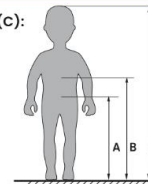

Eurovema

GRILLO

SIZE
miniORMESA®
• MADE IN ITALY SINCE 1980 • Order Offert

Utprovad av	Märkning	
Tfn/e-mail	Kostnadsställe	Datum

ÖPPEN FRAM

Inre omkrets bäcken och bröstorg stöd
från 53 cm till 79 cm

VIKT kg. 15

MAX. BRUKARVIKT kg. 35

ÖPPEN BAK

Inre omkrets bäcken och bröstorg stöd
från 53 cm till 79 cm

VIKT kg. 15

MAX. BRUKARVIKT kg. 35

BRUKARMÅTT:

Brukarlängd (C):
min cm 75
max cm 100

VIKTIGT:
Se till att måtten A och B
som anges i figuren överstiger inte det
föreslagna intervallet som anges för stöden