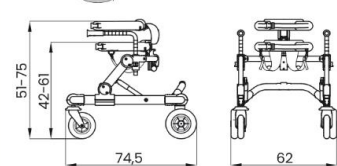

Eurovema

GRILLO

SIZE
miniORMESA®
• MADE IN ITALY SINCE 1980 • Order Offert

Utprovad av	Märkning	
Tfn/e-mail	Kostnadsställe	Datum

ÖPPEN FRAM

Inre omkrets bäcken och bröstorg stöd
från 53 cm till 79 cm

VIKT kg. 15

MAX. BRUKARVIKT kg. 35

ÖPPEN BAK

Inre omkrets bäcken och bröstorg stöd
från 53 cm till 79 cm

VIKT kg. 15

MAX. BRUKARVIKT kg. 35

BRUKARMÅTT:

Brukarlängd (C):
min cm 75
max cm 100

VIKTIGT:
Se till att måtten A och B
som anges i figuren överstiger inte det
föreslagna intervallet som anges för stöden