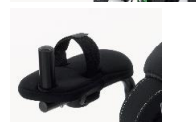

Eurovema

GRILLO

SIZE
miniORMESA®
• MADE IN ITALY SINCE 1980 • Order Offert

Utprovad av	Märkning	
Tfn/e-mail	Kostnadsställe	Datum

ÖPPEN FRAM

Inre omkrets bäcken och bröstorg stöd
från 53 cm till 79 cm

VIKT kg. 15

MAX. BRUKARVIKT kg. 35

ÖPPEN BAK

Inre omkrets bäcken och bröstorg stöd
från 53 cm till 79 cm

VIKT kg. 15

MAX. BRUKARVIKT kg. 35

BRUKARMÅTT:

Brukarlängd (C):
min cm 75
max cm 100

VIKTIGT:
Se till att måtten A och B
som anges i figuren överstiger inte det
föreslagna intervallet som anges för stöden

Grillo PT Mini - Öppen fram

108838

- STD Bäckstöd mini 103634
- STD Kroppstöd/bålstöd mini 103638
- STD Gåsele ergonomisk, Mini/Small
använd tillsammans med bäckenstöd mini/small 103631
- STD Plasthandtag Mini par
öppen fram 103618
- Huvudstöd justerbart Mini
öppen fram 102999
- Underarmsstöd mini 103617
- Handledsrem för underarmstöd, Mini 103629
- Sadel ergonomisk mini 103648
- Sadel fällbar small 103601

Bendelare polstrad modell mini 102961

Ledsagarhandtag 103581

Extra tillbehör

Handbåge Mini 103622
justerbar i höjd och tiltbar

Anteckningar
