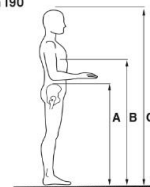

BRUKARMÅTT:

Brukarlängd (C):
min cm 150
max cm 190