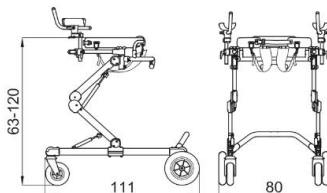

ÖPPEN FRAM

Inre omkrets bäcken och bröstorg stöd
från 81 cm till 140 cm