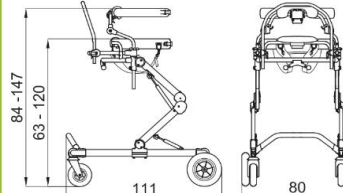

ÖPPEN BAK

Inre omkrets bäcken och bröstorg stöd
från 81 cm till 140 cm

VIKT kg. 29,5
MAX. BRUKARVIKT kg. 110