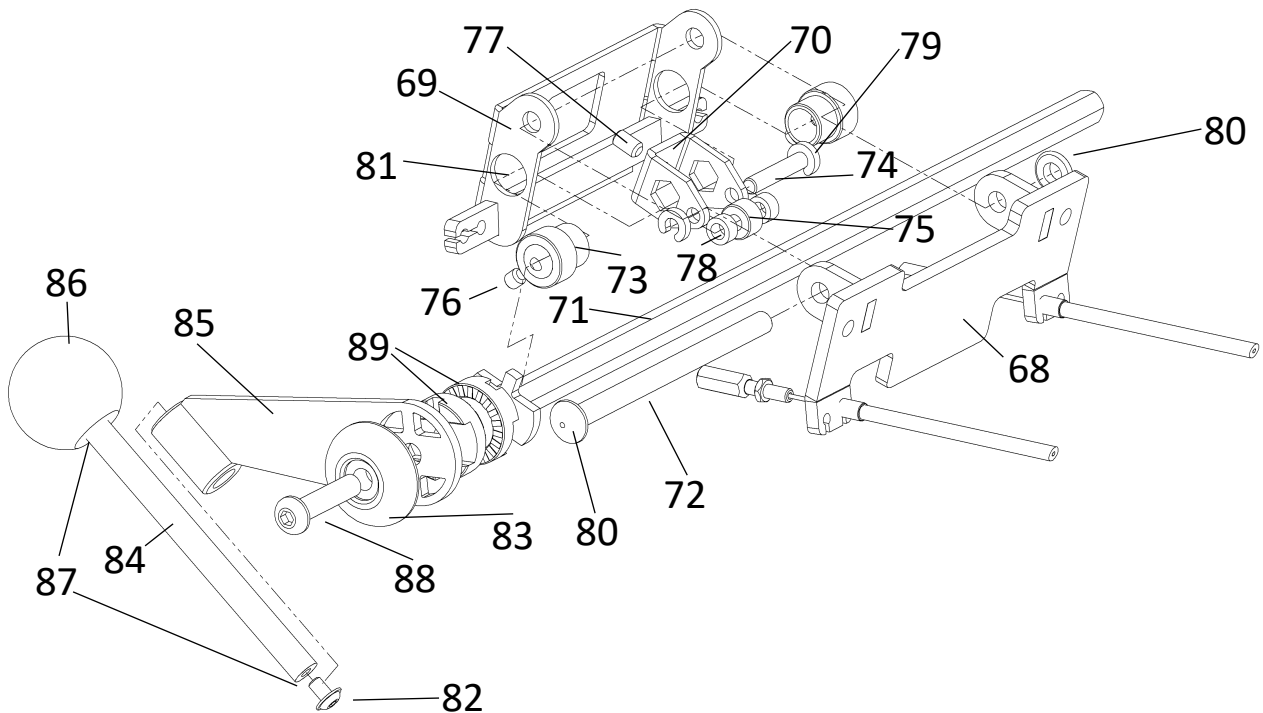

Bild nr. 5  
Bromspaket  
(till sitsmonteradbroms)

Bild 5 artikellista:

68.	SW-00840	Broms plåt fast
69.	SW-00841	Bromsplåtfäste
70.	SW-00833	Plåtsvep broms
71.	SW-00844	Broms Sexkantstång
72.	SW-00838	Broms axel
73.	SW-00836	Broms bussning
74.	SW-00839	Broms Axel 6mm
75.	604001-1032	Nållager RNAO 6*13*8
76.	7S6SS-M6*6	Stoppskruv M6*6
77.	7SK6SS-M6*10	Stoppskruv M6*10
78.	7DIST-6,2*10*5	Distans 05-6-10-5
79.	4017930147	Starlock 6*11,5
80.	76671-8	Starlock m. kapsel 8mm
81.	7SGA-16	Spårring SGA-16
82.	7MK6SF-6*12	Skruv Kullrig med fläns 6*12
83.	SW-00858	Broms Svarvad Bricka
84.	SW-00859	Bromsspak förlängare
85.	SW-00857	Bromsspak Plåt
86.	7EBK50-SOFT	Knopp Broms
87.	7O-RING-9,3*2,4	O-ring 9,3*2,4
88.	7K6S-8*30SK	Skruv M8*30
89.	624001-9000	Kugglås