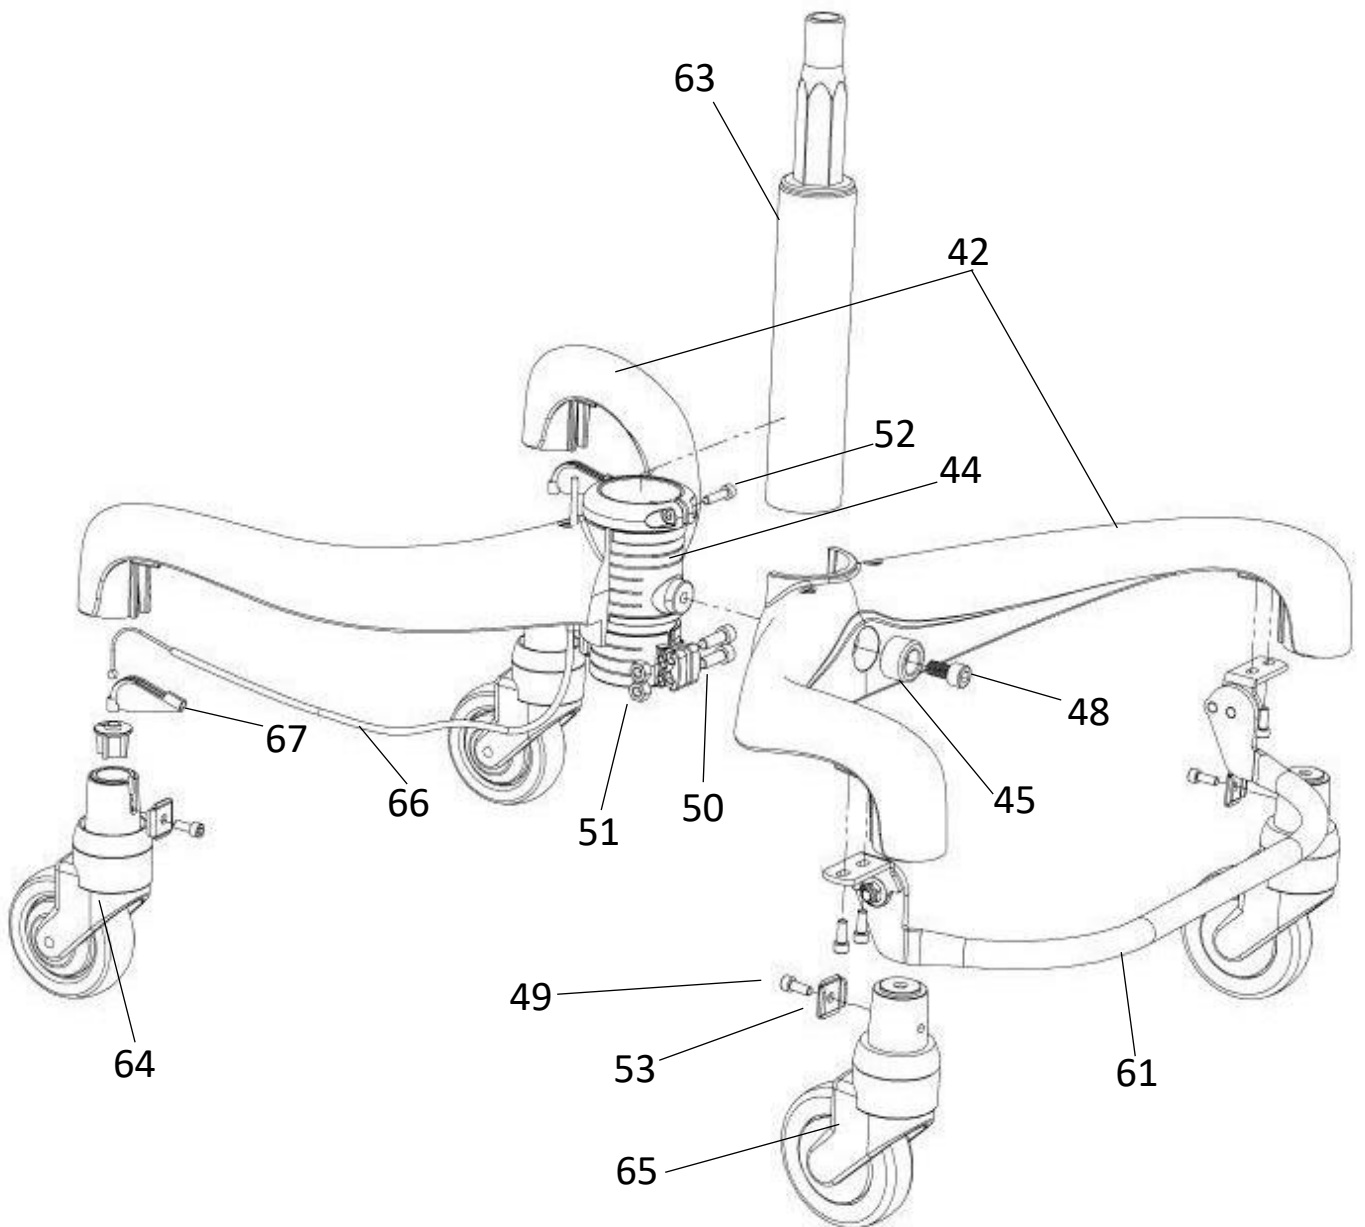

Bild nr. 2  
Multirygg  
(med manuell inställning)

Bild 2 artikellista:

18.	SW-01985	Ryggstolpe, nedre del
19.	SW-01992	Ryggstolpe, Övre del
20.	SW-02034	Ryggstolpe Multirygg
21.	SW-01999	Pinnbult M8, Multirygg
22.	274001-6005	Profilinfästning
23.	674001-6004	Profil Ryggstolpe ABC
24.	675002-4400	AL-Profil låsklack ABC
25.	SW-01993	Justerdon, ryggstolpe
26.	SW-01997	Stång justerdon, ryggstolpe
27.	7WN5000-8*16	Låsspak WN 500 65-M8*16
28.	7MRP-63-8*30	Låsspak MRX 63p-M8*30
29.	624001-9000	Kugglås
30.	7ML4M-8	Fyrkantsmutter M8 FZB
31.	7F6S-8*22	Skruv MF6S-M8*22 FZB
32.	7K6S-8*25	Skruv K6S M8*25 Svartkrom
33.	7BRB-8,4*16 SK	Planbricka 8,4*16*1,5 Svartkrom
34.	7MC6S-5*10 LOCK	Skruv MC6S-M5*10 Fzb, LOCK-TITE
35.	7K6S-8*12	Skruv kullrig K6S M8*12 Svartkrom
36.	7KH-13-8	Mutterskydd M8
37.	7LOCKING-M8L	Låsmutter M8 DIN 985 FZB
38.	7BRB-5,3*10	Bricka 5,3*10*1 FZB
39.	7PLASTB-10,5*18	Plastbricka 10,5*18*1,0
40.	7BM-1008-FB	Dry star smörjfribussning 10*12*8
41.	2FJL-6*80E	FJ-LÅS 6*80 ENK NITAD

**Nr: 19, 21, 22, 23, 27, 28, 29, 30, 31, 32 =**

227004-6000

Ryggstolpe multirygg sitrite/bas

Bild nr. 3  
Flexbase underrede  
med chassimonterad broms

Bild nr. 4  
Flexbase underrede  
med sitsmonterad broms