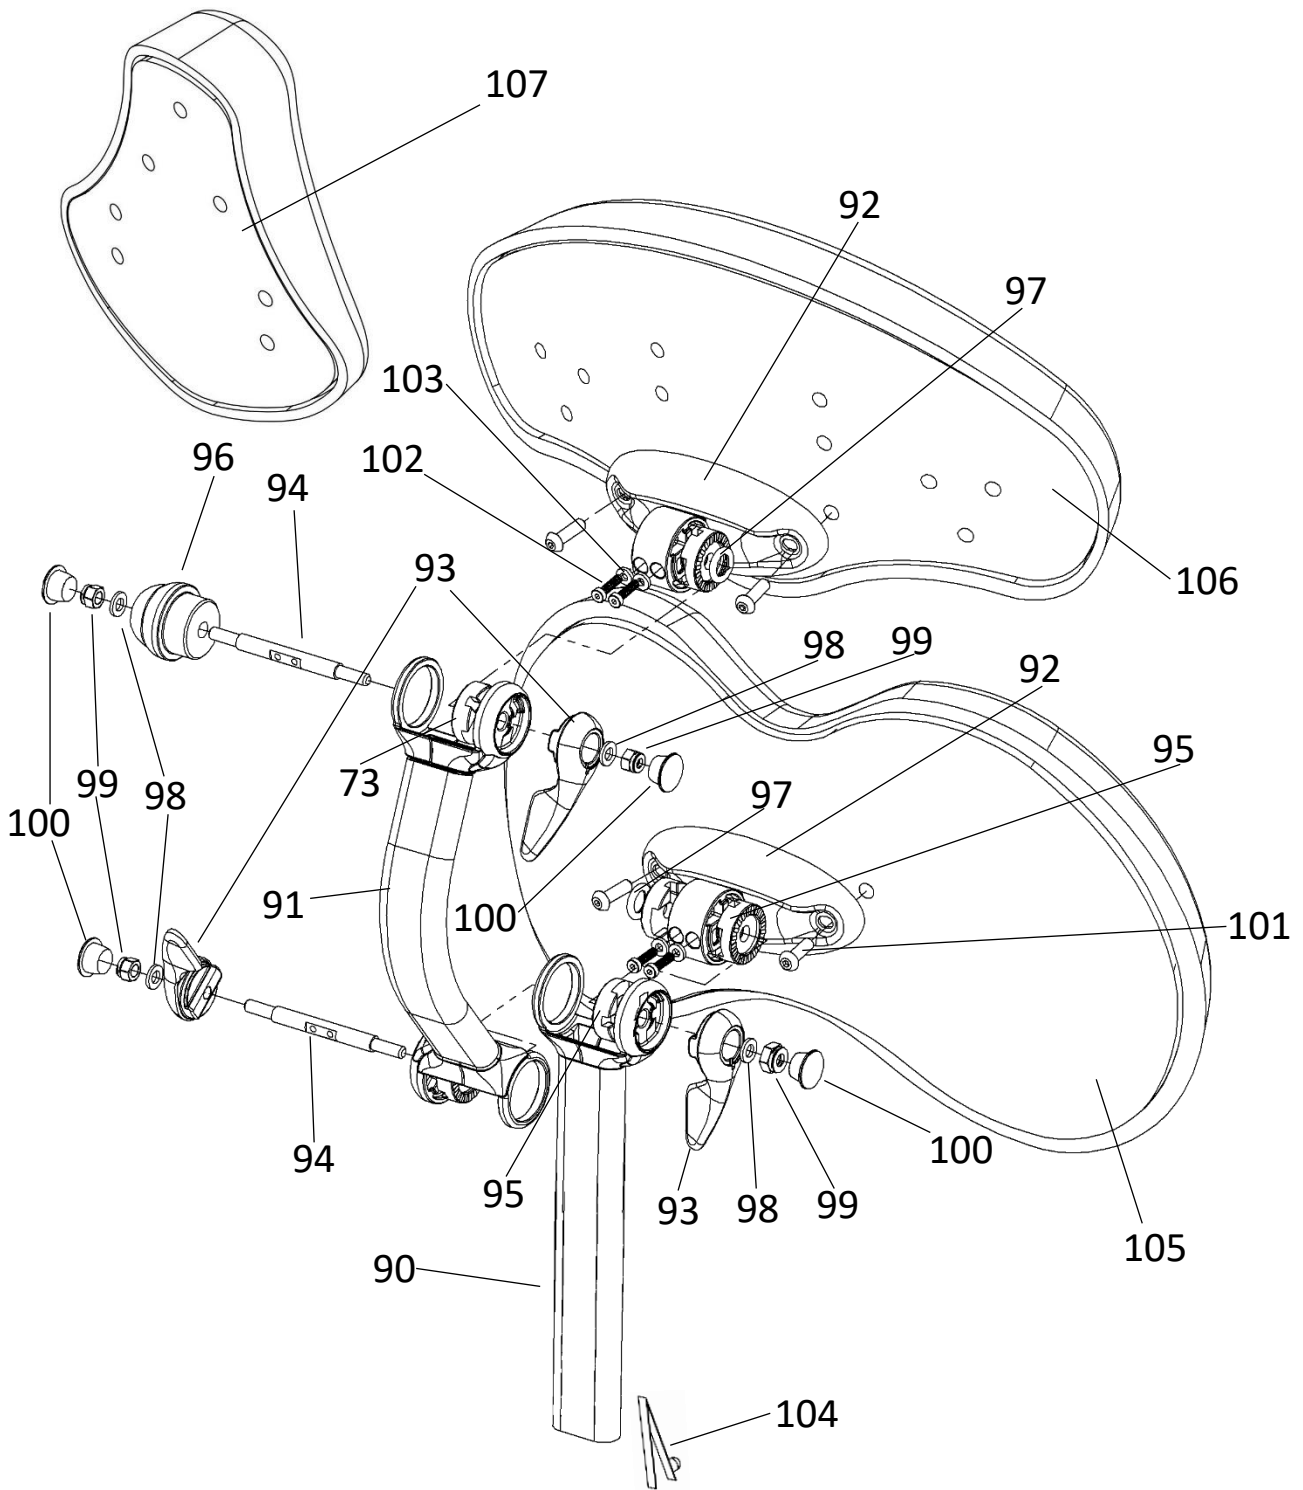

Bild nr. 6  
Forma Komfort/Aktiv  
(För multirygg)

Bild 6 artikellista:

90.	SW-02087	Ryggstolpe Forma för Multirygg
91.	SW-00441	Stolpe aktiv/Komfort rygg forma
92.	SW-00435	Basplatta ryggjoint forma
93.	SW-00436	Plastspak rygglås Forma
94.	SW-00438	Axel ryggjoint forma
95.	624001-9000	Kugglås
96.	SW-00437	Blindplugg ryggjoint forma
97.	7O-RING-11x3,5	O-ring
98.	7BRB-7*14	Planbricka 7*14*1,5
99.	7LOCKING-M6H	Låsmutter M6
100.	SWED-319154	Täckpropp ryggjoint forma
101.	7K6S-6*20	Skruv Kullrig K6S M6*20 Svart
102.	7MC6S-4*16R	Skruv MC6S M4*16 Rostfri
103.	7FBB-4,1*7,6	Fjäderbricka 4,1*7,6*0,9
104.	2FJL-6*80E	FJ-LÅS 6*80
105.	801000-1003	Ryggstomme Bas
106.	803000-1001	Ryggstomme Komfort
107.	802000-1001	Ryggstomme Aktiv