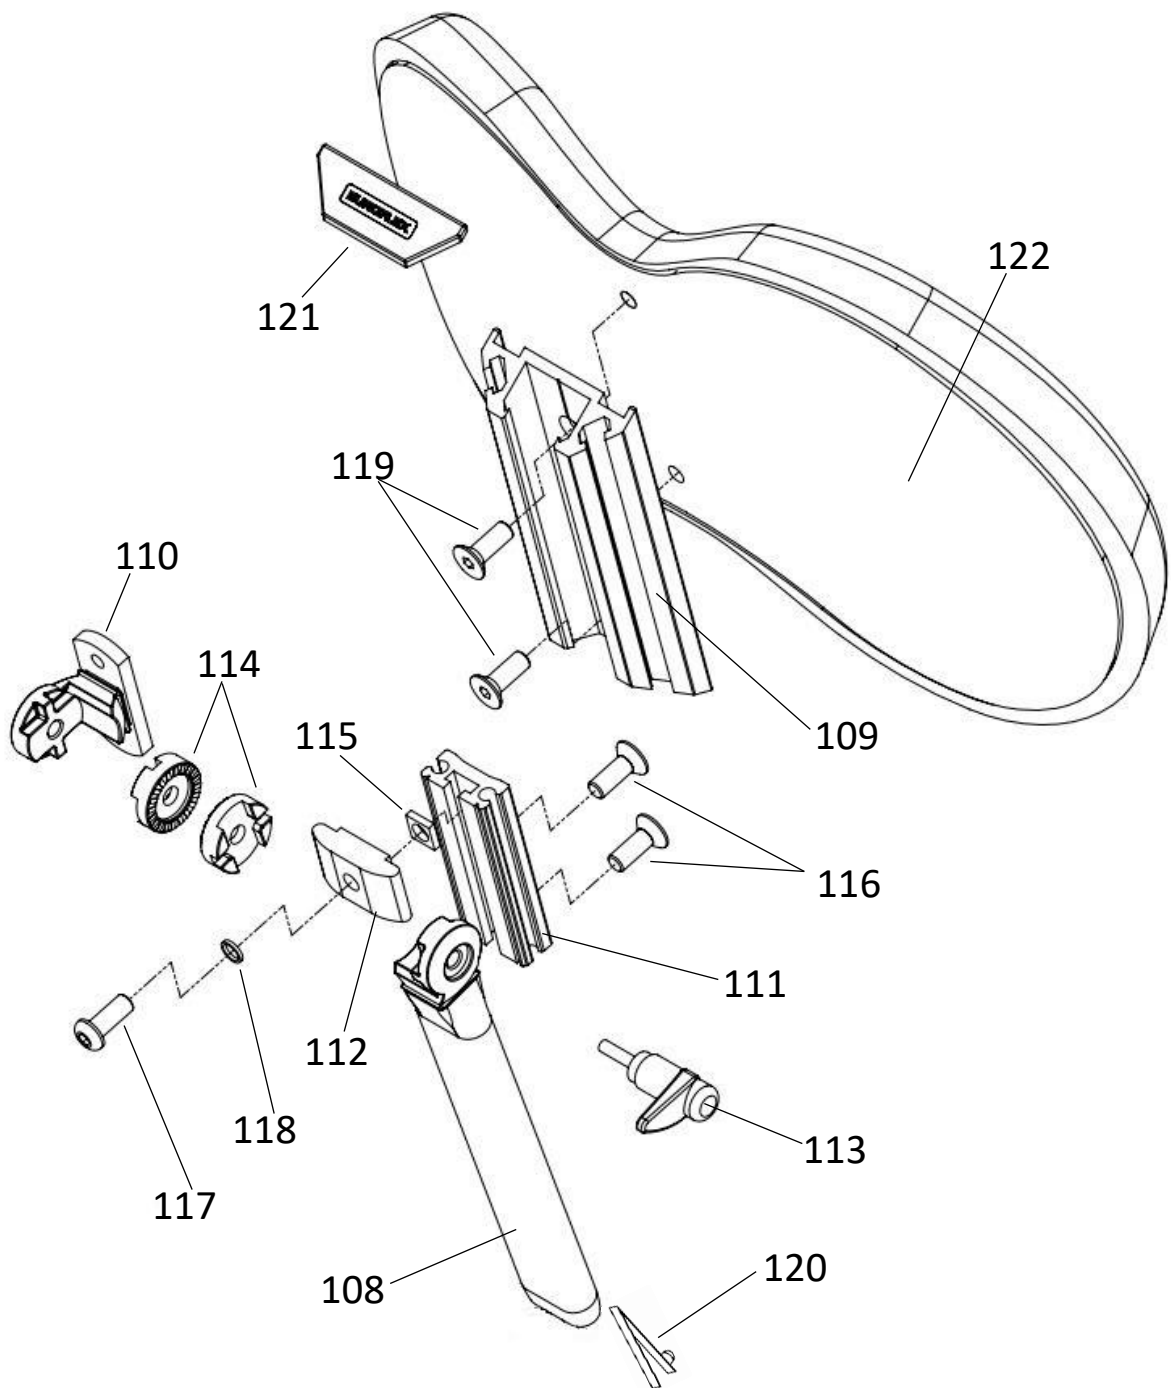

Bild nr. 7  
Forma Bas  
(För multirygg)

Bild 7 artikellista:

108.	SW-02034	Ryggstolpe Multirygg
109.	SW-01516	Ryggprofil Basrygg
110.	274001-6005	Profilinfastning
111.	674001-6004	Profil Ryggstolpe ABC
112.	675002-4400	AL-Profil låsklack ABC
113.	7MRP-63-8*30	Låsspak MRX 63p-M8*30
114.	624001-9000	Kugglås
115.	7ML4M-8	Fyrkantsmutter M8 FZB
116.	7F6S-8*22	Skruv MF6S-M8*22 FZB
117.	7K6S-8*25	Skruv K6S M8*25 Svartkrom
118.	7BRB-8,4*16 SK	Planbricka 8,4*16*1,5 Svartkrom
119.	7F6S-6*14	Skruv MF6S-6*14
120.	2FJL-6*80E	FJ-LÅS 6*80 ENK NITAD
121.	SW-01502	Cover Al-profil, ABC, SitRite
122.	801000-1003	Ryggstomme Bas