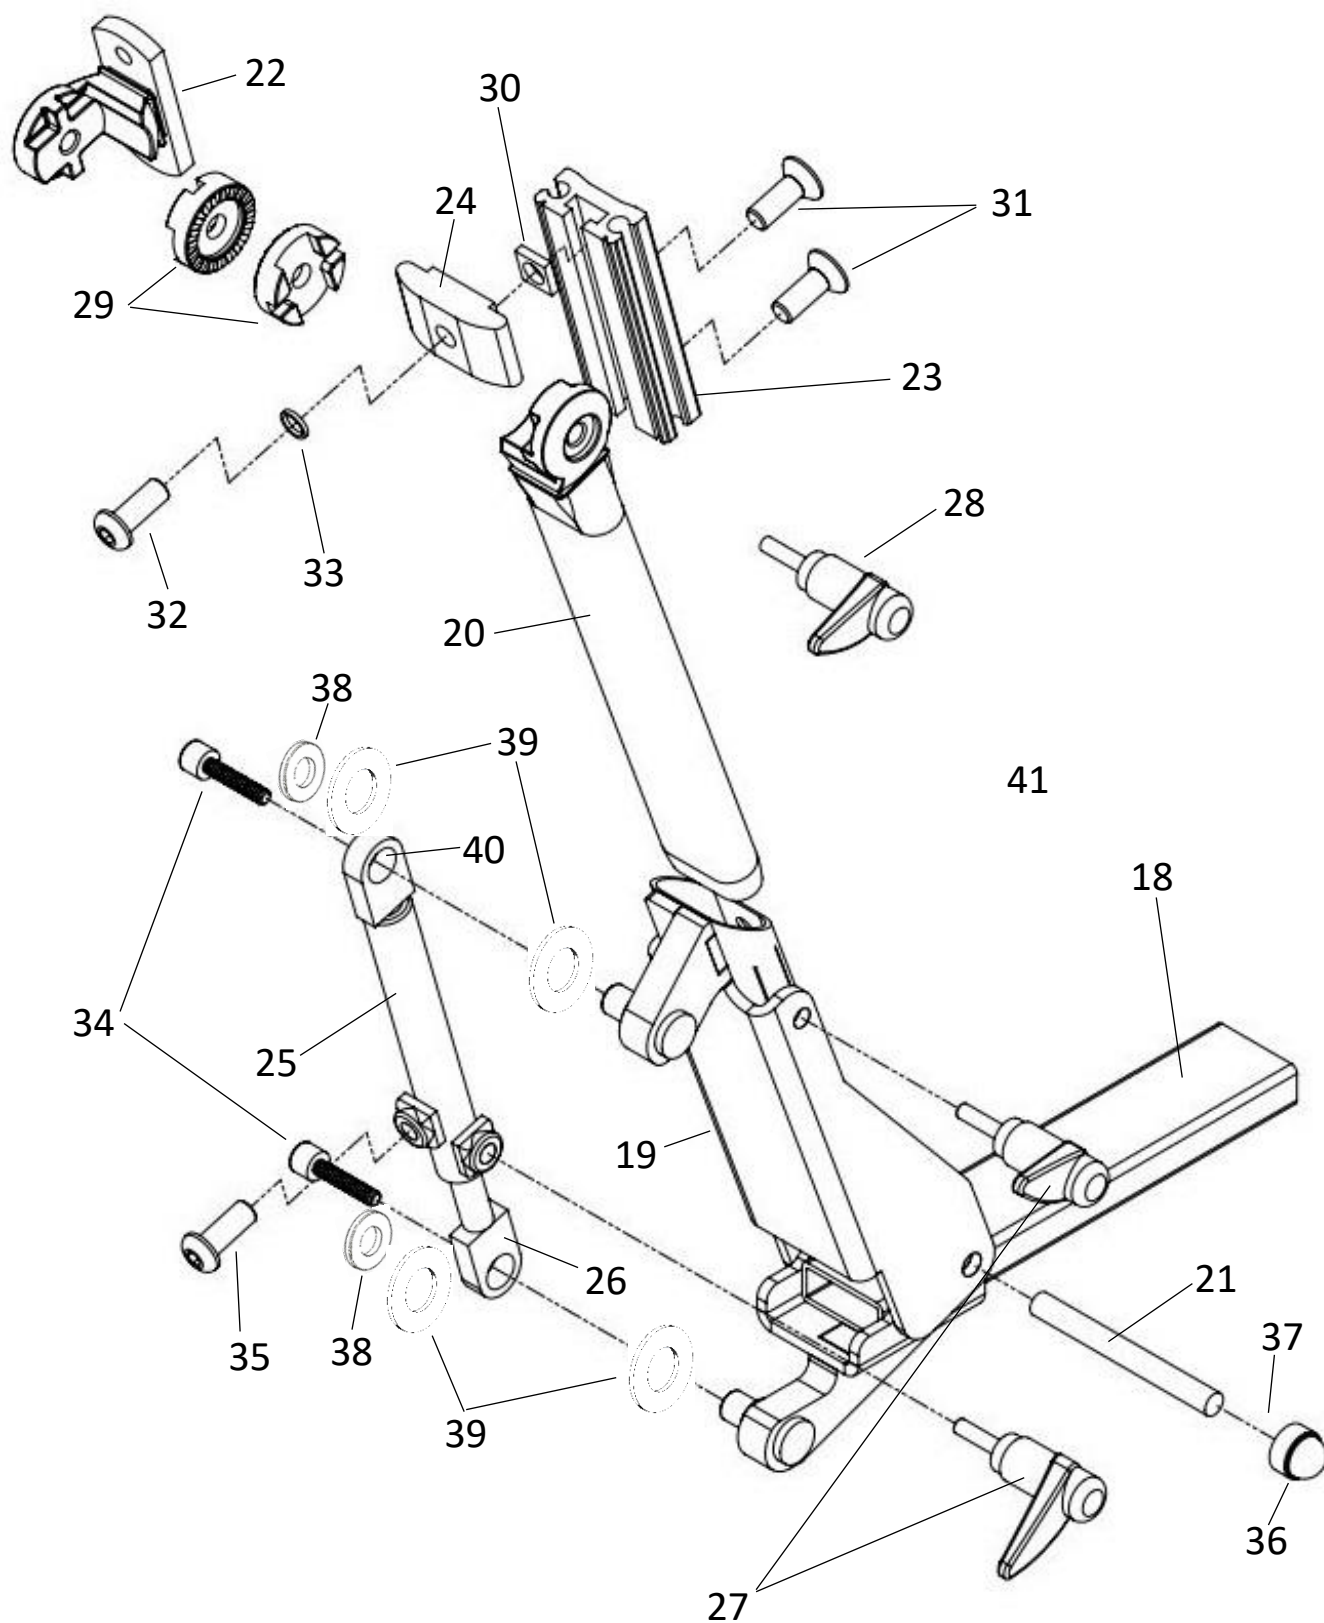

Bild nr. 2  
Multirygg  
(med manuell inställning)

Bild 2 artikellista:

18.	SW-01985	Ryggstolpe, nedre del
19.	SW-01992	Ryggstolpe, Övre del
20.	SW-02034	Ryggstolpe Multirygg
21.	SW-01999	Pinnbult M8, Multirygg
22.	274001-6005	Profilinfästning
23.	674001-6004	Profil Ryggstolpe ABC
24.	675002-4400	AL-Profil låsklack ABC
25.	SW-01993	Justerdon, ryggstolpe
26.	SW-01997	Stång justerdon, ryggstolpe
27.	7WN5000-8*16	Låsspak WN 500 65-M8*16
28.	7MRP-63-8*30	Låsspak MRX 63p-M8*30
29.	624001-9000	Kugglås
30.	7ML4M-8	Fyrkantsmutter M8 FZB
31.	7F6S-8*22	Skruv MF6S-M8*22 FZB
32.	7K6S-8*25	Skruv K6S M8*25 Svartkrom
33.	7BRB-8,4*16 SK	Planbricka 8,4*16*1,5 Svartkrom
34.	7MC6S-5*10 LOCK	Skruv MC6S-M5*10 Fzb, LOCK-TITE
35.	7K6S-8*12	Skruv kullrig K6S M8*12 Svartkrom
36.	7KH-13-8	Mutterskydd M8
37.	7LOCKING-M8L	Låsmutter M8 DIN 985 FZB
38.	7BRB-5,3*10	Bricka 5,3*10*1 FZB
39.	7PLASTB-10,5*18	Plastbricka 10,5*18*1,0
40.	7BM-1008-FB	Dry star smörjfribussning 10*12*8
41.	2FJL-6*80E	FJ-LÅS 6*80 ENK NITAD