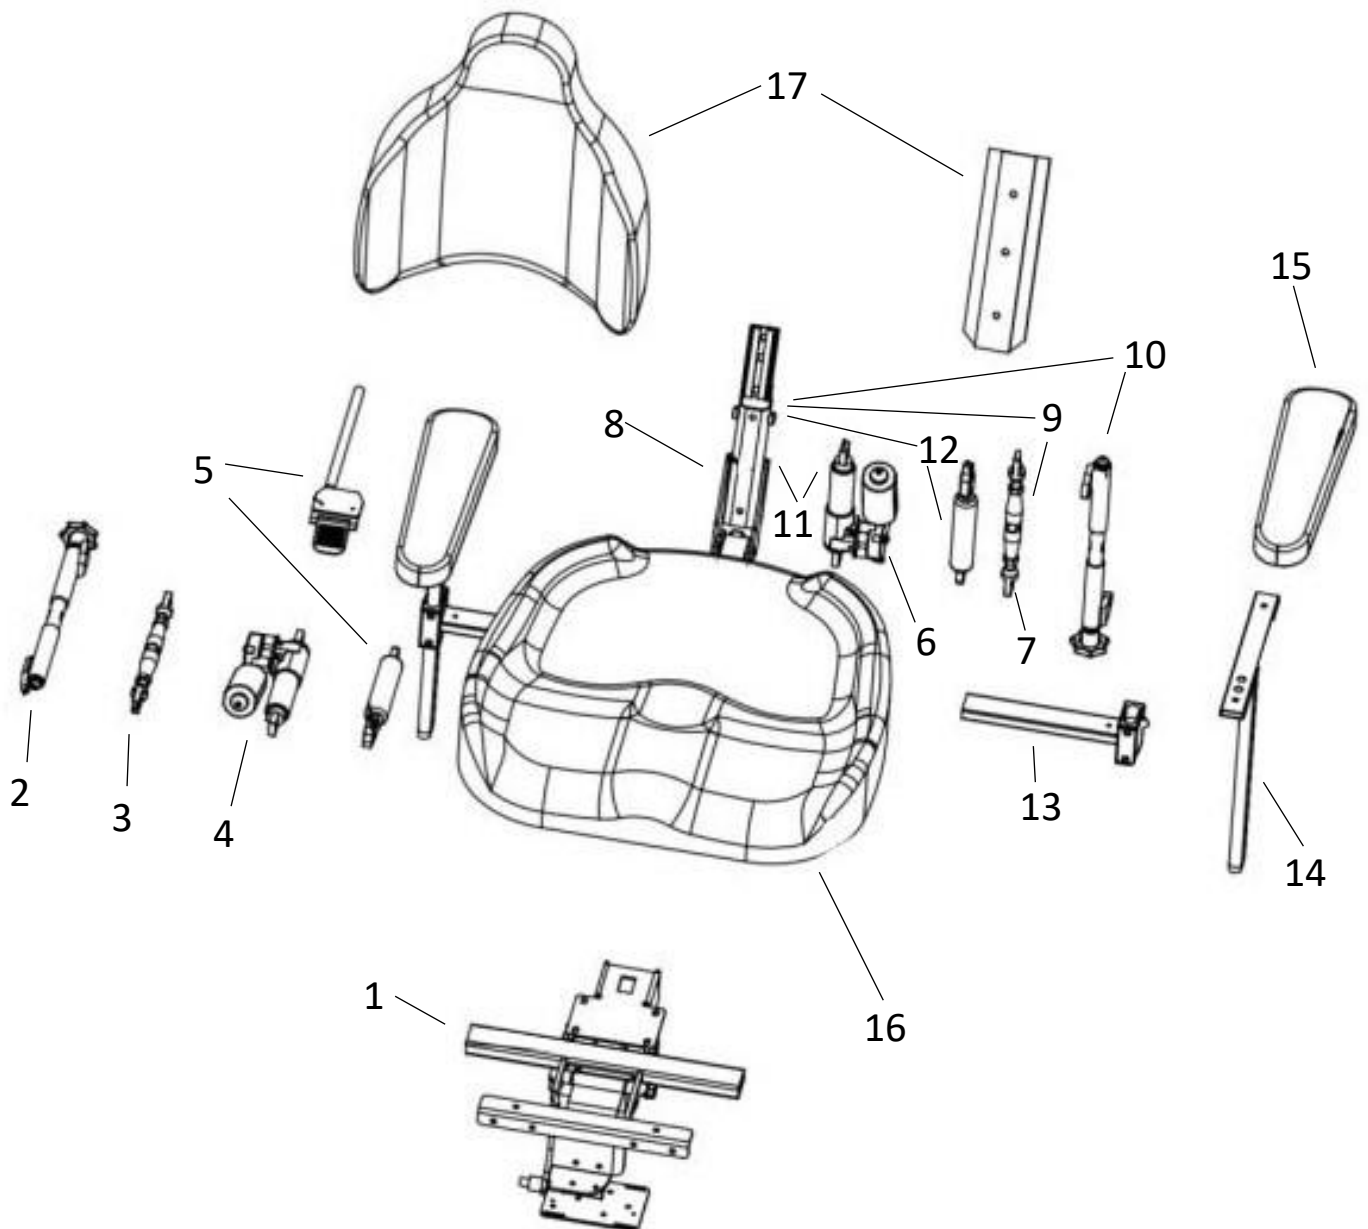

## Sprängskiss

Utg.003 2019-01-22

Bild nr. 1

Bild 1 artikellista:

1. 800010-1950 Sittkryss Euroflex kpl.
2. 800010-1953 Tilt med vev
3. 800010-1952 Tilt manuell
4. 224102-8000 Ställdon, Nya tiltkrysset, 12V 50mm
5. 800010-1955 Tilt med gaskolv
6. 224103-8010 Ställdon Multirygg, 12V 40mm
7. 229001-6008 Ryggvinkling ryggstång manuell
8. 227001-6200 Multirygg, Komponenthanterad
9. 227001-6000 Multirygg med manuell inställning
10. 227001-6100 Multirygg med vev
11. 227002-6100 Multirygg med El-ställdon 12V
12. 227003-6000 Multirygg med gasjustering  
Se sidan 2 & 3 för mer om multirygg
13. 634001-4012 Breddjustering – Kort Standard  
624001-4012K Breddjustering Lång – för bredd 50cm
14. 624001-4010K Armstöd höjdjustering Classic
15. 624002-4004 Armstödsplatta mjuk 30x3 cm  
Fler alternativ till armstöd nedan.  
624001-4004-S Armstödsplatta mjuk 30x5cm  
624003-4004 Armstödsplatta PU 30x3cm  
624002-4007 Armstödsplatta mjuk 40x3cm  
624001-4007 Armstödsplatta mjuk 40x5cm
16. SitRite sits, olika alternativ på storlek  
624520-4040 Sits SitRite 40x40  
624520-4045 Sits SitRite 40x45  
624520-4545 Sits SitRite 45x45  
624520-4550 Sits SitRite 45x50  
624520-5050 Sits SitRite 50x50
17. SitRite Rygg, olika alternativ på storlek och tillbehör.  
Alla ryggdynor säljs med aluminiumskenan fast skruvad.  
224525-3640 Rygg SitRite 37x43  
224525-3640-B SitRite rygg 37\*43 kpl inkl. bålstödförstärkning  
224525- 3640-S SitRite rygg 37\*43 kpl inkl. Svankstöd  
224525-4245 Rygg SitRite 42x45  
224525-4245-B SitRite rygg 42\*45 kpl inkl. bålstödförstärkning  
224525-4245-S SitRite rygg 42\*45 kpl inkl. Svankstöd  
224525-4550 Rygg SitRite 47x47  
224525-4550-B SitRite rygg 47\*47 kpl inkl. bålstödförstärkning  
224525-4550-S SitRite rygg 47\*47 kpl inkl. Svankstöd