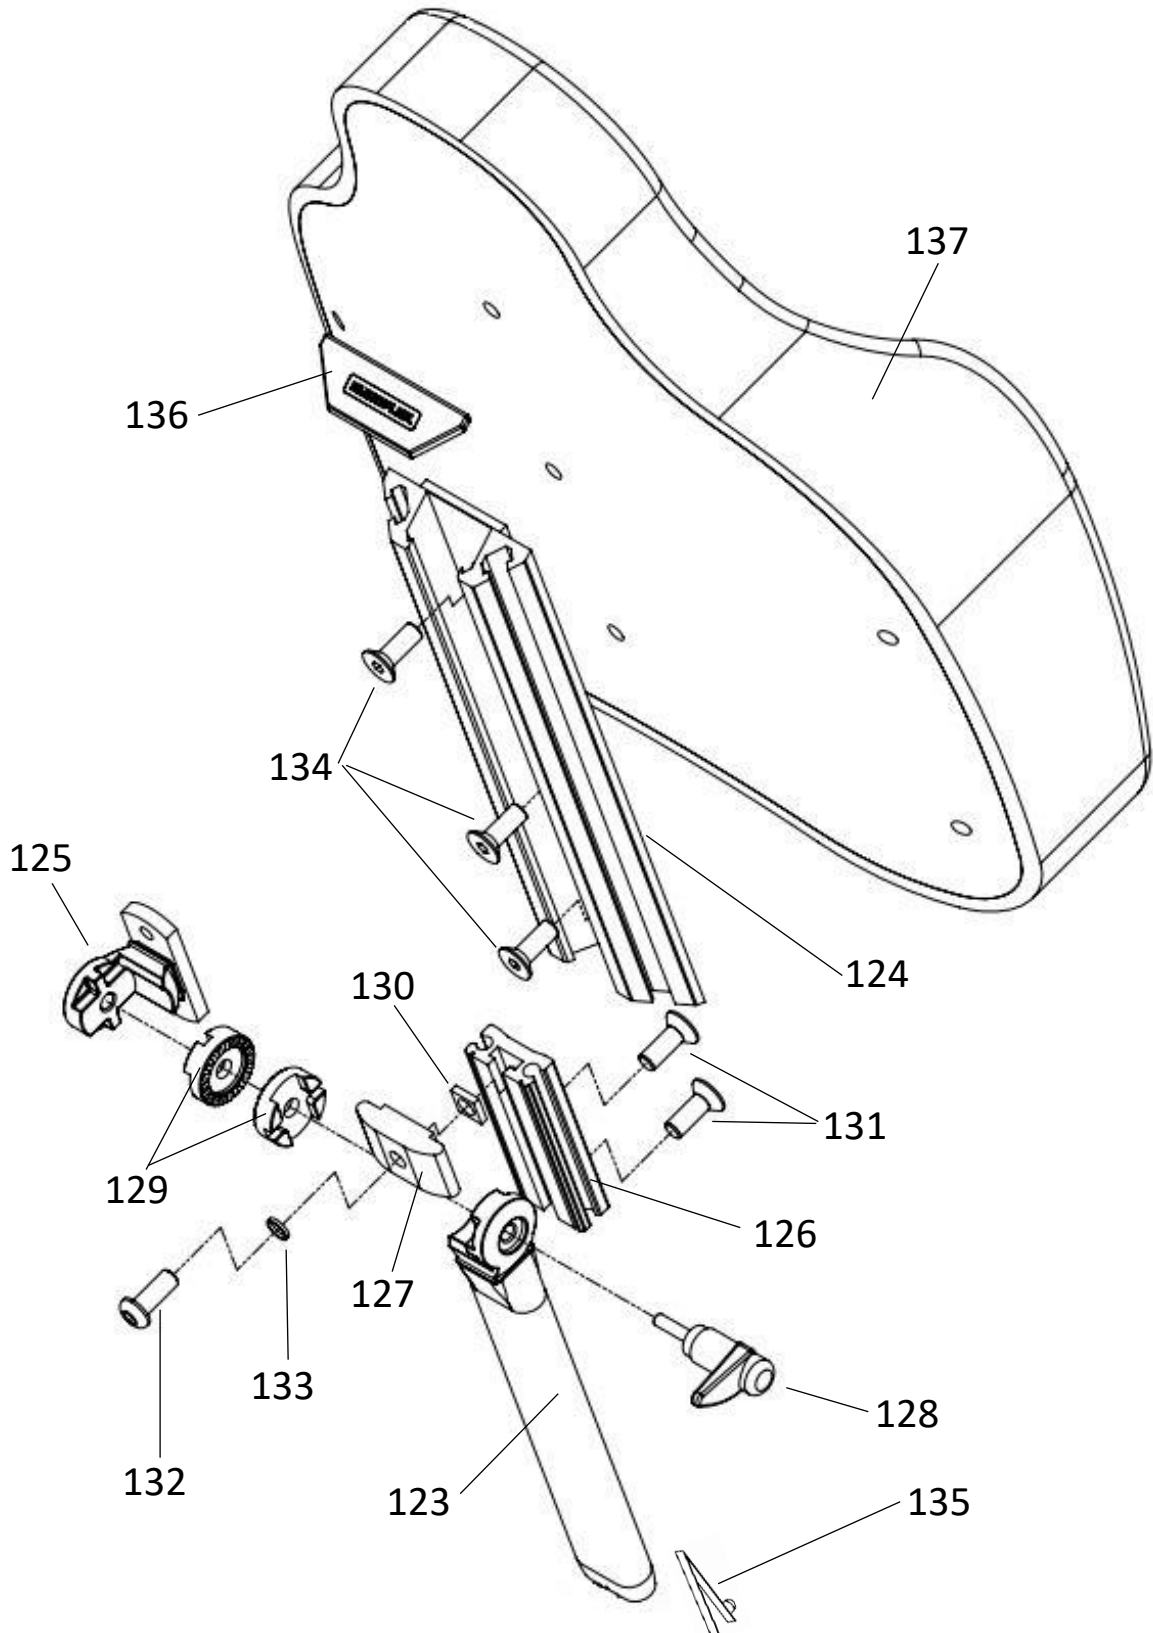

Bild nr. 8  
SitRite  
(För multirygg)

Bild 8 artikellista:

123.	SW-02034	Ryggstolpe Multirygg
124.	674001-6001	Ryggprofil ABC Hög 280mm
125.	274001-6005	Profilinfastning
126.	674001-6004	Profil Ryggstolpe ABC
127.	675002-4400	AL-Profil låsklack ABC
128.	7MRP-63-8*30	Låsspak MRX 63p-M8*30
129.	624001-9000	Kugglås
130.	7ML4M-8	Fyrkantsmutter M8 FZB
131.	7F6S-8*22	Skruv MF6S-M8*22 FZB
132.	7K6S-8*25	Skruv K6S M8*25 Svartkrom
133.	7BRB-8,4*16 SK	Planbricka 8,4*16*1,5 Svartkrom
134.	7F6S-6*14	Skruv MF6S-6*14
135.	2FJL-6*80E	FJ-LÅS 6*80 ENK NITAD
136.	SW-01502	Cover Al-profil, ABC, SitRite
137.	624525-3640	Ryggstomme SitRite 36*40 cm
	624525-4245	Ryggstomme SitRite 42*45 cm
	624525-5050	Ryggstomme SitRite 50*50 cm