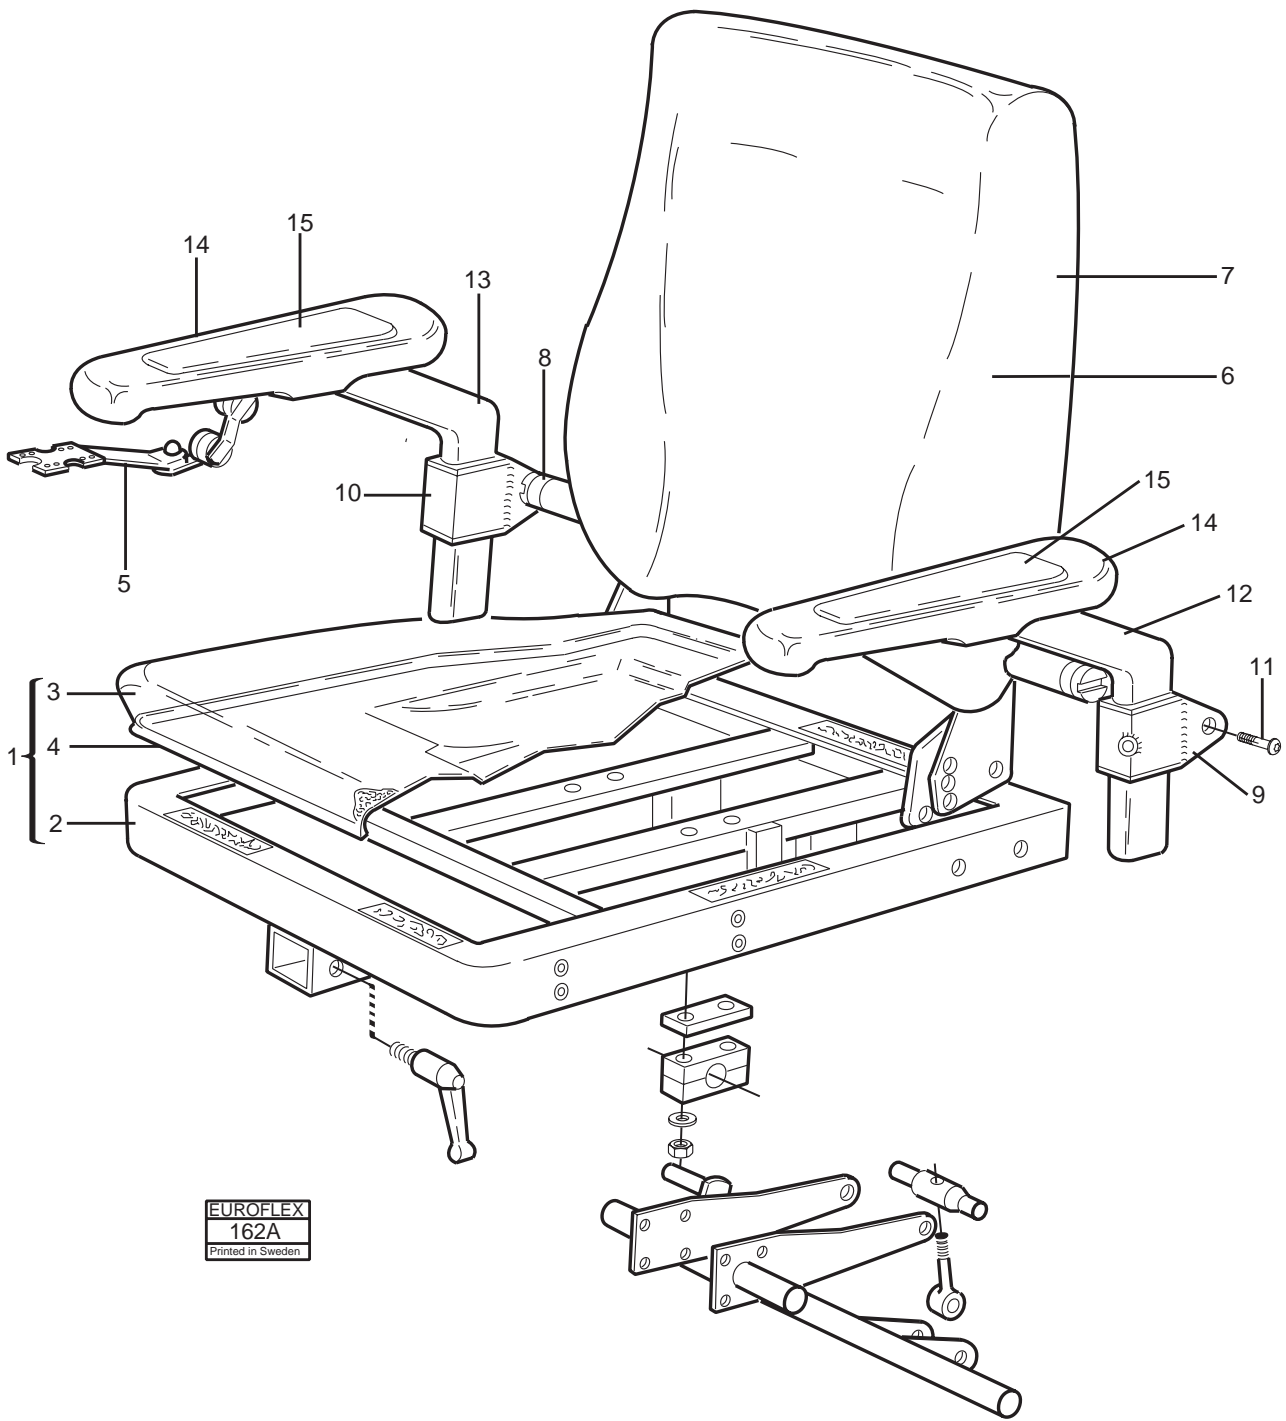

RESERVDELSLISTA Flexmobil 600 Comfort

EUROFLEX
197
Printed in Sweden

RvS Euroflex AB
Box 1179
141 24 Huddinge
Tel: 08 449 58 00 Fax: 08 740 40 18

EUROFLEX
162A
Printed in Sweden

Utgåva Issue		Sitsenhet	Seat sushion		
1/98		Comfort	Comfort		
			Bild Nr Picture No	Grupp Group	Sida Side
			162A	2	6
Pos Fig	Art. Nr Part. No	Benämning	Description	Anmärkning Notes	
	299101-3000	Comfortsits, kmpl.	Comfort seat, cmpl.		
1	699101-3000	. Ram, kmpl.	. Frame, cmpl.		
2	357001-6000	.. Ram	.. Frame		
3	699101-3002	.. Sitsskum	.. Sekt foam		
4	699101-3001	.. Plastplatta	.. Plastic plate		
5	699201-7900	. Fäste	. Joystick fixation		
6	699101-6001	. Ryggskum	. Backrest foam		
7	699101-6000	. Rygggram	. Back rest frame		
8	624001-9000	. Kugglås	. Angle adjustment		
9	699001-4001V	. Fäste	. Armrest fixation	V / LH, Angle adjustable H / RH, Angle adjustable	
10	699001-4001H	. Fäste	. Armrest fixation		
11	7K6S-8x35	. Skruv	. Screw	K6S M8x35	
12	699001-4002V	. Fäste	. Armrest fixation	V / LH, Hight adjustable H / RH, Hight adjustable	
13	699001-4002	. Fäste	. Armrest fixation		
14	624001-4000	. Armstöd	. Arm rest pad		
15	624001-4001	. Illägg	. Arm rest insert	Tyg / Fabric	