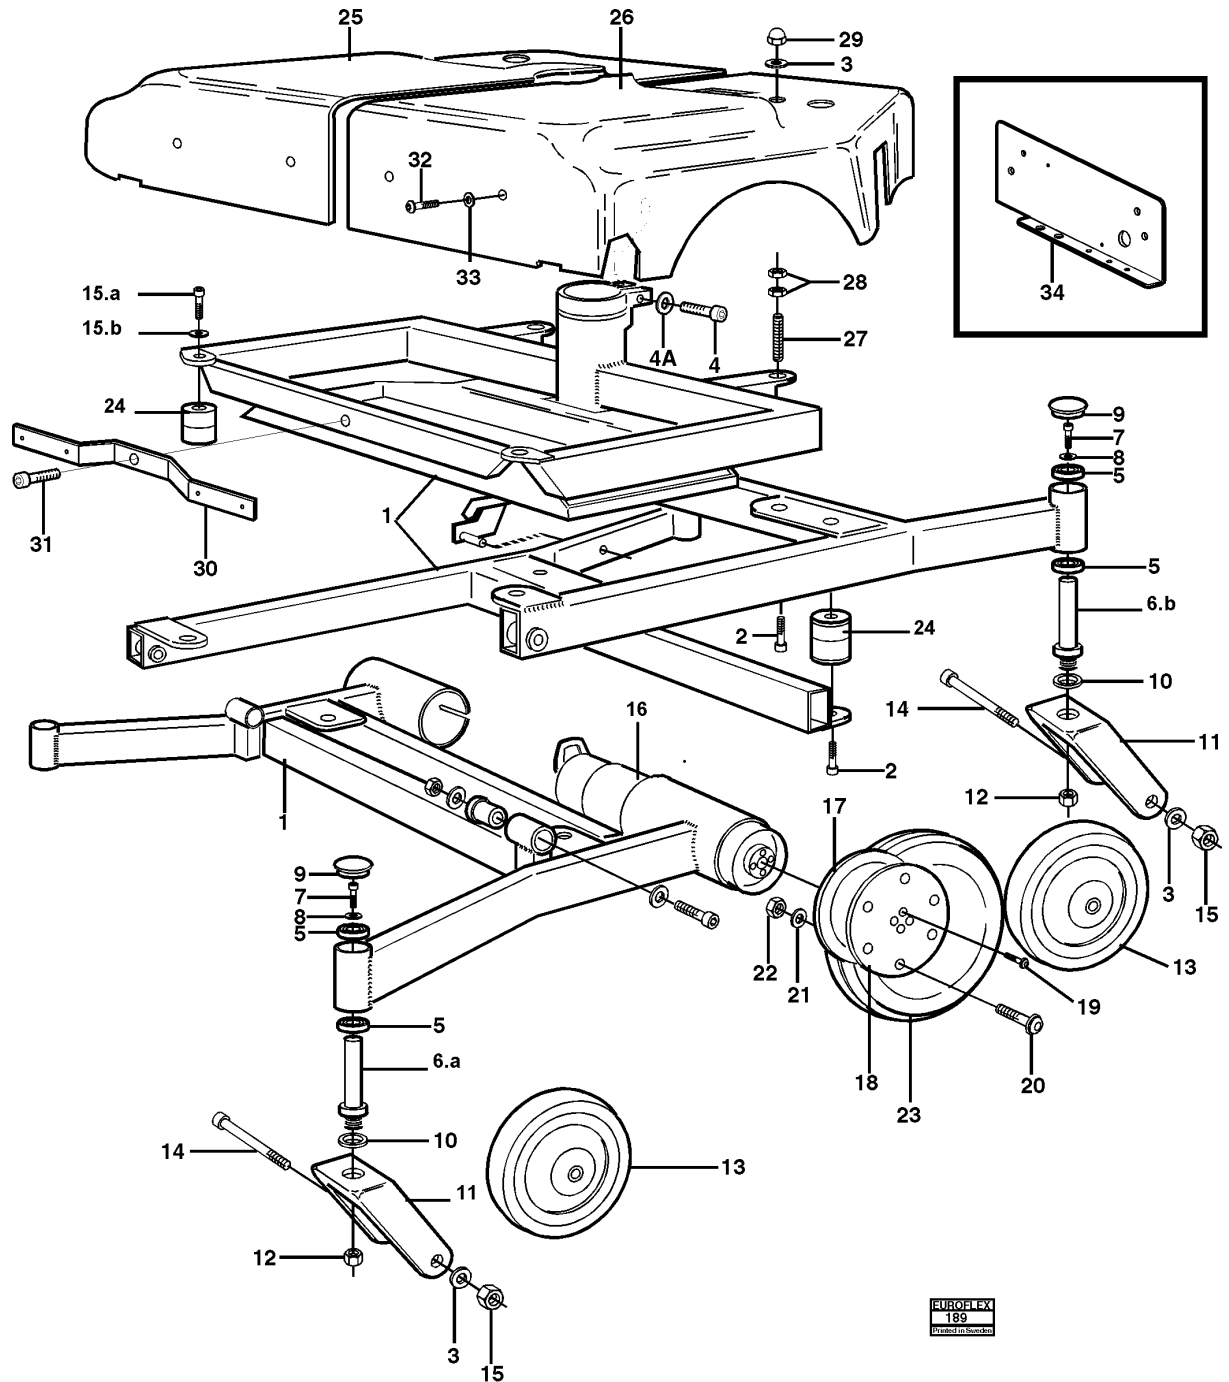

RESERVDLSLISTA

EUROFLEX
189
Printed in Sweden

RvS Euroflex AB
Box 1179
141 24 Huddinge
Tel: 08 449 58 00 Fax: 08 740 40 18

RESERVDDELSLISTA

UTGÅVA ISSUE 1/01		FLEXMOBIL600 CHASSI	FLEXMOBIL600 CHASSIS	BILD NR. 189 PICTURE NO.
Pos. Fig.	Art.nr Part.nr	Benämning	Description	Anmärkning Notes
1.	669101-1000	Chassie 600 serie vuxen	Chassis 600 adult	
2.	7mc6s-6x16	Skruv M6x16	Screw M6x16	MC6S-6x16
3.	7brb-8,4x16	Planb. 8,4x16x1,6	Washer 8,4x16	
4.	7mc6s-8x35	Skruv M8x35	screw M8x35	MC6S-8x35
4.a	7fbb-8,1	Fjäderbricka M8	Spring washer	FBB 8,1
5.	7k6001-2z	Kullager 6001-2z	Ball bearing 6001 2z	
6.a	669001-1102	Fästtapp alu-bygel,låg	Anchor pin	
6.b	669001-1101	Fästtapp alu-bygel,förhöjd	Anchor pin extra tall	
7.	7mc6s-6x16	Skruv M6x16	Screw M6x16	MC6S-6x16
8.	7brb-M6x18	Planbricka M6x18x1,6	Washer 6x18x1,6	
9.	7sfl-32	Ändavslutare	Plastic plug	
10.	Planb.brb	Planbricka 12x22x2	Washer 12x22x2	
11.	669201-7000	Fram/bak-länkhjulsgaffel	Castor front/rear	
12.	7din-12x1,25	Mutter Din M12x1.25	Nut M12x1,25	
13.	7hjul-125	Hjul 125 grå bana,nav38	Wheel 125mm gray	
14.	7mc6s-8x60	Skruv M8x60 fzb 8.8	Screw M8x60fzb 8.8	MC6S-8x60
15.	7kl-6-8	Låsmutter kl6 M8	Nut M8	
16.a	269001-1110h	drivmotor+fälg+däck hö.	Drive unit+ wheel/tyre	Right
16.b	269001-1110v	Drivmotor+fälg+däck vä.	Drive unit+wheel/tyre	Left
17.	669201-7400	Fälgsida inre	Rim inner side	
18.	669201-7300	Fälgsida yttre	Rim outside	
19.	7f6s-5x12	Försänkt ins M5x12obeh.	Screw M5x12	F6S-5x12
20.	7mf6s-5x16	Skruv M5x16 obehandlad	Screw M5x16	MF6S-5x16
21.	7brb-5,3x10	Planbricka M5x10x1	Washer 5x10x1	
22.	7kl-6-5	Låsmutter kl6 M5 fzb	Nut M5	KL-6-5
23.	769201-7000	Däck 2.00-4 (225x50)	Tyre 2.00-4 (225x50)	
24.	7vibra-8x40	Vibrationsdämpare	Vibration absorber	
25.	669101-9000h	Kåpa delad höger	Cover right side	
26.	669101-9000v	Kåpa delad vänster	Cover left side	
27.	7pinnb-8x51	Pinnbult M8x51	Stud bolt M8x51	
28.	7ml6m-8 låg	Mutter M8-låg fzb	Nut M8	ML6M-8 low
29.	7mhm-8	Kupolmutter M8 fzb	Nut M8	MH6M-8
30.	669001-1005	Kåpfäste	Fixation plate /cover	
31.	7mc6s-6x16	Skruv insex M6x16	Screw M6x16	MC6S-6x16
32.	7f6s-6x16	Förs.insex M6x16 fzb	Screw M6x16	F6S-6x16
33.	7brb-12x22	Planbricka 12x22x2 fzb	Washer 12x22x2fzb	BRB-12x22
34.	669001-1001	Fästplåt PG-powermodul	Mounting plate / PM	

RvS Euroflex AB
Box 1179
141 24 Huddinge
Tel: 08 449 58 00 Fax: 08 740 40 18