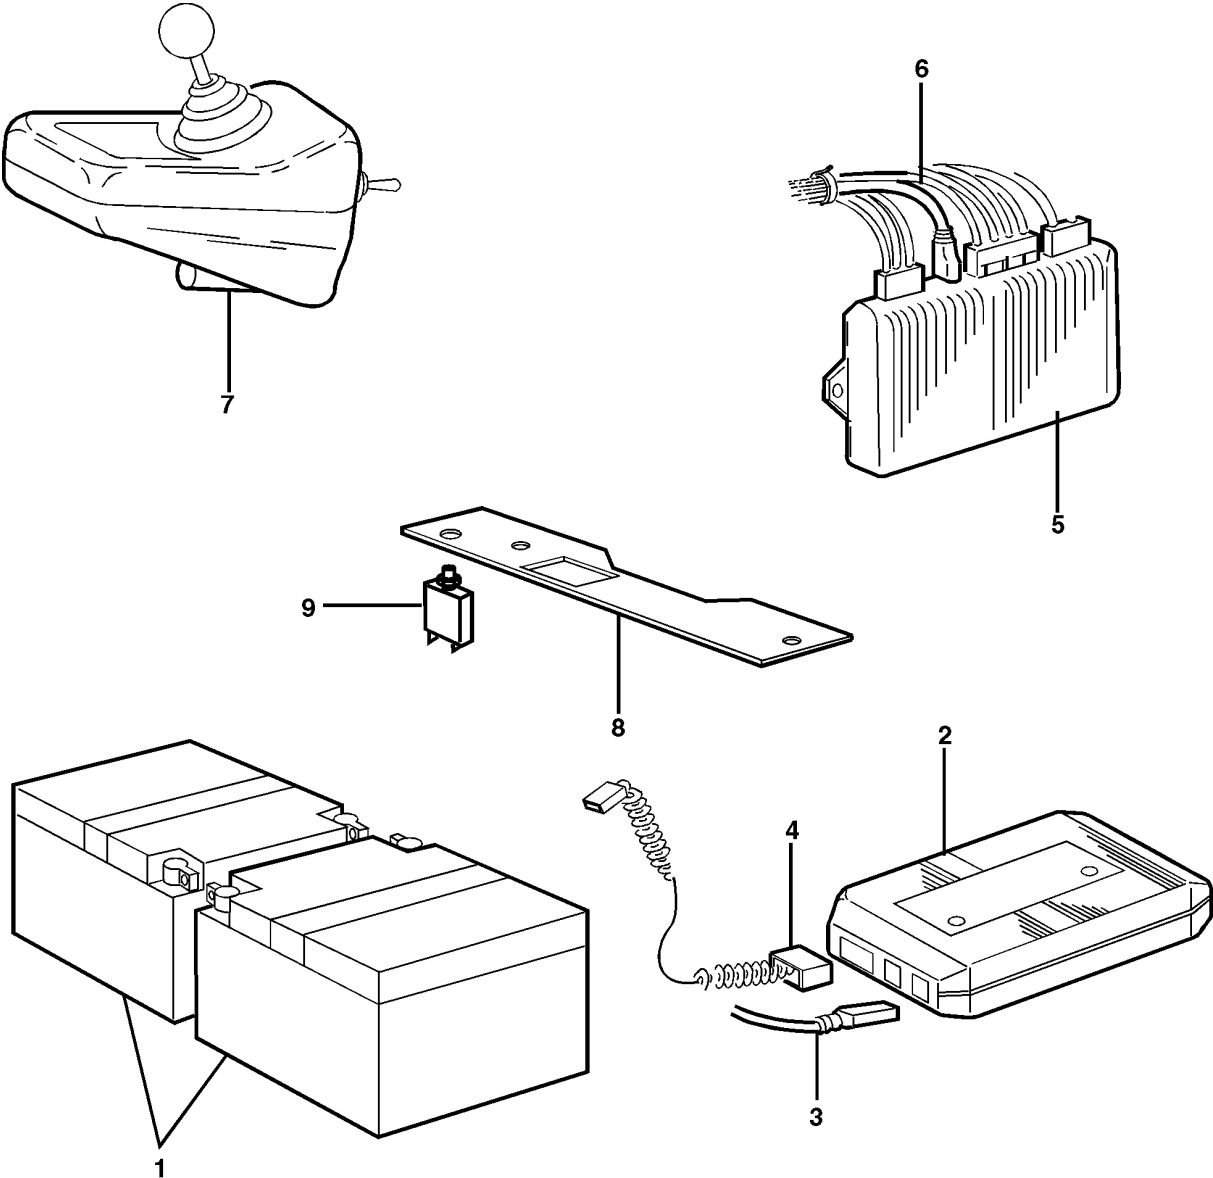

RESERVDELSLISTA Flexmobil 600 Comfort

EUROFLEX
197
Printed in Sweden

RvS Euroflex AB
Box 1179
141 24 Huddinge
Tel: 08 449 58 00 Fax: 08 740 40 18

EUROFLEX
162A
Printed in Sweden

Utgåva Issue		Sitsenhet	Seat sushion		
1/98		Comfort	Comfort		
			Bild Nr Picture No	Grupp Group	Sida Side
			162A	2	6
Pos Fig	Art. Nr Part. No	Benämning	Description	Anmärkning Notes	
	299101-3000	Comfortsits, kmpl.	Comfort seat, cmpl.		
1	699101-3000	. Ram, kmpl.	. Frame, cmpl.		
2	357001-6000	.. Ram	.. Frame		
3	699101-3002	.. Sitsskum	.. Sekt foam		
4	699101-3001	.. Plastplatta	.. Plastic plate		
5	699201-7900	. Fäste	. Joystick fixation		
6	699101-6001	. Ryggskum	. Backrest foam		
7	699101-6000	. Rygggram	. Back rest frame		
8	624001-9000	. Kugglås	. Angle adjustment		
9	699001-4001V	. Fäste	. Armrest fixation	V / LH, Angle adjustable H / RH, Angle adjustable	
10	699001-4001H	. Fäste	. Armrest fixation		
11	7K6S-8x35	. Skruv	. Screw	K6S M8x35	
12	699001-4002V	. Fäste	. Armrest fixation	V / LH, Hight adjustable H / RH, Hight adjustable	
13	699001-4002	. Fäste	. Armrest fixation		
14	624001-4000	. Armstöd	. Arm rest pad		
15	624001-4001	. Illägg	. Arm rest insert	Tyg / Fabric	