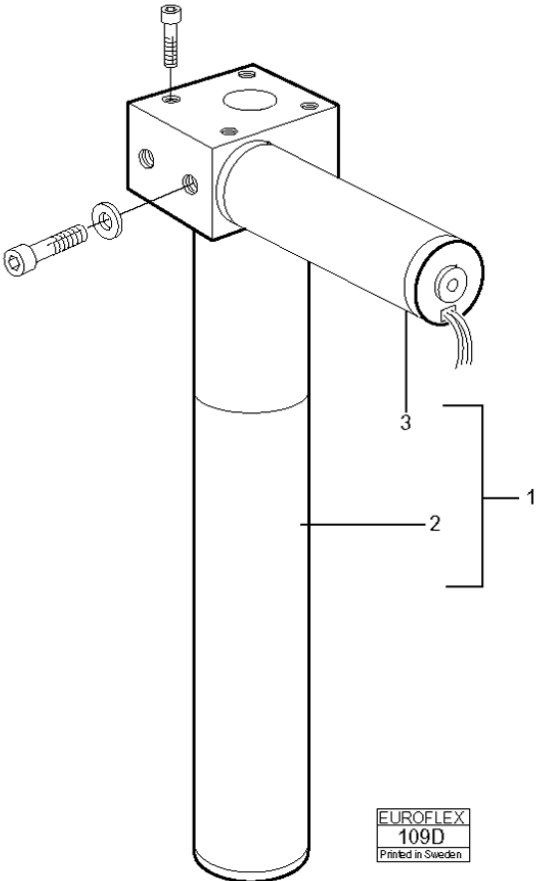

Utgåva Issue		Sitsenhet	Seat sushion		
1/98		Comfort	Comfort		
			Bild Nr Picture No	Grupp Group	Sida Side
			162A	2	6
Pos Fig	Art. Nr Part. No	Benämning	Description	Anmärkning Notes	
	299101-3000	Comfortsits, kmpl.	Comfort seat, cmpl.		
1	699101-3000	. Ram, kmpl.	. Frame, cmpl.		
2	357001-6000	.. Ram	.. Frame		
3	699101-3002	.. Sitsskum	.. Sekt foam		
4	699101-3001	.. Plastplatta	.. Plastic plate		
5	699201-7900	. Fäste	. Joystick fixation		
6	699101-6001	. Ryggskum	. Backrest foam		
7	699101-6000	. Rygggram	. Back rest frame		
8	624001-9000	. Kugglås	. Angle adjustment		
9	699001-4001V	. Fäste	. Armrest fixation	V / LH, Angle adjustable H / RH, Angle adjustable	
10	699001-4001H	. Fäste	. Armrest fixation		
11	7K6S-8x35	. Skruv	. Screw	K6S M8x35	
12	699001-4002V	. Fäste	. Armrest fixation	V / LH, Hight adjustable H / RH, Hight adjustable	
13	699001-4002	. Fäste	. Armrest fixation		
14	624001-4000	. Armstöd	. Arm rest pad		
15	624001-4001	. Illägg	. Arm rest insert	Tyg / Fabric	

RESERVDELSLISTA

RvS Euroflex AB
Box 1179
141 24 Huddinge
Tel: 08 449 58 00 Fax: 08 740 40 18