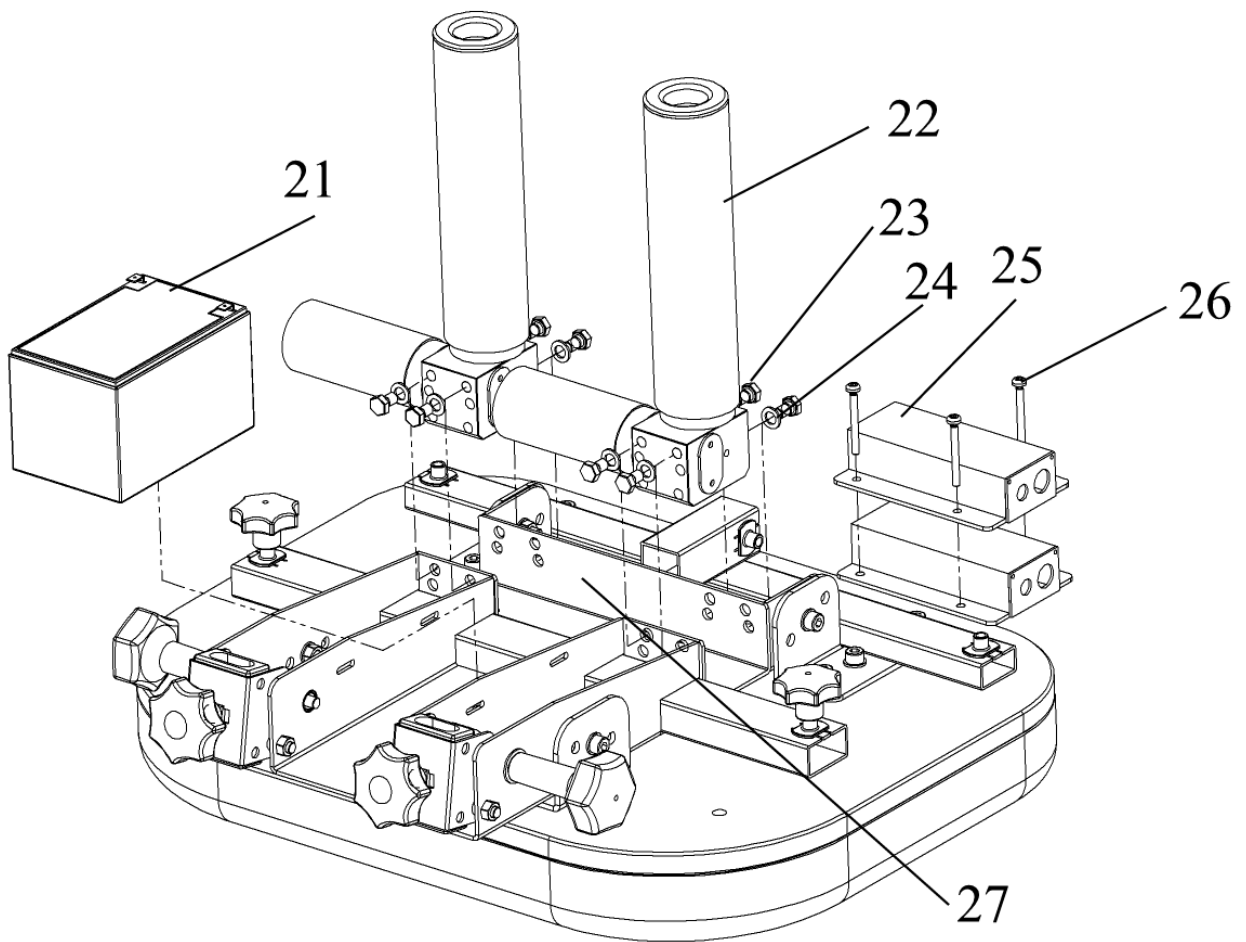

XL

Sprängskiss / Exploded view

art. nr. 290EXL-exploded Utg. / Issue 07/15

Bild / picture nr. 1

[Skriv text]

		290 EXL	290 EXL	Bild / Pic. nr. 1
Pos. Fig.	Art.nr Part.nr	Benämning	Description	Anmärkning Notes
1	234111-6000	Rygg HD Grå Video 55x35	Back HD Gray video 55x35	
2	234511-3000	Sits Grå Video HD 60x45	Seat Gray Video HD 60x45	
3	624011-4004	Armstödsplatta mjuk EXL	Armrest soft EXL	2 st / 2p
4	400111	Armst. Höjdjustering HD	Armrest hightadj.	2 st / 2p
5	300969	Armst. höjdjust. säk. stopp HD	Armrest. hight. secure. stop	2st / 2p
6	SW-00044	Breddjustering HD	Width adjust. HD	2st / 2p
7	SW-00055	Fäste dubbelrygg	Hold dubble back	
8	624201-6000	Ryggstolpe stor	Back rod big	2st / 2p
9	624101-6100	Plastkåpa rygg	Plastic cover	2st / 2p
10	7WN500-8x16	Låsspak WN500	Locking lever	2st / 2p
11	7MC65-8x20	Insexskruv M8x20	Screw M8x20 allen	6st / 6p
12	624101-6200	Plastbussning	Plastic washer	4st / 4p
13	624101-6060	Distanrör 100x15mm	Distance tube 100x15mm	2st / 2p
14	624101-6300	Gummibussning 20/10x7	Rubber washer 20/10x7	2st / 2p
15	7PINNB-6x10	Pinnbult M6x100	Bolt M6x100	2st / 2p
16	724101-M6	Möbelknapp M6 svart	Nut M6 black	2st / 2p
17	7MC6S-6x20	Insexskruv M6x20	Screw M6x20 allen	4st / 4p
18	7S-RATT-8x12	Skruvratt	Star wheel	2st / 2p
19	7T-RATT-8x90	Skruvratt	Star wheel	2st / 2p
20	7S-RATT-8x12	Skruvratt	Star wheel	2st / 2p
21	7S-RATT-8x12	Skruvratt	Star wheel	2st / 2p

[Skriv text]

Bild / picture nr. 2

[Skriv text]

		290 EXL	290 EXL	Bild / Pic. nr. 2
Pos. Fig.	Art.nr Part. nr	Benämning	Description	Anmärkning Notes
21	7A512/10	Batteri A512/10s 12V 10A	Battery A512/10s 12V 10A	
22	249101-8000	Ställdon långt2/3/400 Slagl. 250 mm	Actuator long 250 mm	2st / 2p
23	7M6S-8x19	Skruv spec. M8x19	Screw M8x19 special	8st / 8p
24	7BRB-8,4x16	Planbricka 8,4x16x1,5	Washer 8,4x16x1,5	8st / 8p
25	249101-2310	Lyftkort 12V för JEA	Liftcard 12V JEA	2st / 2p
26	7MC6S-6x40	IN-6 skruv M6x40	Screw M6x40 allen	4st / 4p
27	629101-3050	Sittkryss HD	Seatcross HD	