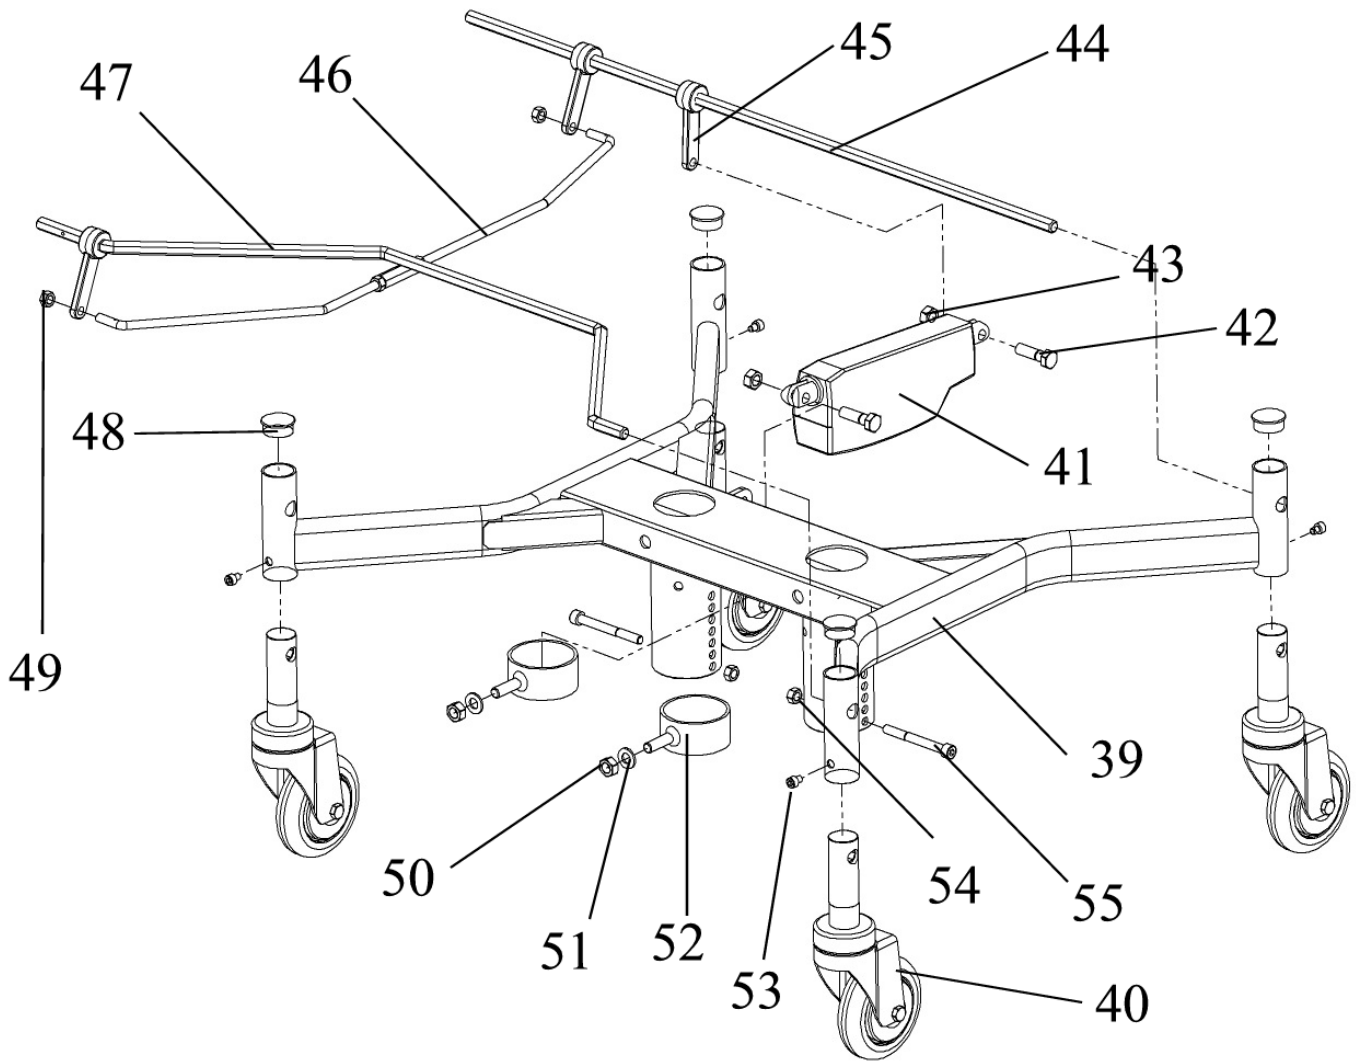

[Skriv text]

Bild / picture nr. 2

[Skriv text]

		290 EXL	290 EXL	Bild / Pic. nr. 2
Pos. Fig.	Art.nr Part. nr	Benämning	Description	Anmärkning Notes
21	7A512/10	Batteri A512/10s 12V 10A	Battery A512/10s 12V 10A	
22	249101-8000	Ställdon långt2/3/400 Slagl. 250 mm	Actuator long 250 mm	2st / 2p
23	7M6S-8x19	Skruv spec. M8x19	Screw M8x19 special	8st / 8p
24	7BRB-8,4x16	Planbricka 8,4x16x1,5	Washer 8,4x16x1,5	8st / 8p
25	249101-2310	Lyftkort 12V för JEA	Liftcard 12V JEA	2st / 2p
26	7MC6S-6x40	IN-6 skruv M6x40	Screw M6x40 allen	4st / 4p
27	629101-3050	Sittkryss HD	Seatcross HD	

[Skriv text]

Bild / picture nr. 3

[Skriv text]

Bild / picture nr. 4

[Skriv text]

		290 EXL	290 EXL	Bild / Pic. nr. 4
Pos. Fig.	Art.nr Part.nr	Benämning	Description	Anmärkning Notes
39	SW-00046	Underrede HD	Under carriage HD	
40	724005-2100-S	Centrallåstb. Sv. m mörkgrå hjul 100	wheel dark gray 100	4st / 4p
41	7LA12 1-40	Ställdon La12 1 040 12V 01 1	Actuator La12	
42	7M6M-10x38 spec	Skruv M10x38 spec JEA	Screw M10x38 special	
43	7KL-10	Låsmutter M10	Nut M10	
44	SW-00049	Sexkantstång Bak HD	Hex. Rod back HD	
45	7SCHALBEL	Bromsarm	Brake arm	
46a	SW-00051	Bromslänk bak	Brake rod, back	
46b	SW-00052	Bromslänk främre	Brake rod, front	
47	SW-00048	Sexkantstång HD vinklad	Hex. Rod HD angle	
48	7SFL-32	Plastplugg	Plastic cover	
49	7KL-8	Låsmutter M8	Nut M8	
50	7KL-10	Låsmutter M10	Nut M10	
51	7BRB-10,5x20	Planbricka 10,5x20x2	Washer 10,5x20x2	
52	649101-1000	Låsrör Alu El	Tube Alu El.	
53	7MC6S-6x10	Skruv M6x10 insex	Screw M6x10 allen	
54	7KL-8	Låsmutter M8	Nut M8	
55	7MC65-8x70	IN-6 skruv M8x70	Screw M8x70 allen	