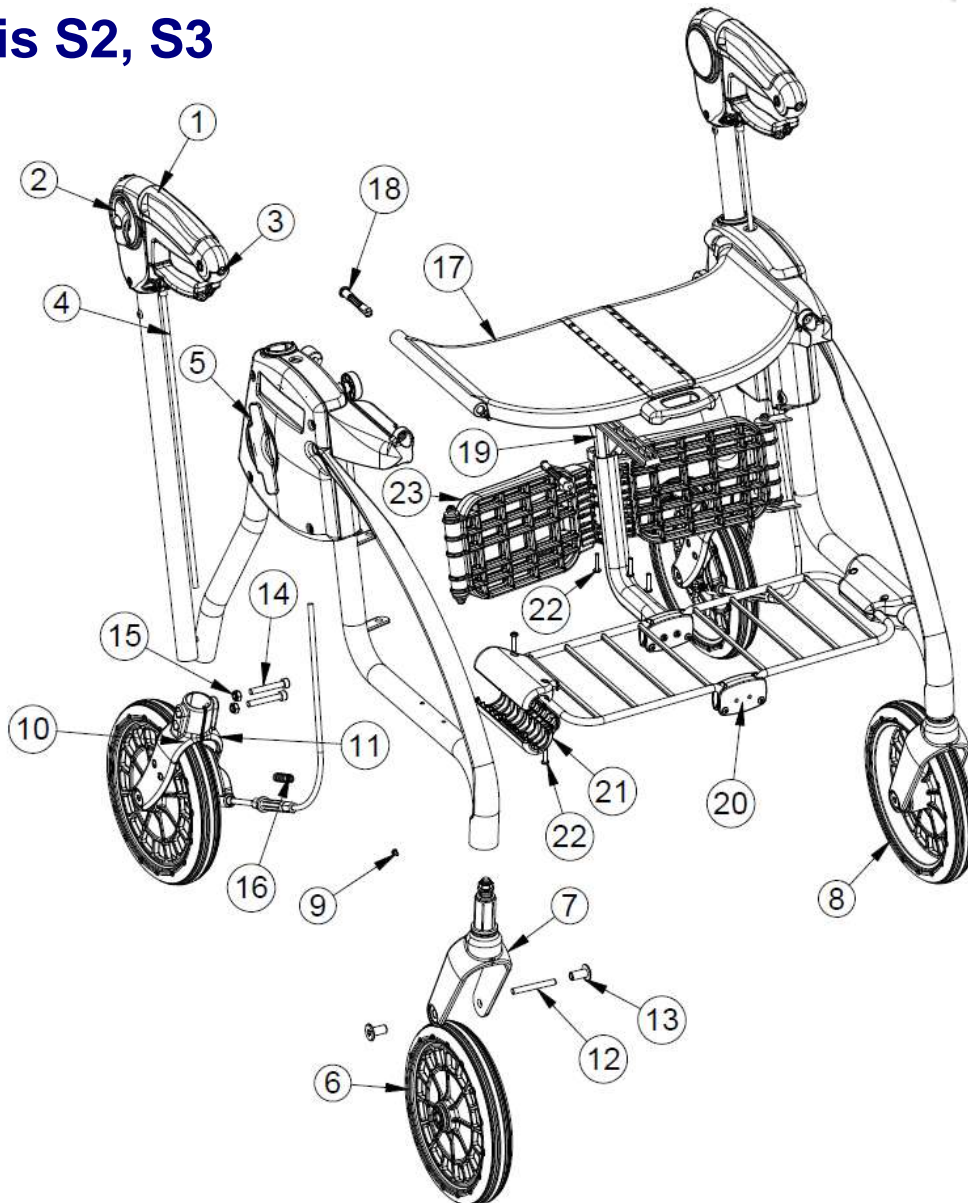

VOLARIS
VEDEN AB

Reservdelsslista Volaris S2, S3

1	Dynamiskt handtag S3 hö	3000011	10	Bakgaffel höger	3200001
1	Dynamiskt handtag S3 vä	3000012	10	Bakgaffel vänster	3200002
1	Dynamiskt handtag S2 hö	3000021	11	Bakgaffel m hjul hö grå	3221001
1	Dynamiskt handtag S2 vä	3000022	11	Bakgaffel m hjul vä grå	3221002
2	Låshandtag m sprint	4017940351	12	Pinnbult PSH M6x48	4017930075
3	Skruv M6x8 svkr	4017930094	13	Möbelknapp	4017930074
4	Vajer lång S3	4017930033	14	Skruv MC6S M6x40	4017930079
4	Vajer kort S2	4017930034	15	Låsmutter M6	4017930071
5	Låsvred med tapp	3000300	16	Bromsfjäder S2, S3	4017930037
6	Hjul, grå med lager och bussning	3021000	17	Sits kpl Orange	4017911281
7	Framgaffel	3100000	18	Sprint sits	4017940650
8	Framgaffel med hjul hö grå	3121001	19	Stag övre kpl	4017910700
8	Framgaffel med hjul vä grå	3121002	20	Lasthylla+ nedre stag	4017910600
9	Skruv RXS ST 2,9x8	4017930080	21	Hållare lasthylla	4017910070
			22	Skruv KX-PTPhil K40x20 WN	4017930093
			23	Grind kpl	4017910020