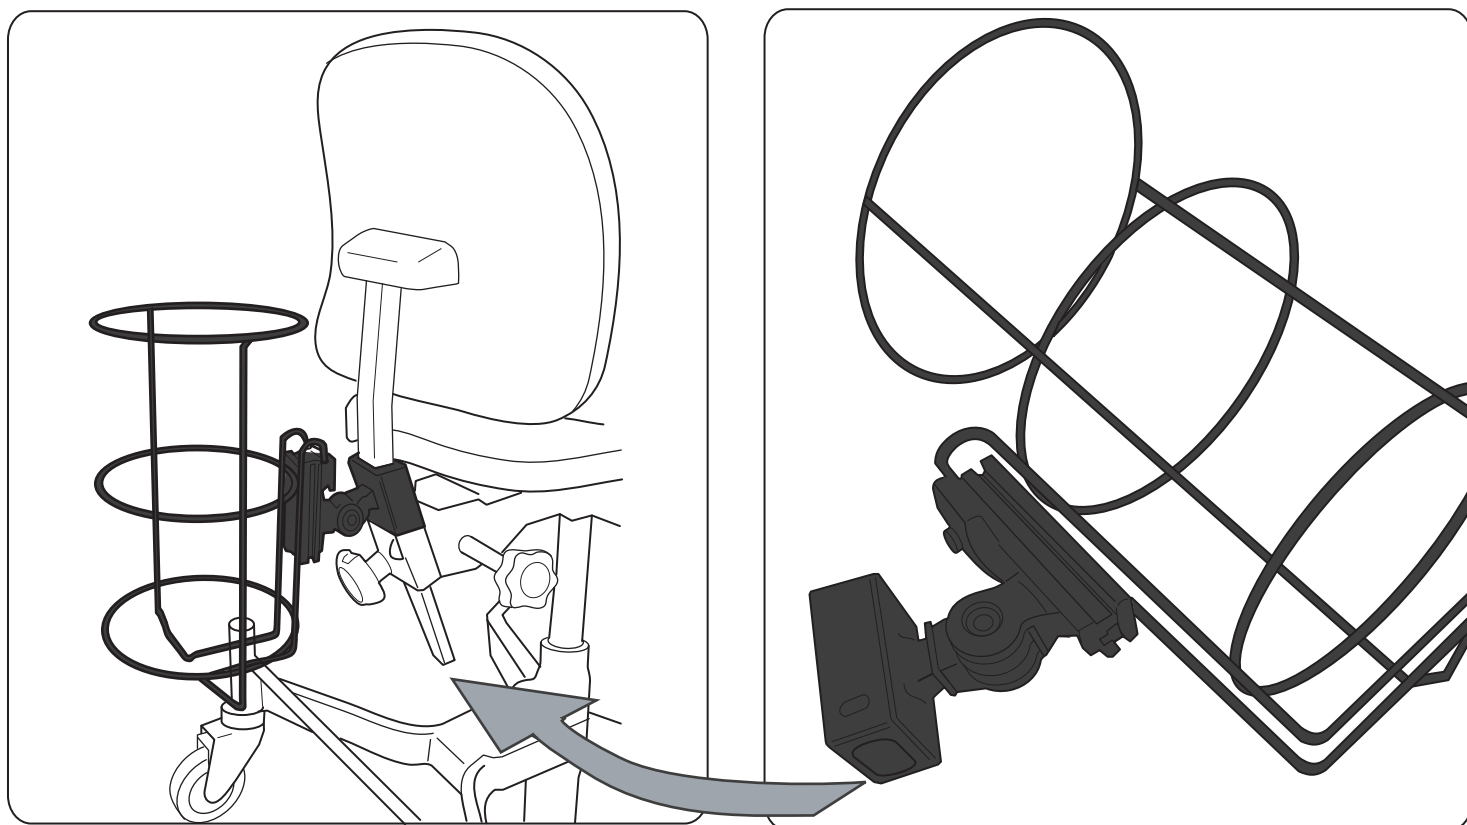

Monteringsanvisning Syrgastubshållare Arbetsstol

Art Nr. 99999

Eurovema AB
Baldersvägen 38
SE-332 35 Gislaved
Sweden
www.eurovema.se
Phone: +46 (0)371 39 01 00