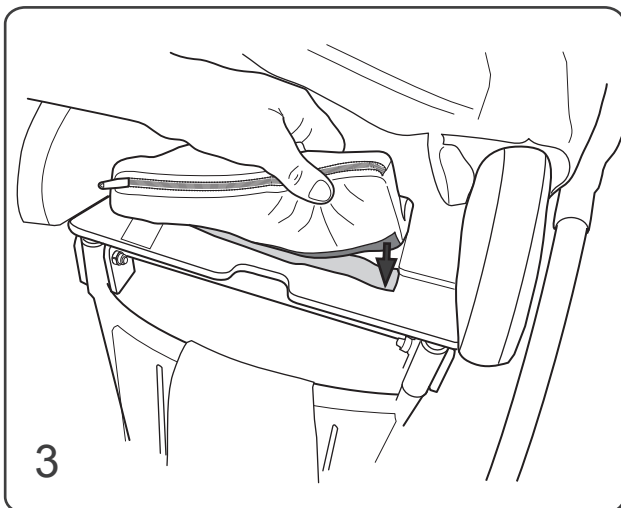

## Kilkudde Wedge cushion

Art No. Small 60102680

Art No. Large 60102681

Eurovema AB  
Baldersvägen 38  
SE-332 35 Gislaved  
Sweden  
[www.eurovema.se](http://www.eurovema.se)  
Phone: +46 (0)371 39 01 00