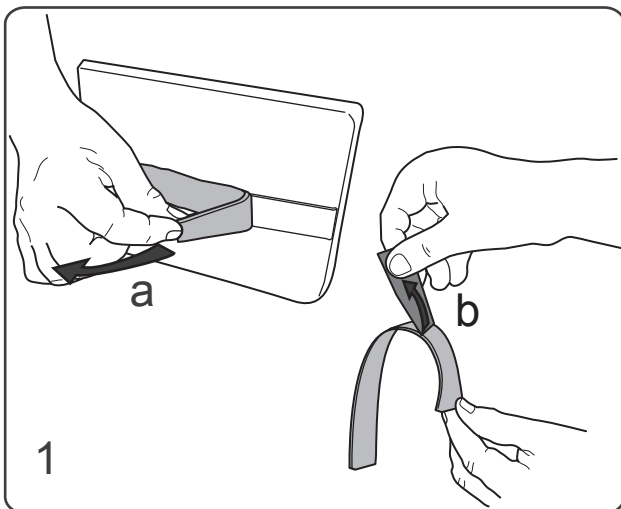

## Kilkudde Wedge cushion

Art No. Small 60102680

Art No. Large 60102681

Eurovema AB  
Baldersvägen 38  
SE-332 35 Gislaved  
Sweden  
[www.eurovema.se](http://www.eurovema.se)  
Phone: +46 (0)371 39 01 00