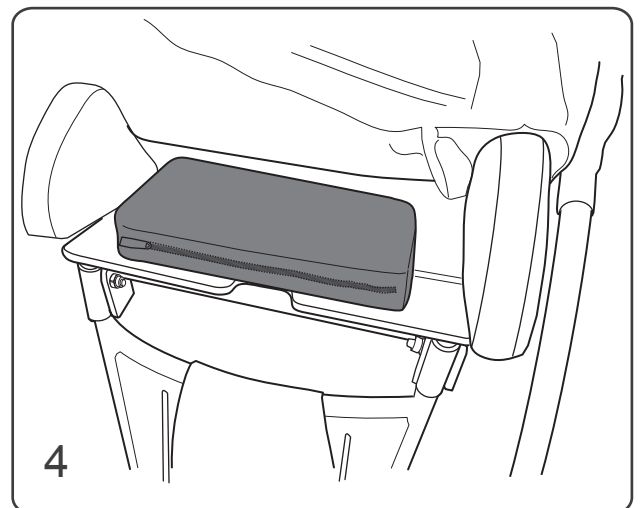

## Kilkudde Wedge cushion

Art No. Small 60102680

Art No. Large 60102681

Eurovema AB  
Baldersvägen 38  
SE-332 35 Gislaved  
Sweden  
[www.eurovema.se](http://www.eurovema.se)  
Phone: +46 (0)371 39 01 00