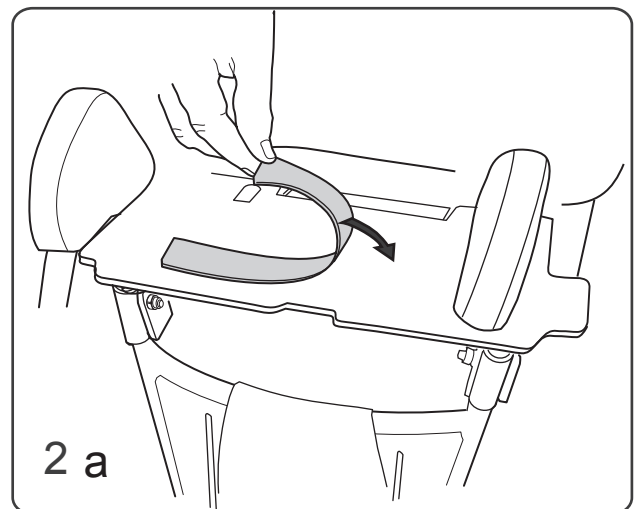

## Kilkudde Wedge cushion

Art No. Small 60102680

Art No. Large 60102681

Eurovema AB  
Baldersvägen 38  
SE-332 35 Gislaved  
Sweden  
[www.eurovema.se](http://www.eurovema.se)  
Phone: +46 (0)371 39 01 00