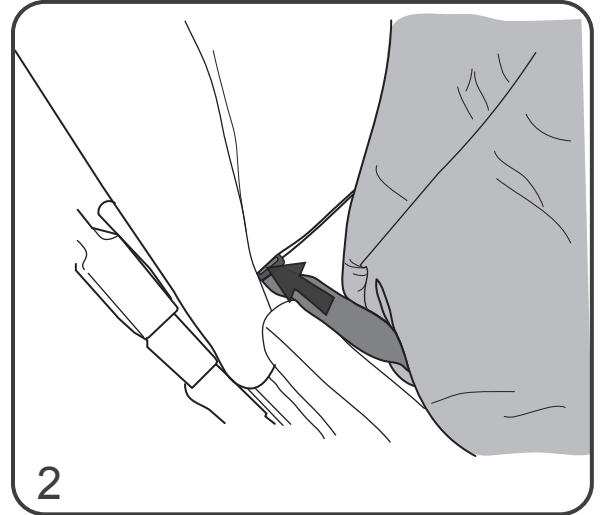

Monteringsanvisning Assembly instruction

Åkpåse Thermal cape

Art No. Small 60102210
Art No. Medium 60102211

Eurovema AB
Baldersvägen 38
SE-332 35 Gislaved
Sweden
www.eurovema.se
Phone: +46 (0)371 39 01 00