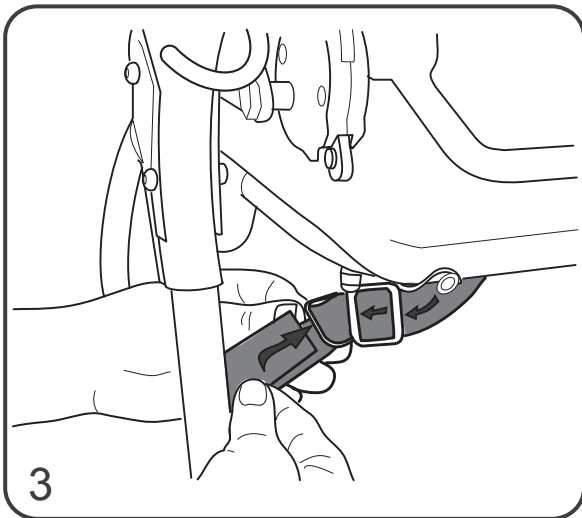

Monteringsanvisning Assembly instruction

Åkpåse Thermal cape

Art No. Small 60102210
Art No. Medium 60102211

Eurovema AB
Baldersvägen 38
SE-332 35 Gislaved
Sweden
www.eurovema.se
Phone: +46 (0)371 39 01 00