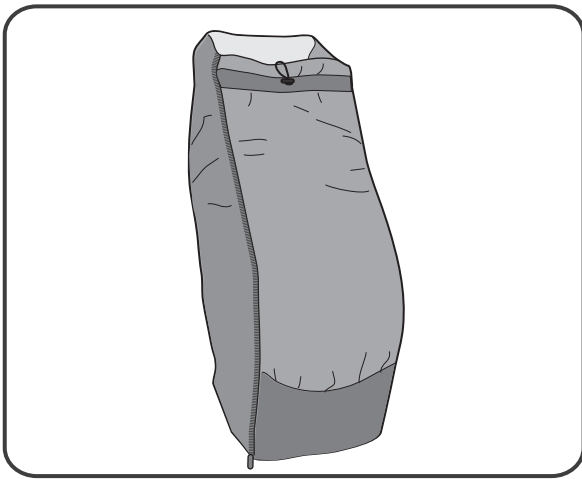

Monteringsanvisning Assembly instruction

Åkpåse Thermal cape

Art No. Small 60102210
Art No. Medium 60102211

Eurovema AB
Baldersvägen 38
SE-332 35 Gislaved
Sweden
www.eurovema.se
Phone: +46 (0)371 39 01 00