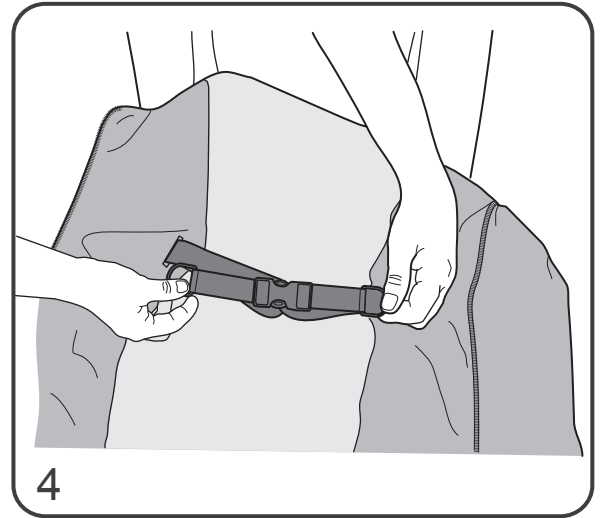

Monteringsanvisning Assembly instruction

Åkpåse Thermal cape

Art No. Small 60102210
Art No. Medium 60102211

Eurovema AB
Baldersvägen 38
SE-332 35 Gislaved
Sweden
www.eurovema.se
Phone: +46 (0)371 39 01 00