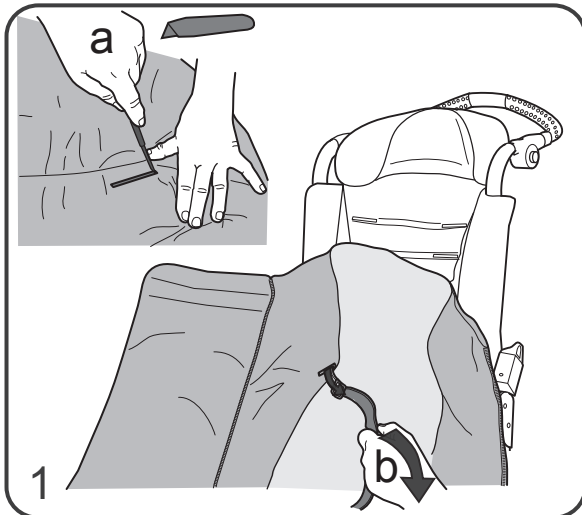

Monteringsanvisning Assembly instruction

Åkpåse Thermal cape

Art No. Small 60102210
Art No. Medium 60102211

Eurovema AB
Baldersvägen 38
SE-332 35 Gislaved
Sweden
www.eurovema.se
Phone: +46 (0)371 39 01 00