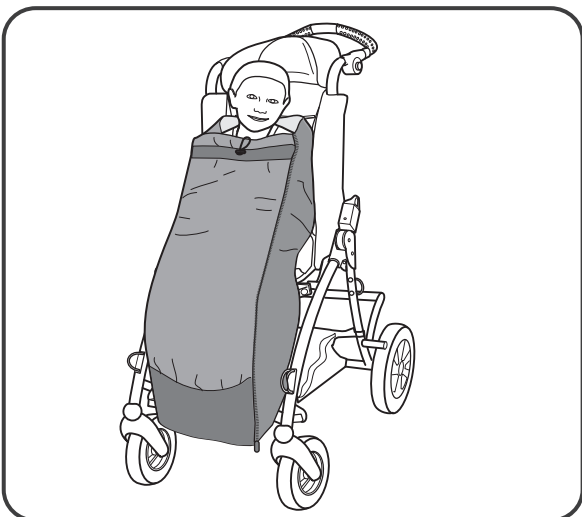

Monteringsanvisning Assembly instruction

Åkpåse Thermal cape

Art No. Small 60102210
Art No. Medium 60102211

Eurovema AB
Baldersvägen 38
SE-332 35 Gislaved
Sweden
www.eurovema.se
Phone: +46 (0)371 39 01 00