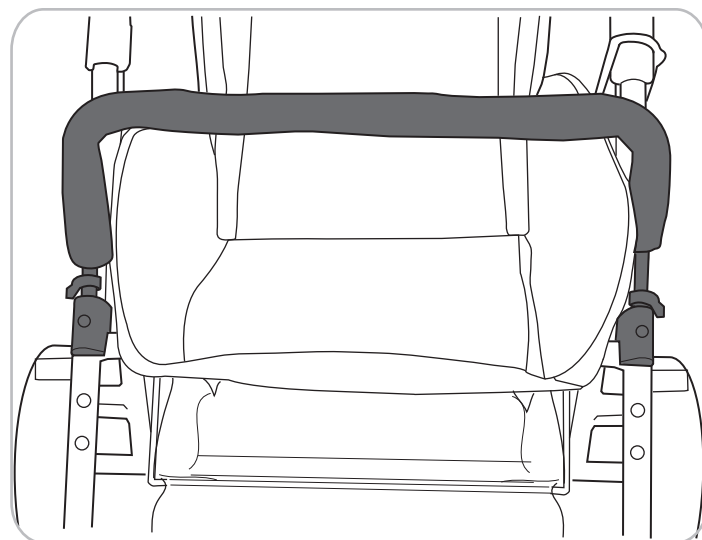

### Handbåge Griprail

Art No. Small 60101430  
Art No. Large 60101431

Eurovema AB  
Baldersvägen 38  
SE-332 35 Gislaved  
Sweden  
[www.eurovema.se](http://www.eurovema.se)  
Phone: +46 (0)371 39 01 00