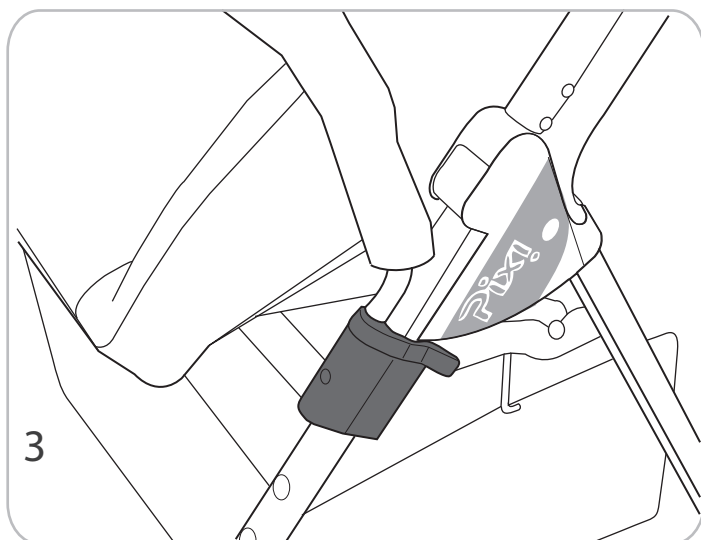

### Handbåge Griprail

Art No. Small 60101430  
Art No. Large 60101431

Eurovema AB  
Baldersvägen 38  
SE-332 35 Gislaved  
Sweden  
[www.eurovema.se](http://www.eurovema.se)  
Phone: +46 (0)371 39 01 00