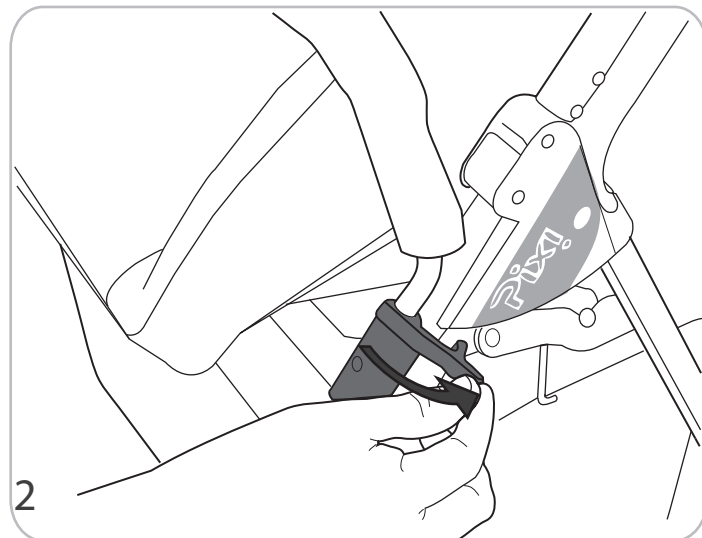

### Handbåge Griprail

Art No. Small 60101430  
Art No. Large 60101431

Eurovema AB  
Baldersvägen 38  
SE-332 35 Gislaved  
Sweden  
[www.eurovema.se](http://www.eurovema.se)  
Phone: +46 (0)371 39 01 00