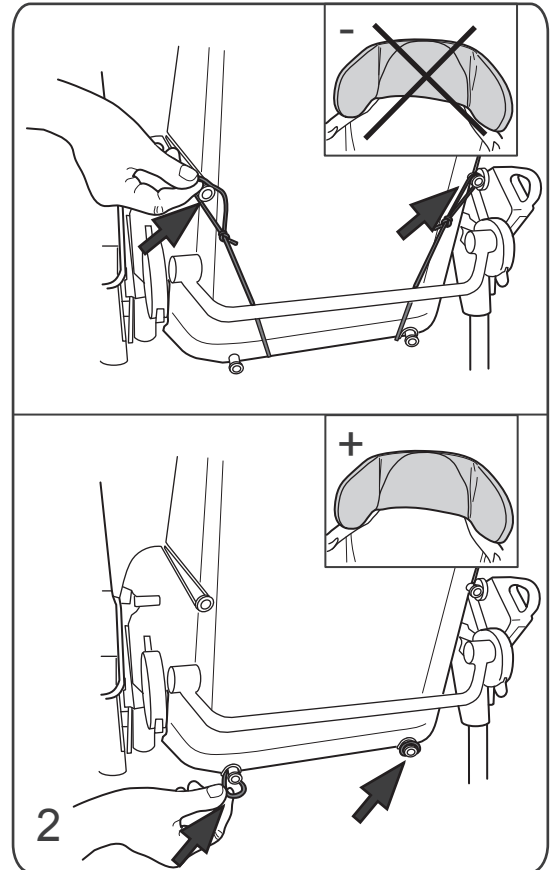

Monteringsanvisning Assembly instruction

Huvudstöd Head rest

Art No. Small 60101380
Art No. Large 60101381

Eurovema AB
Baldersvägen 38
SE-332 35 Gislaved
Sweden
www.eurovema.se
Phone: +46 (0)371 39 01 00