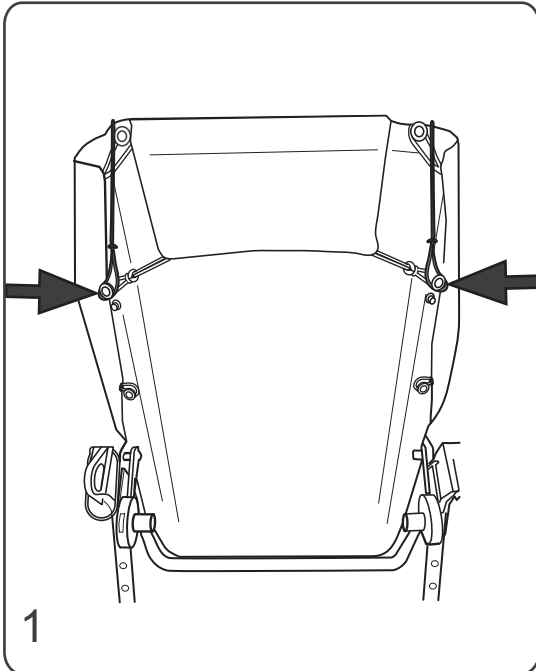

Monteringsanvisning Assembly instruction

Huvudstöd Head rest

Art No. Small 60101380
Art No. Large 60101381

Eurovema AB
Baldersvägen 38
SE-332 35 Gislaved
Sweden
www.eurovema.se
Phone: +46 (0)371 39 01 00