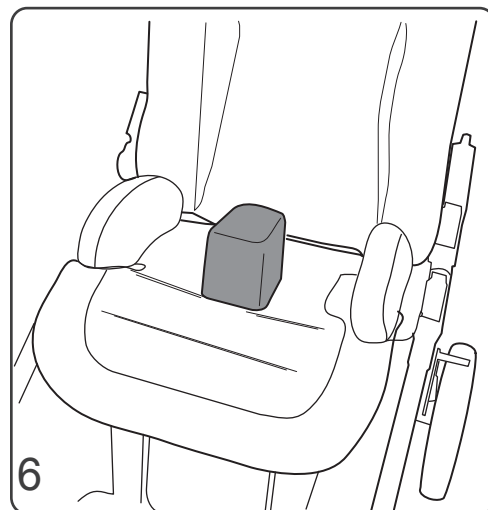

Monteringsanvisning
Assembly instruction

Abduktionskloss
Abductor

Art No. 60101220

Eurovema AB
Baldersvägen 38
SE-332 35 Gislaved
Sweden
www.eurovema.se
Phone: +46 (0)371 39 01 00