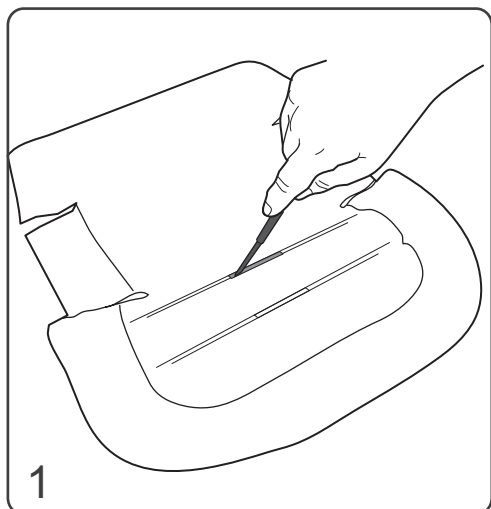

Monteringsanvisning
Assembly instruction

Abduktionskloss
Abductor

Art No. 60101220

Eurovema AB
Baldersvägen 38
SE-332 35 Gislaved
Sweden
www.eurovema.se
Phone: +46 (0)371 39 01 00