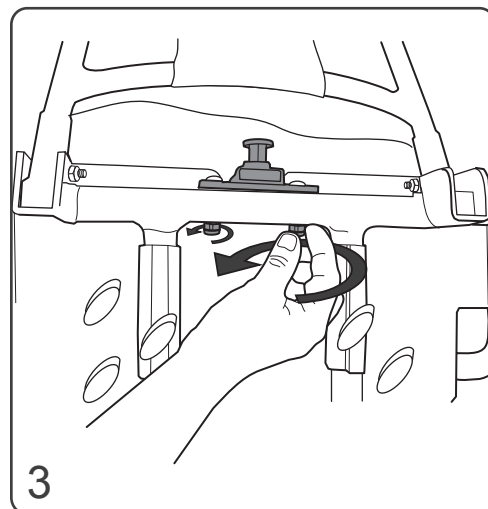

Monteringsanvisning
Assembly instruction

Abduktionskloss
Abductor

Art No. 60101220

Eurovema AB
Baldersvägen 38
SE-332 35 Gislaved
Sweden
www.eurovema.se
Phone: +46 (0)371 39 01 00