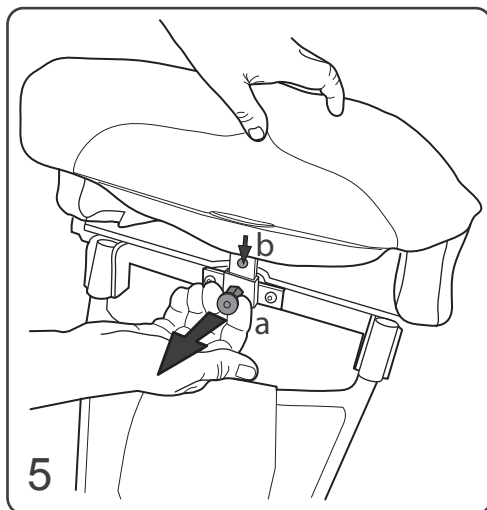

Monteringsanvisning
Assembly instruction

Abduktionskloss
Abductor

Art No. 60101220

Eurovema AB
Baldersvägen 38
SE-332 35 Gislaved
Sweden
www.eurovema.se
Phone: +46 (0)371 39 01 00