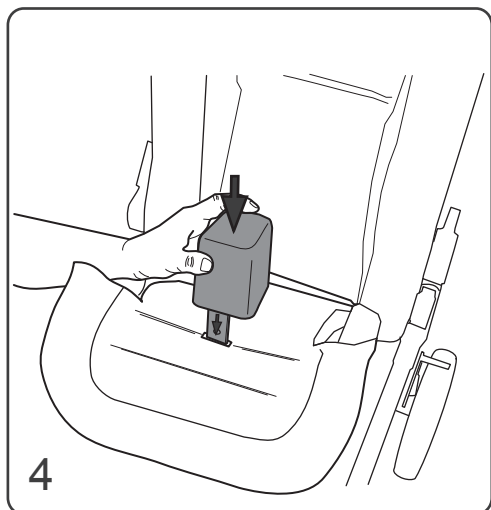

Monteringsanvisning
Assembly instruction

Abduktionskloss
Abductor

Art No. 60101220

Eurovema AB
Baldersvägen 38
SE-332 35 Gislaved
Sweden
www.eurovema.se
Phone: +46 (0)371 39 01 00