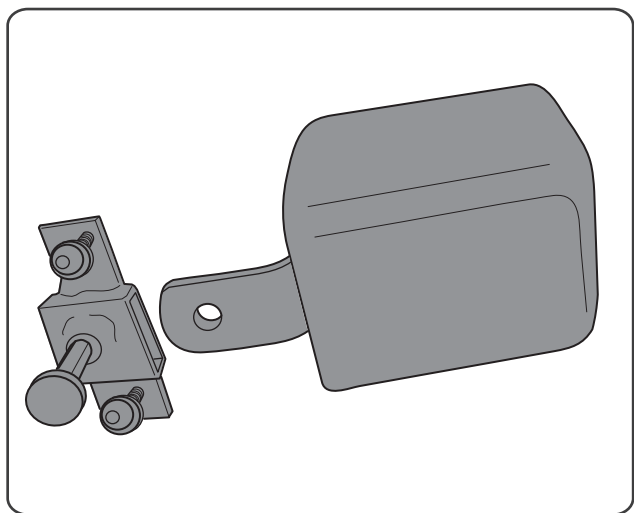

Monteringsanvisning
Assembly instruction

Abduktionskloss
Abductor

Art No. 60101220

Eurovema AB
Baldersvägen 38
SE-332 35 Gislaved
Sweden
www.eurovema.se
Phone: +46 (0)371 39 01 00