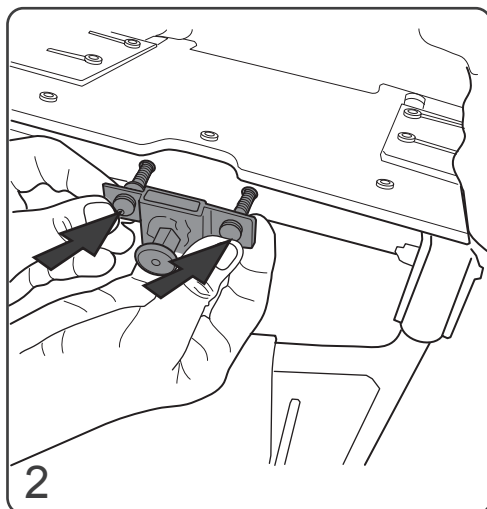

Monteringsanvisning
Assembly instruction

Abduktionskloss
Abductor

Art No. 60101220

Eurovema AB
Baldersvägen 38
SE-332 35 Gislaved
Sweden
www.eurovema.se
Phone: +46 (0)371 39 01 00