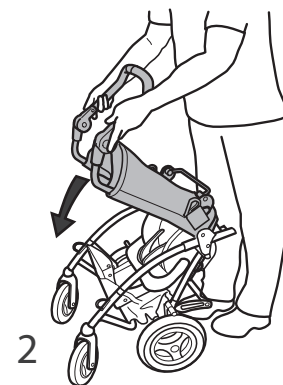

Tillverkare/Manufacturer
Eurovema AB
Baldersvägen 38
SE-332 35 Gislaved
Sweden
www.eurovema.se
Phone: +46 (0)371 39 01 00

Fällning/Folding ITO

Art no 685001-9900 1009:1