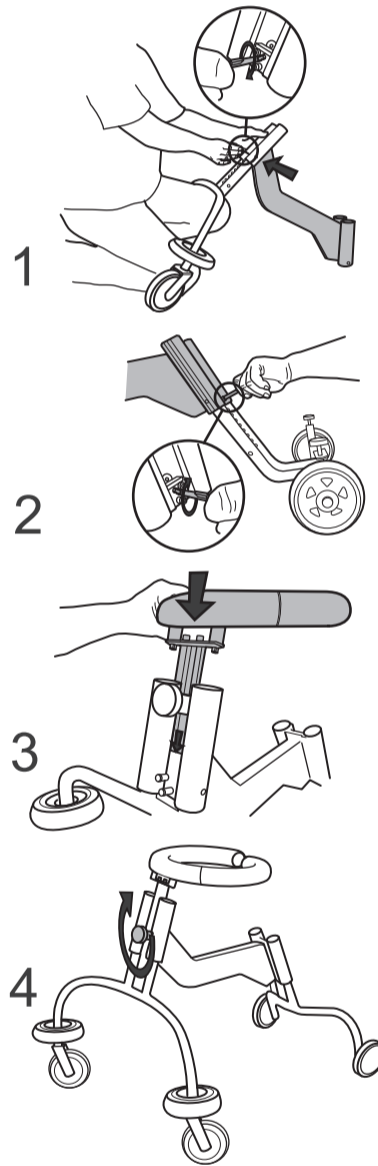

Tillverkare/Manufacturer
Eurovema AB
Baldersvägen 38
SE-332 35 Gislaved
Sweden
www.eurovema.se
Phone: +46 (0)371 39 01 00

Montering/Assembly HOPLA

Art no 675001-9900 1009:1