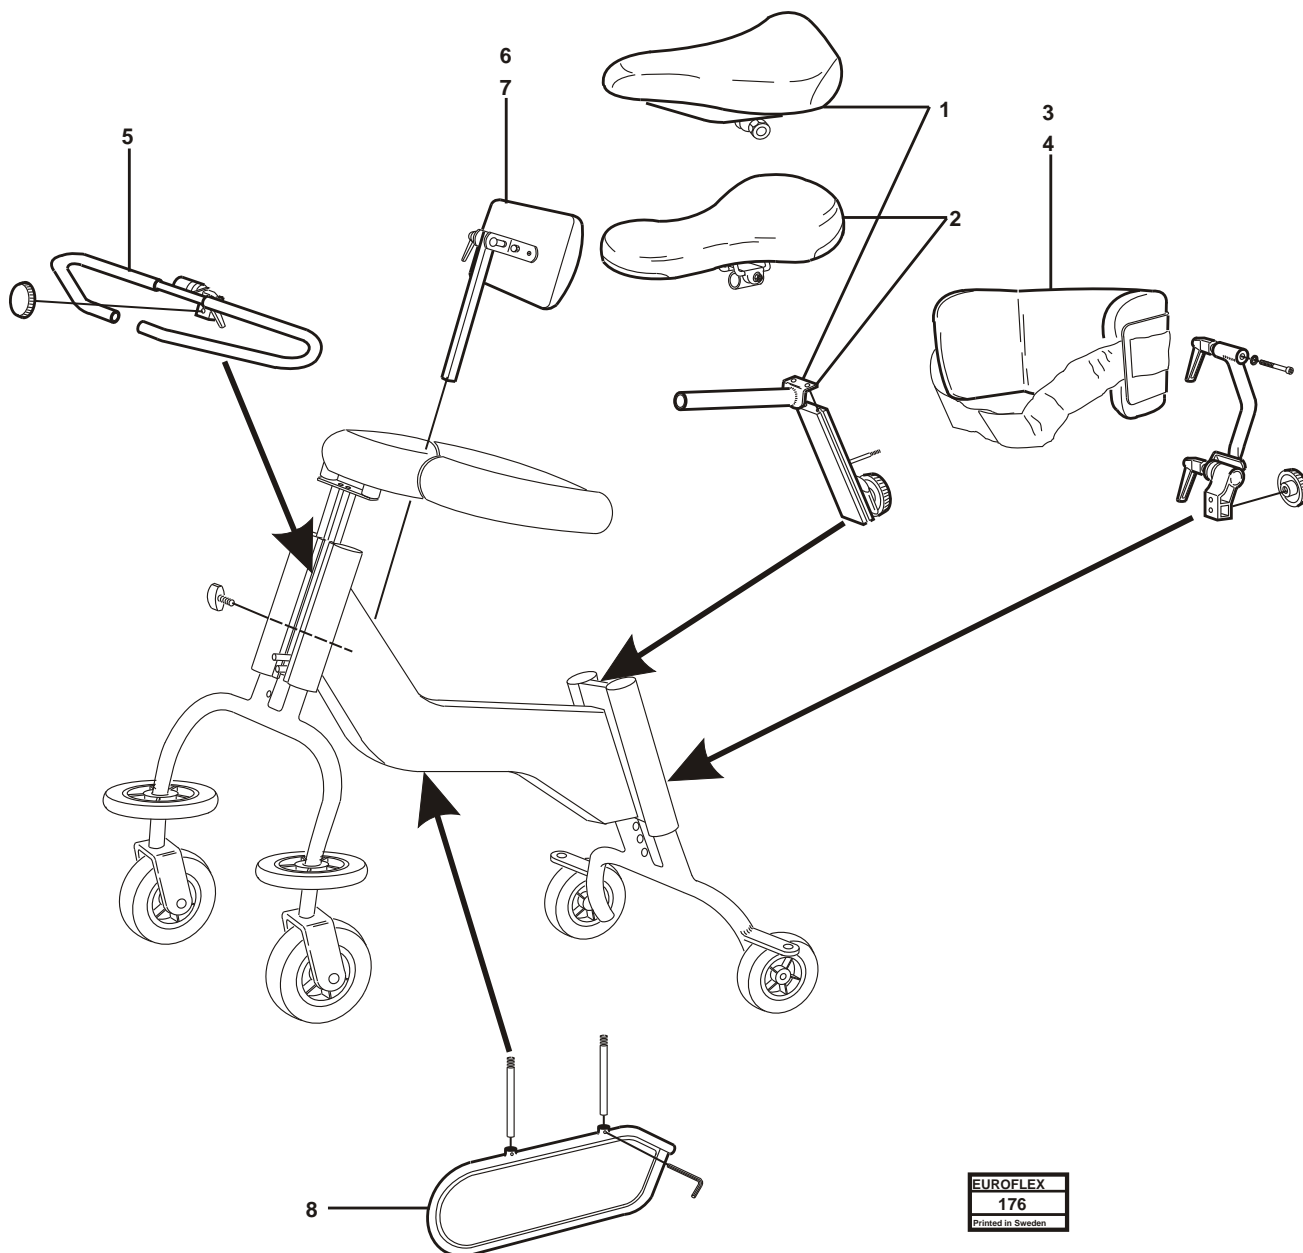

Bild / Pic 176

EUROFLEX
176
Printed in Sweden

RvS ALVEMA

Hopla S/L Tillbehör / Accessories

Utg/Issue	2005-01-12 Rev A	Typ av produkt	Type of product	
Bild/Pic	nr 176	Hopla S/L	S/L	
Pos	Art.nr:	Benämning:	Description:	Number
Fig	Part no:			Antal
1	6020 1100	cykel-sadel m. fäste	bicycle-saddle w.holder	1
2	6020 1105	banan-sadel m. fäste	banana-saddle w. holder	1
3	6020 1400	ryggstöd hxb 100x220	back rest wxh 100x220 w.h.	1
4	6020 1405	ryggstöd hxb 130x280	back rest wxh 130x280 w.h.	1
5	6020 1300	handbåge m. fäste	griptrail w. holder	1
6	6020 1200	magstöd bxh 120x120	stomach supp wxh 120x120 w.h.	1
7	6020 1205	magstöd bxh 130x230	stomach supp wxh 130x230 w.h.	1
8	6020 1500	bendelare m. fäste	leg divider w. holder	1