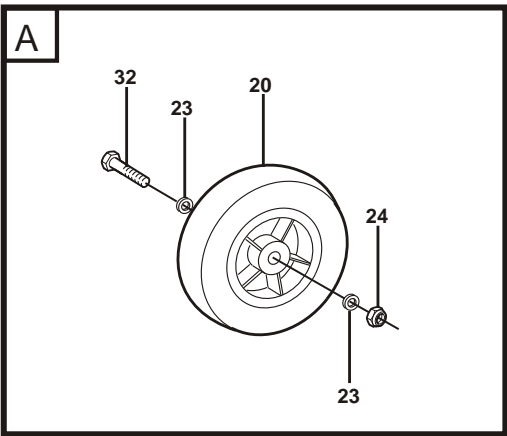

Hopla
 Sprängskiss/Reservdelar
 Exploded view/ Spareparts

Bild/Pic 175

RvS ALVEMA

Hopla S/L

Reservdelar / Spare Parts

Utg/Issue	2005-01-12 Rev A	Typ av produkt	Type of product	
Bild/Pic	nr 175	Hopla S/L	Hopla S/L	
Pos	Art.nr:	Benämning:	Description:	Number
Fig	Part no:			Antal
1	675001-2000	mellandel gjuten	middlepart	1
2	375002-1000	främre profil svart	front fork black	1
3	275002-1000	låsning höjd gaffel fram/bak	locking device front/rear fork	2
4	7MF6S-8*20	skruv F6S M8*20 FZB	screw F6S M8*20 FZB	4
5	60201700	justeringsnyckel	adjustment key	1
6	7IKP-38*34	ändavslutn.	end cap	4
7	675002-4300	alu-profil fäste	aluminium profile	1
8	375002-4700	fäste	holder	1
9	7MC6S-8*20	skruv MC6S M8*20 FZB	screw MC6S M8*20 FZB	2
10	675002-4000	ring gjuten	supportring	1
11	7MC6S-6*20	skruv MC6S M6*20 FZB	screw MC6S M6*20 FZB	2
12	375003-3000	främre gaffel small gul	front fork small yellow	1
13	375004-3000	främre gaffel large gul	front fork large yellow	1
14	675002-7300	avvisarhjul 150 mm svart	wheel 150 mm black	2
15	375002-1500	bakre profil svart	rear profile black	1
16	375003-5000	bakre gaffel small gul	rear fork small yellow	1
17	375004-5000	bakre gaffel large gul	rear fork large yellow	1
18	7CT476-M6	vingvred 32*13 M6S	locking device 32*13 M6S	2
19	7 MRX -6*30	spårskruv RX M6*30 FZB	screw RX M6*30 FZB	2
20	675002-7100	hjul 125 mm gul/svart	wheel 125 mm yellow/black	4
21	675002-7900	kullager 8/35+mutter	ball bearing 8/35+bolt	2
22	7 M6S.8*45	skruv M6S M8*45 FZB	screw M6S M8*45 FZB	2
23	7BRB- 8,4*16	bricka BRB 8,4*17 FZB	washer BRB 8,4*17 FZB	11
24	7 locking M8L	låsmutter Din 985 M8 FZB	bolt Din 985 M8FZB	6
25	375002-7200	länkhjulsgaffel	front fork	2
26	7SK6SS-M6*6	stoppskruv SK6SS-M6*6	screw SK6SS-M6*6	2
27	375001-7300	stoppring	stop ring	2
28	675002-4400	AL-profil låsklack	alu profile	1
29	375004-9100	skruv 8*30	screw 8*30	1
30	720001-3100	ratt R 50*20/M8 svart	knob black	1
31	325002-1250	mellanring FZB	middle ring FZB	1
32	7M6S-8*60	skruv M6S M8*60 FZB	screw M6S M8*60 FZB	2
33	7MC6S-8*45	skruv MC6S M8*45 FZB	screw MC6S M8*45 FZB	2
34	7M6S-8*70	skruv M6S M8*70 FZB	screw M6S M8*70 FZB	2