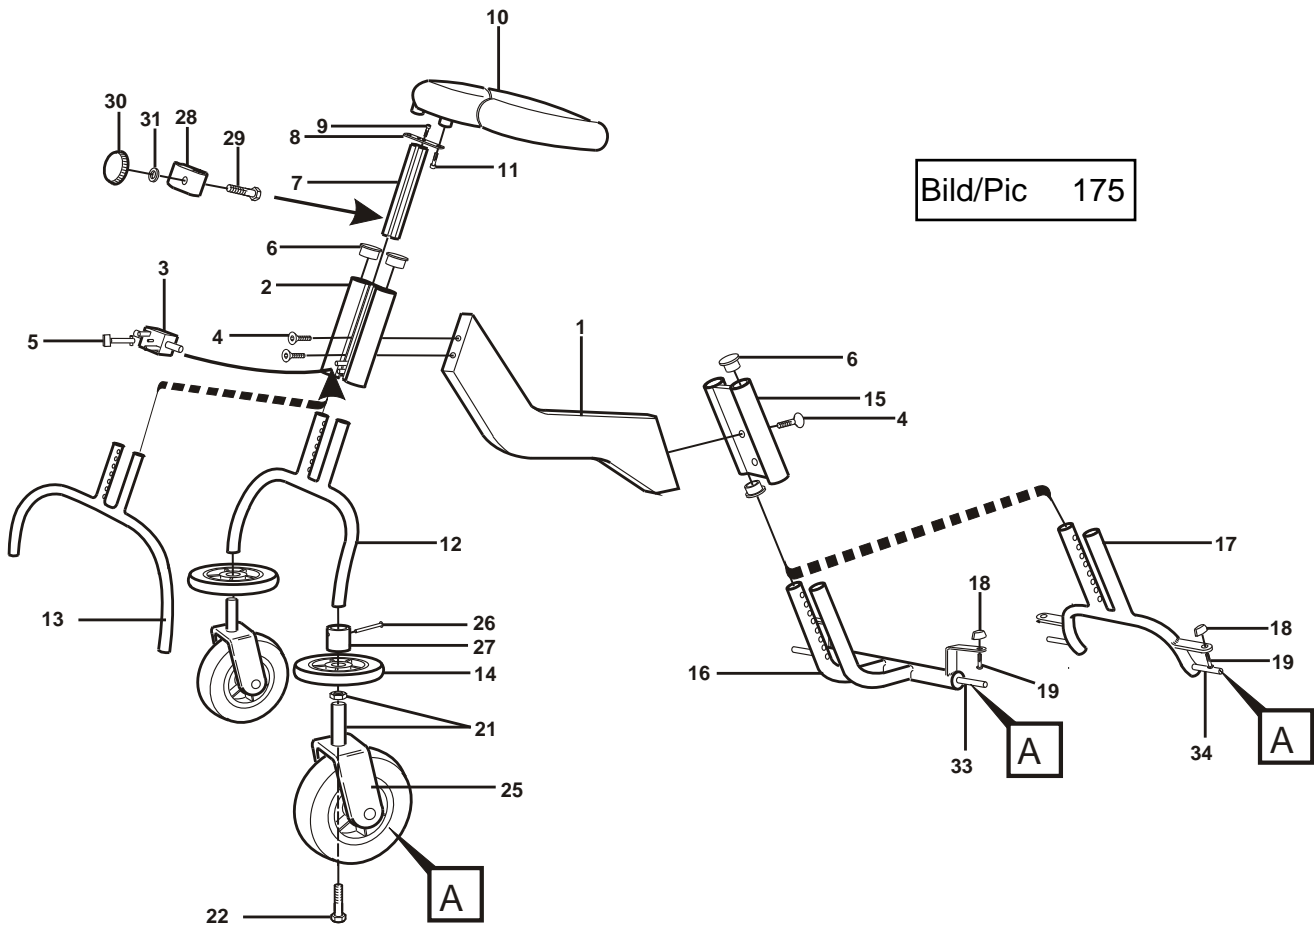

Hopla
 Sprängskiss/Reservdelar
 Exploded view/ Spareparts

Bild/Pic 175

RvS ALVEMA

Hopla S/L

Reservdelar / Spare Parts

Utg/Issue	2005-01-12 Rev A	Typ av produkt	Type of product	
Bild/Pic	nr 175	Hopla S/L	Hopla S/L	
Pos	Art.nr:	Benämning:	Description:	Number
Fig	Part no:			Antal
1	675001-2000	mellandel gjuten	middlepart	1
2	375002-1000	främre profil svart	front fork black	1
3	275002-1000	låsning höjd gaffel fram/bak	locking device front/rear fork	2
4	7MF6S-8*20	skruv F6S M8*20 FZB	screw F6S M8*20 FZB	4
5	60201700	justeringsnyckel	adjustment key	1
6	7IKP-38*34	ändavslutn.	end cap	4
7	675002-4300	alu-profil fäste	aluminium profile	1
8	375002-4700	fäste	holder	1
9	7MC6S-8*20	skruv MC6S M8*20 FZB	screw MC6S M8*20 FZB	2
10	675002-4000	ring gjuten	supportring	1
11	7MC6S-6*20	skruv MC6S M6*20 FZB	screw MC6S M6*20 FZB	2
12	375003-3000	främre gaffel small gul	front fork small yellow	1
13	375004-3000	främre gaffel large gul	front fork large yellow	1
14	675002-7300	avvisarhjul 150 mm svart	wheel 150 mm black	2
15	375002-1500	bakre profil svart	rear profile black	1
16	375003-5000	bakre gaffel small gul	rear fork small yellow	1
17	375004-5000	bakre gaffel large gul	rear fork large yellow	1
18	7CT476-M6	vingvred 32*13 M6S	locking device 32*13 M6S	2
19	7 MRX -6*30	spårskruv RX M6*30 FZB	screw RX M6*30 FZB	2
20	675002-7100	hjul 125 mm gul/svart	wheel 125 mm yellow/black	4
21	675002-7900	kullager 8/35+mutter	ball bearing 8/35+bolt	2
22	7 M6S.8*45	skruv M6S M8*45 FZB	screw M6S M8*45 FZB	2
23	7BRB- 8,4*16	bricka BRB 8,4*17 FZB	washer BRB 8,4*17 FZB	11
24	7 locking M8L	låsmutter Din 985 M8 FZB	bolt Din 985 M8FZB	6
25	375002-7200	länkhjulsgaffel	front fork	2
26	7SK6SS-M6*6	stoppskruv SK6SS-M6*6	screw SK6SS-M6*6	2
27	375001-7300	stoppring	stop ring	2
28	675002-4400	AL-profil låsklack	alu profile	1
29	375004-9100	skruv 8*30	screw 8*30	1
30	720001-3100	ratt R 50*20/M8 svart	knob black	1
31	325002-1250	mellanring FZB	middle ring FZB	1
32	7M6S-8*60	skruv M6S M8*60 FZB	screw M6S M8*60 FZB	2
33	7MC6S-8*45	skruv MC6S M8*45 FZB	screw MC6S M8*45 FZB	2
34	7M6S-8*70	skruv M6S M8*70 FZB	screw M6S M8*70 FZB	2