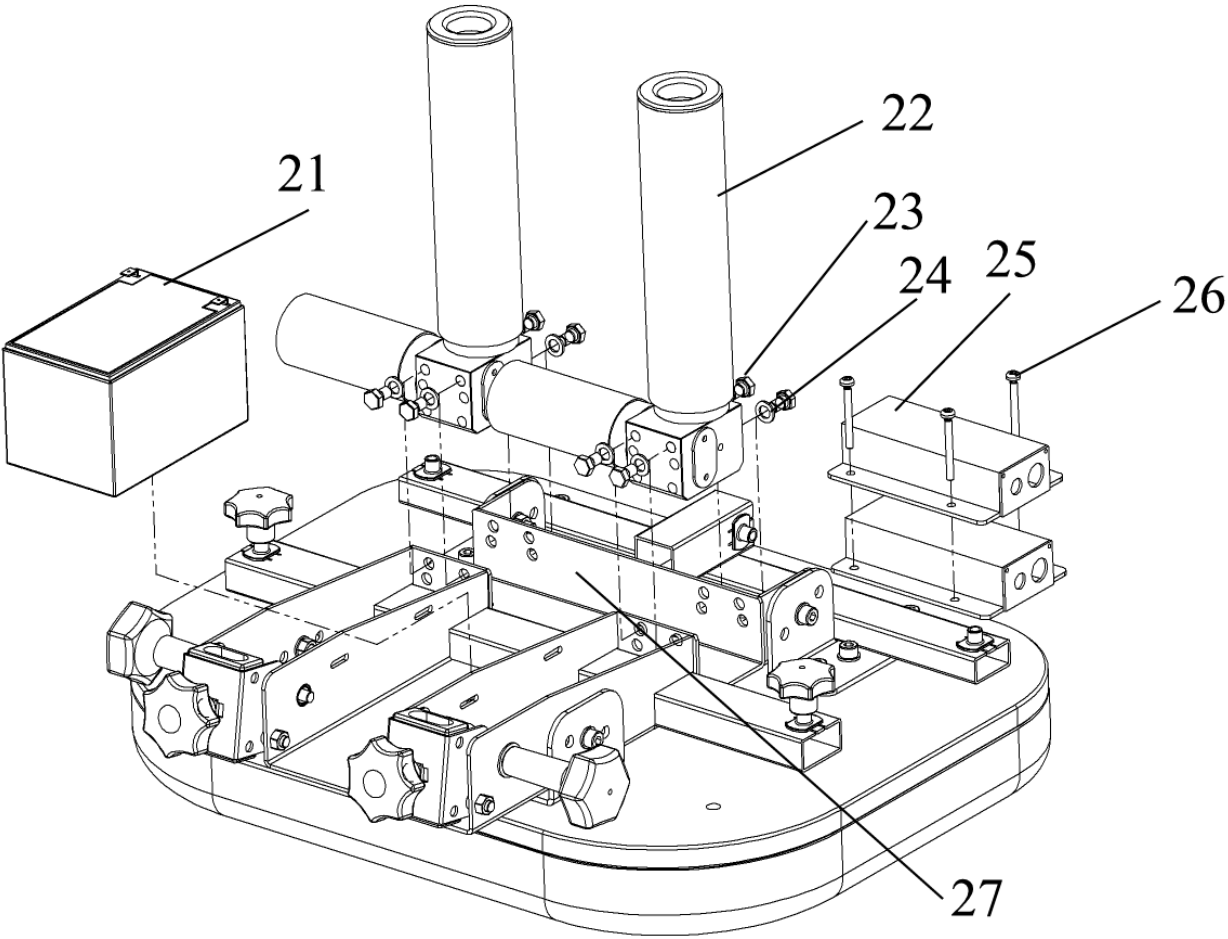

XL

Sprängskiss / Exploded view

art. nr. 290EXL-exploded Utg. / Issue 07/15

Bild / picture nr. 1

[Skriv text]

		290 EXL	290 EXL	Bild / Pic. nr. 1
Pos. Fig.	Art.nr Part.nr	Benämning	Description	Anmärkning Notes
1	234111-6000	Rygg HD Grå Video 55x35	Back HD Gray video 55x35	
2	234511-3000	Sits Grå Video HD 60x45	Seat Gray Video HD 60x45	
3	624011-4004	Armstödsplatta mjuk EXL	Armrest soft EXL	2 st / 2p
4	400111	Armst. Höjdjustering HD	Armrest hightadj.	2 st / 2p
5	300969	Armst. höjdjust. säk. stopp HD	Armrest. hight. secure. stop	2st / 2p
6	SW-00044	Breddjustering HD	Width adjust. HD	2st / 2p
7	SW-00055	Fäste dubbelrygg	Hold dubble back	
8	624201-6000	Ryggstolpe stor	Back rod big	2st / 2p
9	624101-6100	Plastkåpa rygg	Plastic cover	2st / 2p
10	7WN500-8x16	Låsspak WN500	Locking lever	2st / 2p
11	7MC65-8x20	Insexskruv M8x20	Screw M8x20 allen	6st / 6p
12	624101-6200	Plastbussning	Plastic washer	4st / 4p
13	624101-6060	Distanrör 100x15mm	Distance tube 100x15mm	2st / 2p
14	624101-6300	Gummibussning 20/10x7	Rubber washer 20/10x7	2st / 2p
15	7PINNB-6x10	Pinnbult M6x100	Bolt M6x100	2st / 2p
16	724101-M6	Möbelknapp M6 svart	Nut M6 black	2st / 2p
17	7MC6S-6x20	Insexskruv M6x20	Screw M6x20 allen	4st / 4p
18	7S-RATT-8x12	Skruvratt	Star wheel	2st / 2p
19	7T-RATT-8x90	Skruvratt	Star wheel	2st / 2p
20	7S-RATT-8x12	Skruvratt	Star wheel	2st / 2p
21	7S-RATT-8x12	Skruvratt	Star wheel	2st / 2p

[Skriv text]

Bild / picture nr. 2

[Skriv text]

		290 EXL	290 EXL	Bild / Pic. nr. 2
Pos. Fig.	Art.nr Part. nr	Benämning	Description	Anmärkning Notes
21	7A512/10	Batteri A512/10s 12V 10A	Battery A512/10s 12V 10A	
22	249101-8000	Ställdon långt2/3/400 Slagl. 250 mm	Actuator long 250 mm	2st / 2p
23	7M6S-8x19	Skruv spec. M8x19	Screw M8x19 special	8st / 8p
24	7BRB-8,4x16	Planbricka 8,4x16x1,5	Washer 8,4x16x1,5	8st / 8p
25	249101-2310	Lyftkort 12V för JEA	Liftcard 12V JEA	2st / 2p
26	7MC6S-6x40	IN-6 skruv M6x40	Screw M6x40 allen	4st / 4p
27	629101-3050	Sittkryss HD	Seatcross HD	