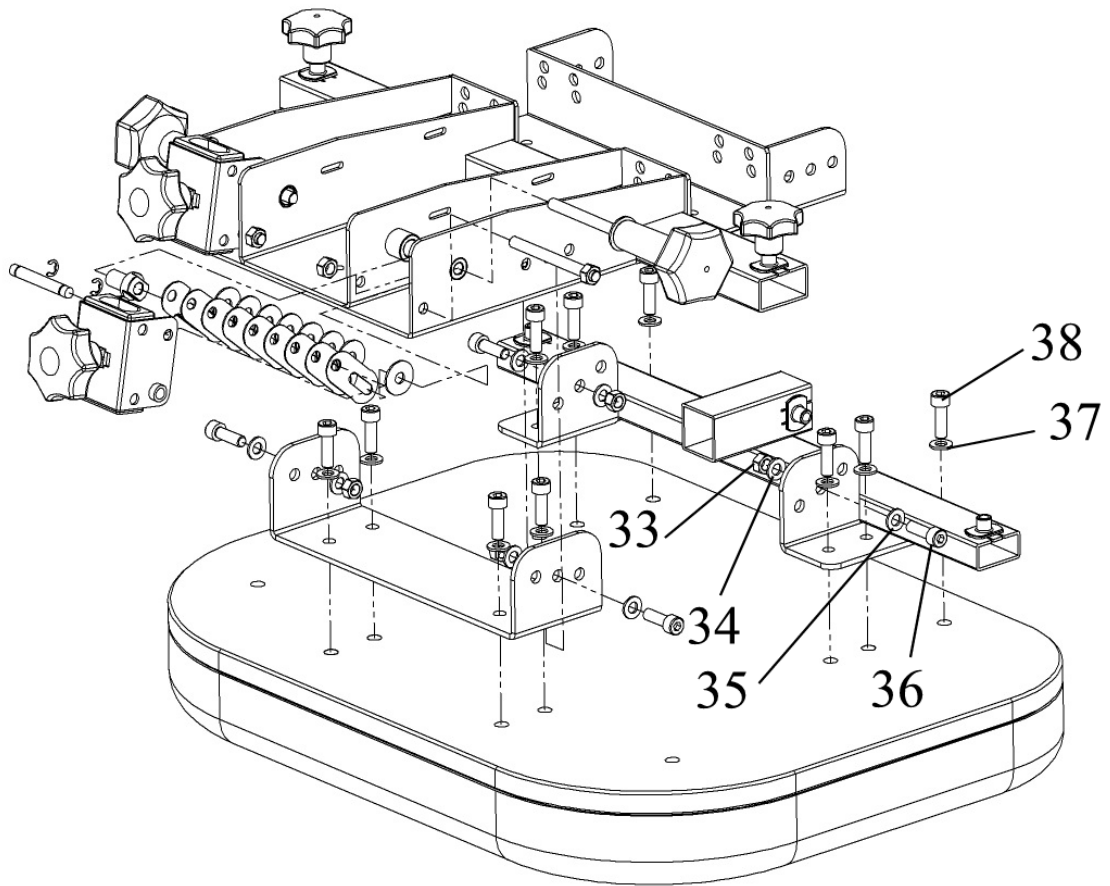

[Skriv text]

Bild / picture nr. 2

[Skriv text]

		290 EXL	290 EXL	Bild / Pic. nr. 2
Pos. Fig.	Art.nr Part. nr	Benämning	Description	Anmärkning Notes
21	7A512/10	Batteri A512/10s 12V 10A	Battery A512/10s 12V 10A	
22	249101-8000	Ställdon långt2/3/400 Slagl. 250 mm	Actuator long 250 mm	2st / 2p
23	7M6S-8x19	Skruv spec. M8x19	Screw M8x19 special	8st / 8p
24	7BRB-8,4x16	Planbricka 8,4x16x1,5	Washer 8,4x16x1,5	8st / 8p
25	249101-2310	Lyftkort 12V för JEA	Liftcard 12V JEA	2st / 2p
26	7MC6S-6x40	IN-6 skruv M6x40	Screw M6x40 allen	4st / 4p
27	629101-3050	Sittkryss HD	Seatcross HD	

[Skriv text]

Bild / picture nr. 3

[Skriv text]

Bild / picture nr. 4

[Skriv text]

		290 EXL	290 EXL	Bild / Pic. nr. 4
Pos. Fig.	Art.nr Part.nr	Benämning	Description	Anmärkning Notes
39	SW-00046	Underrede HD	Under carriage HD	
40	724005-2100-S	Centrallåstb. Sv. m mörkgrå hjul 100	wheel dark gray 100	4st / 4p
41	7LA12 1-40	Ställdon La12 1 040 12V 01 1	Actuator La12	
42	7M6M-10x38 spec	Skruv M10x38 spec JEA	Screw M10x38 special	
43	7KL-10	Låsmutter M10	Nut M10	
44	SW-00049	Sexkantstång Bak HD	Hex. Rod back HD	
45	7SCHALBEL	Bromsarm	Brake arm	
46a	SW-00051	Bromslänk bak	Brake rod, back	
46b	SW-00052	Bromslänk främre	Brake rod, front	
47	SW-00048	Sexkantstång HD vinklad	Hex. Rod HD angle	
48	7SFL-32	Plastplugg	Plastic cover	
49	7KL-8	Låsmutter M8	Nut M8	
50	7KL-10	Låsmutter M10	Nut M10	
51	7BRB-10,5x20	Planbricka 10,5x20x2	Washer 10,5x20x2	
52	649101-1000	Låsrör Alu El	Tube Alu El.	
53	7MC6S-6x10	Skruv M6x10 insex	Screw M6x10 allen	
54	7KL-8	Låsmutter M8	Nut M8	
55	7MC65-8x70	IN-6 skruv M8x70	Screw M8x70 allen	