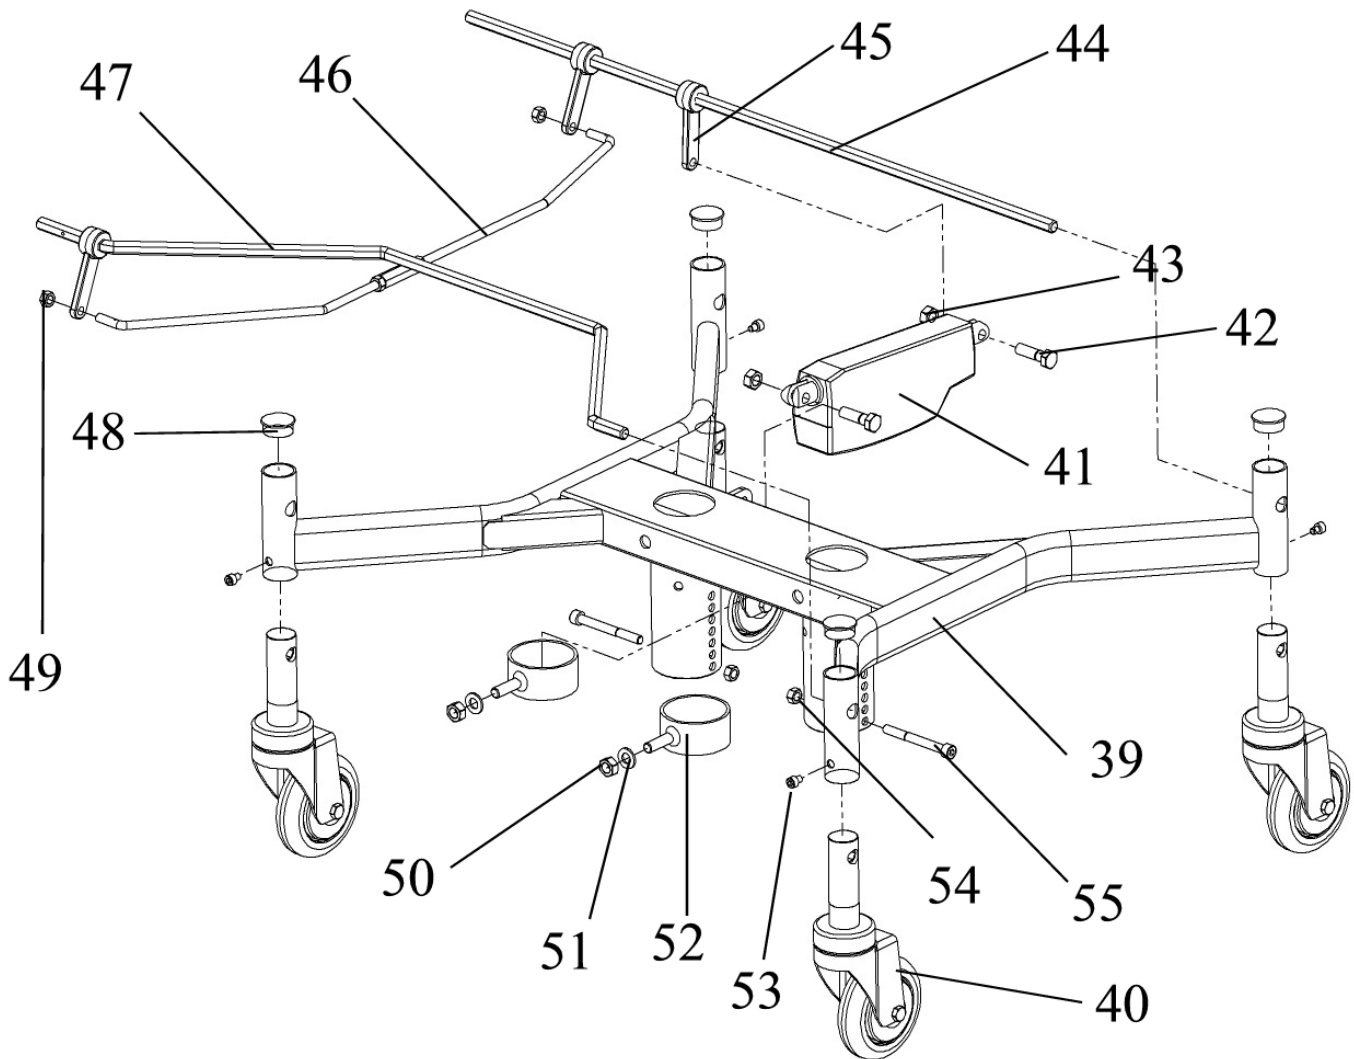

[Skriv text]

Bild / picture nr. 2

[Skriv text]

		290 EXL	290 EXL	Bild / Pic. nr. 2
Pos. Fig.	Art.nr Part. nr	Benämning	Description	Anmärkning Notes
21	7A512/10	Batteri A512/10s 12V 10A	Battery A512/10s 12V 10A	
22	249101-8000	Ställdon långt2/3/400 Slagl. 250 mm	Actuator long 250 mm	2st / 2p
23	7M6S-8x19	Skruv spec. M8x19	Screw M8x19 special	8st / 8p
24	7BRB-8,4x16	Planbricka 8,4x16x1,5	Washer 8,4x16x1,5	8st / 8p
25	249101-2310	Lyftkort 12V för JEA	Liftcard 12V JEA	2st / 2p
26	7MC6S-6x40	IN-6 skruv M6x40	Screw M6x40 allen	4st / 4p
27	629101-3050	Sittkryss HD	Seatcross HD	

[Skriv text]

Bild / picture nr. 3

[Skriv text]

Bild / picture nr. 4

[Skriv text]

		290 EXL	290 EXL	Bild / Pic. nr. 4
Pos. Fig.	Art.nr Part.nr	Benämning	Description	Anmärkning Notes
39	SW-00046	Underrede HD	Under carriage HD	
40	724005-2100-S	Centrallåstb. Sv. m mörkgrå hjul 100	wheel dark gray 100	4st / 4p
41	7LA12 1-40	Ställdon La12 1 040 12V 01 1	Actuator La12	
42	7M6M-10x38 spec	Skruv M10x38 spec JEA	Screw M10x38 special	
43	7KL-10	Låsmutter M10	Nut M10	
44	SW-00049	Sexkantstång Bak HD	Hex. Rod back HD	
45	7SCHALBEL	Bromsarm	Brake arm	
46a	SW-00051	Bromslänk bak	Brake rod, back	
46b	SW-00052	Bromslänk främre	Brake rod, front	
47	SW-00048	Sexkantstång HD vinklad	Hex. Rod HD angle	
48	7SFL-32	Plastplugg	Plastic cover	
49	7KL-8	Låsmutter M8	Nut M8	
50	7KL-10	Låsmutter M10	Nut M10	
51	7BRB-10,5x20	Planbricka 10,5x20x2	Washer 10,5x20x2	
52	649101-1000	Låsrör Alu El	Tube Alu El.	
53	7MC6S-6x10	Skruv M6x10 insex	Screw M6x10 allen	
54	7KL-8	Låsmutter M8	Nut M8	
55	7MC65-8x70	IN-6 skruv M8x70	Screw M8x70 allen	