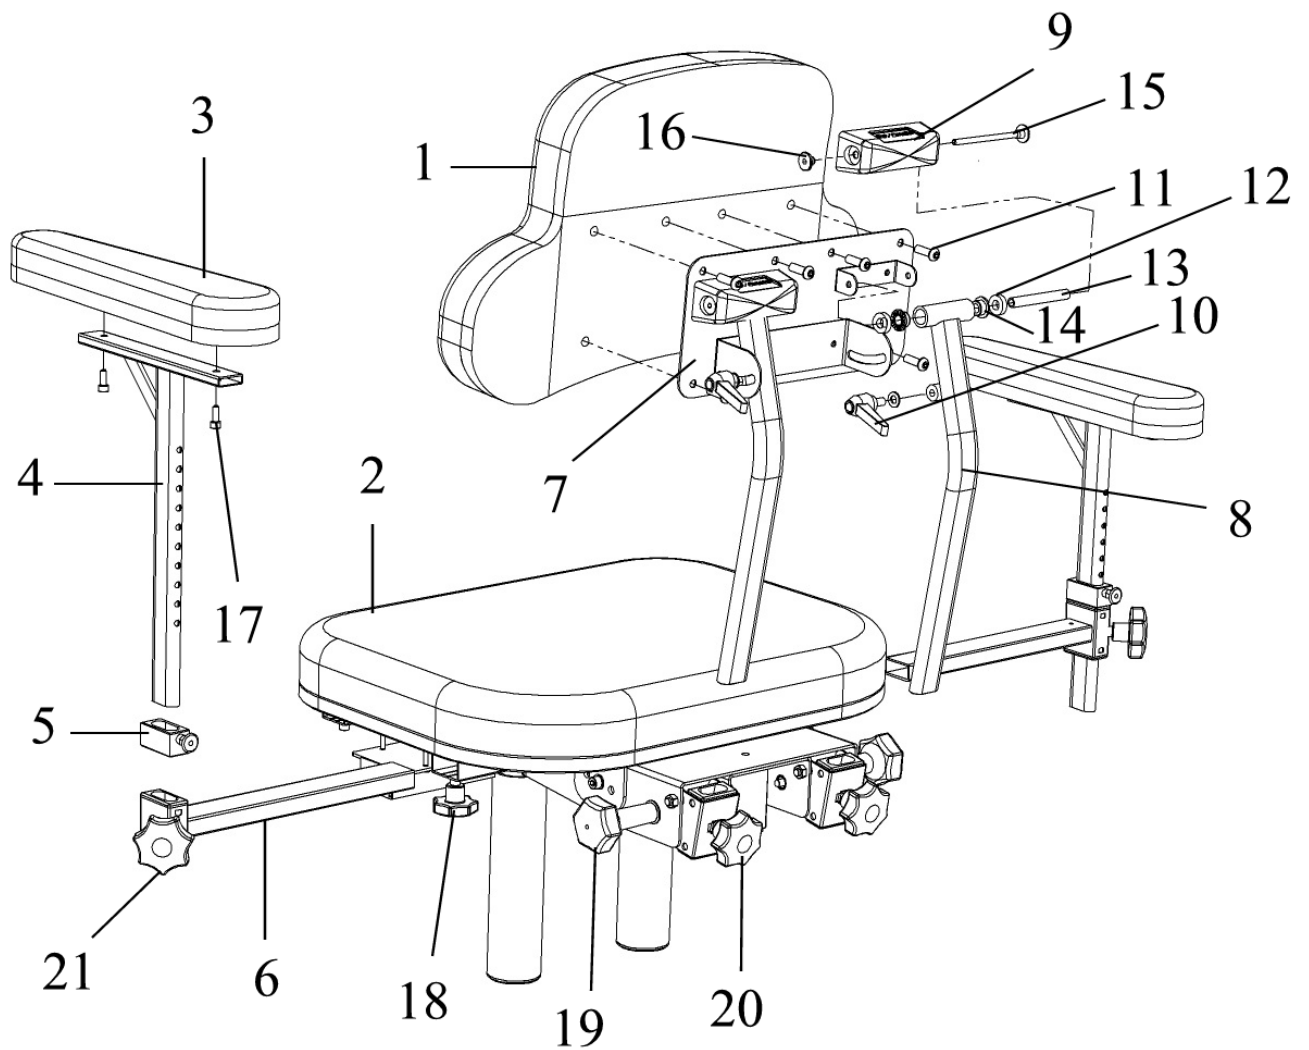

XL

Sprängskiss / Exploded view

art. nr. 290EXL-exploded Utg. / Issue 07/15

Bild / picture nr. 1

[Skriv text]

		290 EXL	290 EXL	Bild / Pic. nr. 1
Pos. Fig.	Art.nr Part.nr	Benämning	Description	Anmärkning Notes
1	234111-6000	Rygg HD Grå Video 55x35	Back HD Gray video 55x35	
2	234511-3000	Sits Grå Video HD 60x45	Seat Gray Video HD 60x45	
3	624011-4004	Armstödsplatta mjuk EXL	Armrest soft EXL	2 st / 2p
4	400111	Armst. Höjdjustering HD	Armrest hightadj.	2 st / 2p
5	300969	Armst. höjdjust. säk. stopp HD	Armrest. hight. secure. stop	2st / 2p
6	SW-00044	Breddjustering HD	Width adjust. HD	2st / 2p
7	SW-00055	Fäste dubbelrygg	Hold dubble back	
8	624201-6000	Ryggstolpe stor	Back rod big	2st / 2p
9	624101-6100	Plastkåpa rygg	Plastic cover	2st / 2p
10	7WN500-8x16	Låsspak WN500	Locking lever	2st / 2p
11	7MC65-8x20	Insexskruv M8x20	Screw M8x20 allen	6st / 6p
12	624101-6200	Plastbussning	Plastic washer	4st / 4p
13	624101-6060	Distanrör 100x15mm	Distance tube 100x15mm	2st / 2p
14	624101-6300	Gummibussning 20/10x7	Rubber washer 20/10x7	2st / 2p
15	7PINNB-6x10	Pinnbult M6x100	Bolt M6x100	2st / 2p
16	724101-M6	Möbelknapp M6 svart	Nut M6 black	2st / 2p
17	7MC6S-6x20	Insexskruv M6x20	Screw M6x20 allen	4st / 4p
18	7S-RATT-8x12	Skruvratt	Star wheel	2st / 2p
19	7T-RATT-8x90	Skruvratt	Star wheel	2st / 2p
20	7S-RATT-8x12	Skruvratt	Star wheel	2st / 2p
21	7S-RATT-8x12	Skruvratt	Star wheel	2st / 2p

[Skriv text]

Bild / picture nr. 2

[Skriv text]

		290 EXL	290 EXL	Bild / Pic. nr. 2
Pos. Fig.	Art.nr Part. nr	Benämning	Description	Anmärkning Notes
21	7A512/10	Batteri A512/10s 12V 10A	Battery A512/10s 12V 10A	
22	249101-8000	Ställdon långt2/3/400 Slagl. 250 mm	Actuator long 250 mm	2st / 2p
23	7M6S-8x19	Skruv spec. M8x19	Screw M8x19 special	8st / 8p
24	7BRB-8,4x16	Planbricka 8,4x16x1,5	Washer 8,4x16x1,5	8st / 8p
25	249101-2310	Lyftkort 12V för JEA	Liftcard 12V JEA	2st / 2p
26	7MC6S-6x40	IN-6 skruv M6x40	Screw M6x40 allen	4st / 4p
27	629101-3050	Sittkryss HD	Seatcross HD	