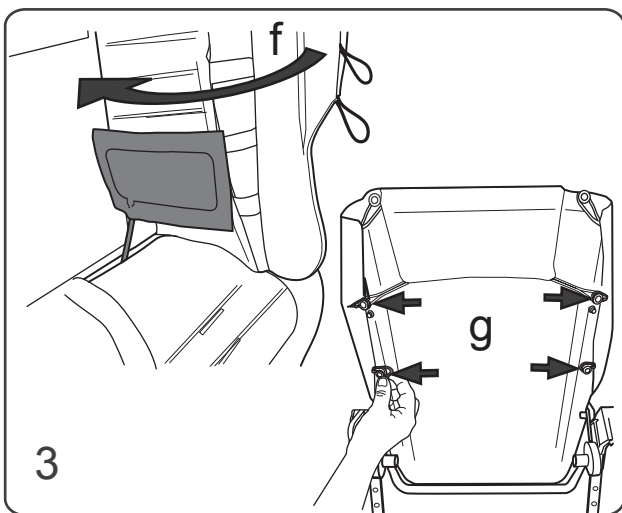

Monteringsanvisning
Assembly instruction

Uppblåsbart svankstöd
Inflatable lumbar support

Art No. 60102630

Eurovema AB
Baldersvägen 38
SE-332 35 Gislaved
Sweden
www.eurovema.se
Phone: +46 (0)371 39 01 00

OBS! Oftast behövs väldigt liten luftmängd, ett eller ett par tryck räcker.