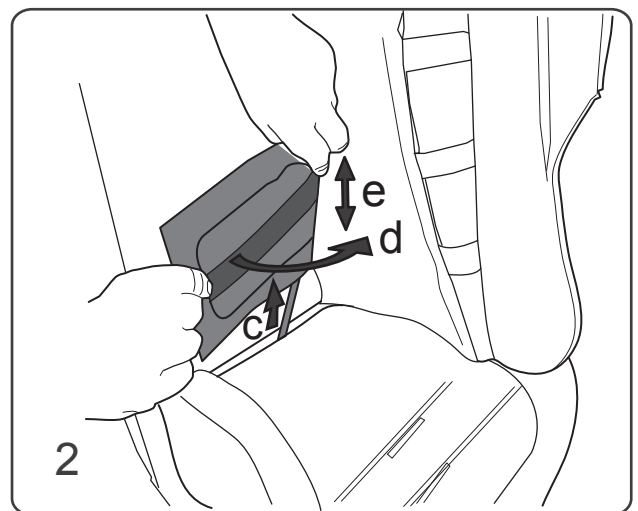

Monteringsanvisning
Assembly instruction

Uppblåsbart svankstöd
Inflatable lumbar support

Art No. 60102630

Eurovema AB
Baldersvägen 38
SE-332 35 Gislaved
Sweden
www.eurovema.se
Phone: +46 (0)371 39 01 00

OBS! Oftast behövs väldigt liten luftmängd, ett eller ett par tryck räcker.