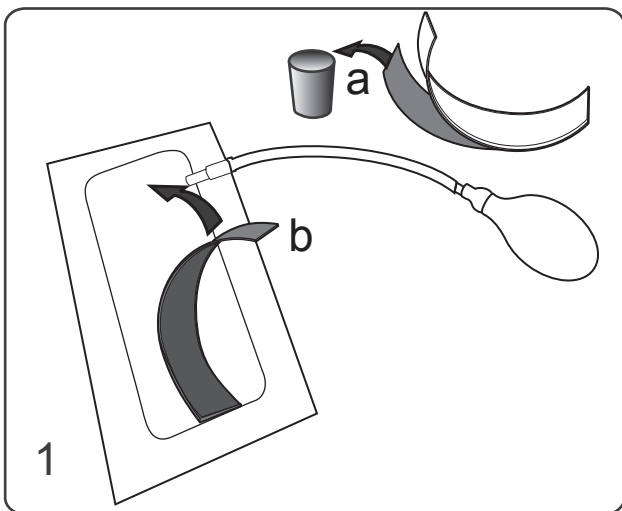

Monteringsanvisning
Assembly instruction

Uppblåsbart svankstöd
Inflatable lumbar support

Art No. 60102630

Eurovema AB
Baldersvägen 38
SE-332 35 Gislaved
Sweden
www.eurovema.se
Phone: +46 (0)371 39 01 00

OBS! Oftast behövs väldigt liten luftmängd, ett eller ett par tryck räcker.

Please note! Only a very small amount of air is needed, usually just one or two pumps are required.