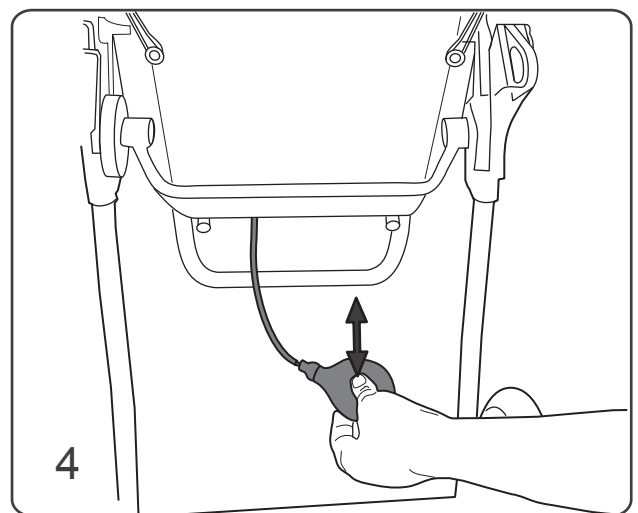

Monteringsanvisning
Assembly instruction

Uppblåsbart svankstöd
Inflatable lumbar support

Art No. 60102630

Eurovema AB
Baldersvägen 38
SE-332 35 Gislaved
Sweden
www.eurovema.se
Phone: +46 (0)371 39 01 00

OBS! Oftast behövs väldigt liten luftmängd, ett eller ett par tryck räcker.