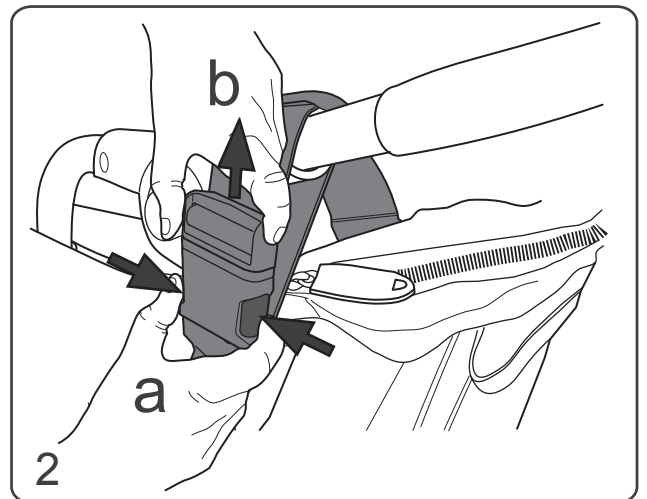

Monteringsanvisning
Assembly instruction

Väska
Bag

Art No. 60102350

Eurovema AB
Baldersvägen 38
SE-332 35 Gislaved
Sweden
www.eurovema.se
Phone: +46 (0)371 39 01 00