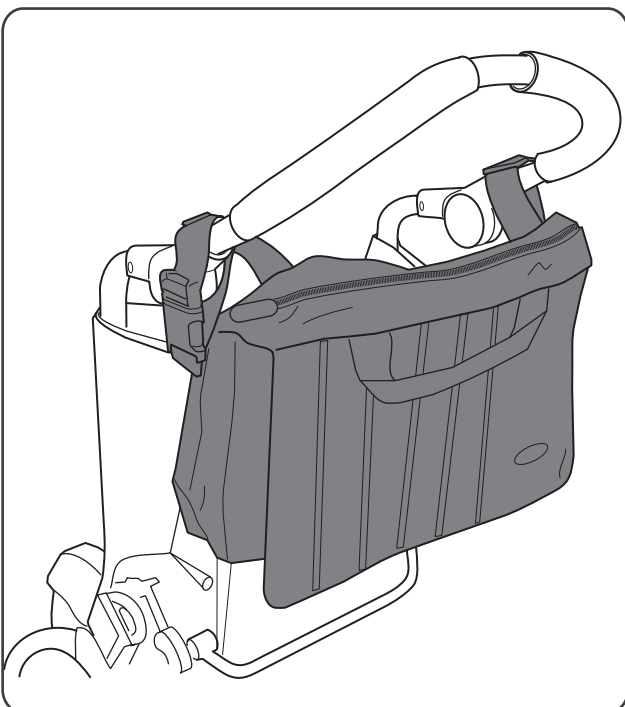

Monteringsanvisning
Assembly instruction

Väska
Bag

Art No. 60102350

Eurovema AB
Baldersvägen 38
SE-332 35 Gislaved
Sweden
www.eurovema.se
Phone: +46 (0)371 39 01 00