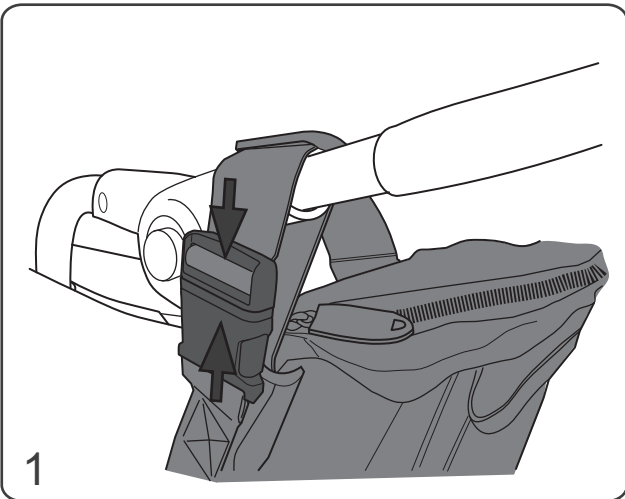

Monteringsanvisning
Assembly instruction

Väska
Bag

Art No. 60102350

Eurovema AB
Baldersvägen 38
SE-332 35 Gislaved
Sweden
www.eurovema.se
Phone: +46 (0)371 39 01 00