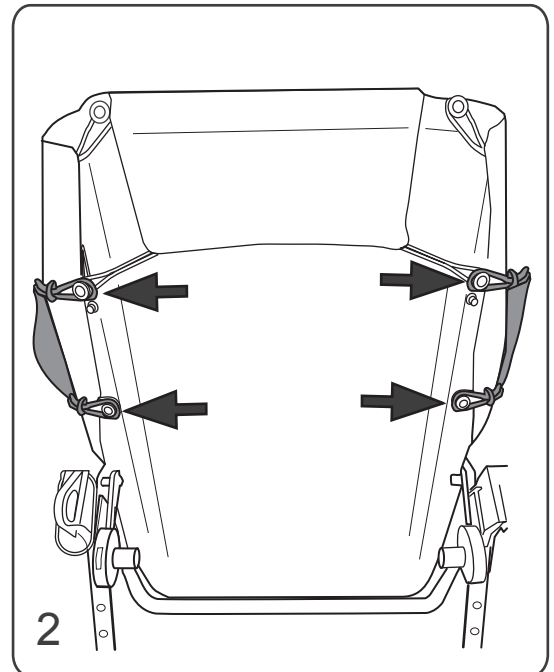

Monteringsanvisning  
Assembly instruction

Regn- och vindskydd, ben  
Wind and rainsheild, legs

Art No. Small 60102120

Art No. Large 60102121

Eurovema AB

Baldersvägen 38

SE-332 35 Gislaved

Sweden