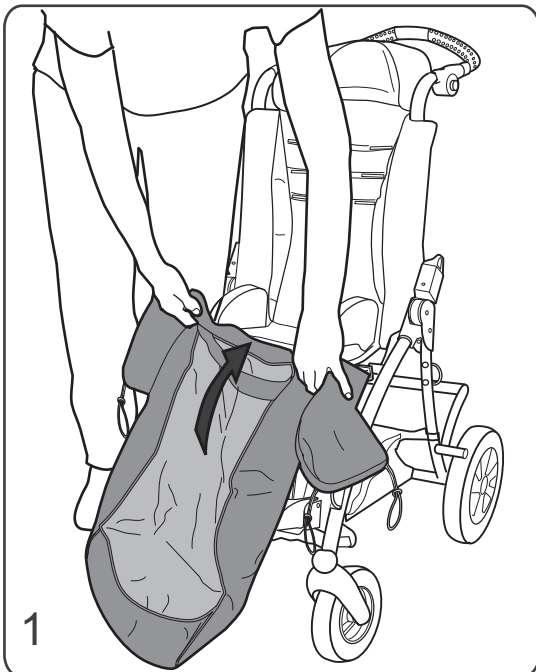

Monteringsanvisning  
Assembly instruction

Regn- och vindskydd, ben  
Wind and rainsheild, legs

Art No. Small 60102120

Art No. Large 60102121

Eurovema AB

Baldersvägen 38

SE-332 35 Gislaved

Sweden