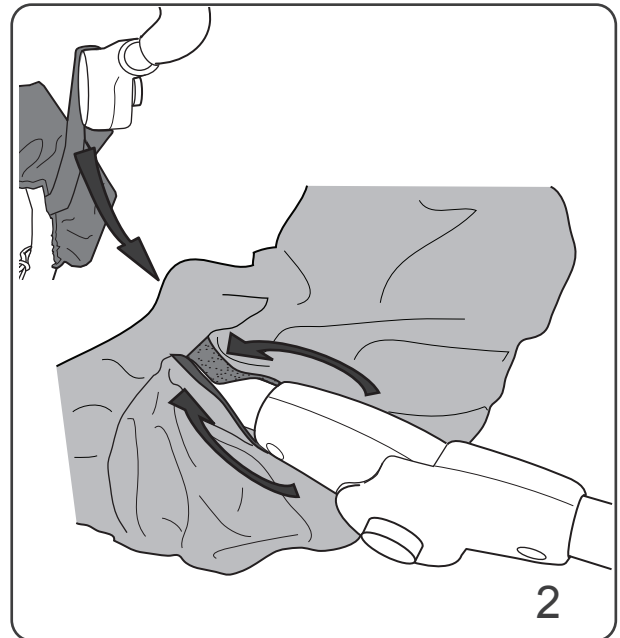

Monteringsanvisning Assembly instruction

ITO regn- och vindsydd, ben
ITO rain and wind protection, cape

Art No. Small 60102106

Art No. Medium 60102107

ALVEMA

Eurovema AB
Baldersvägen 38
SE-332 35 Gislaved
Sweden
www.eurovema.se
Phone: +46 (0)371 39 01 00