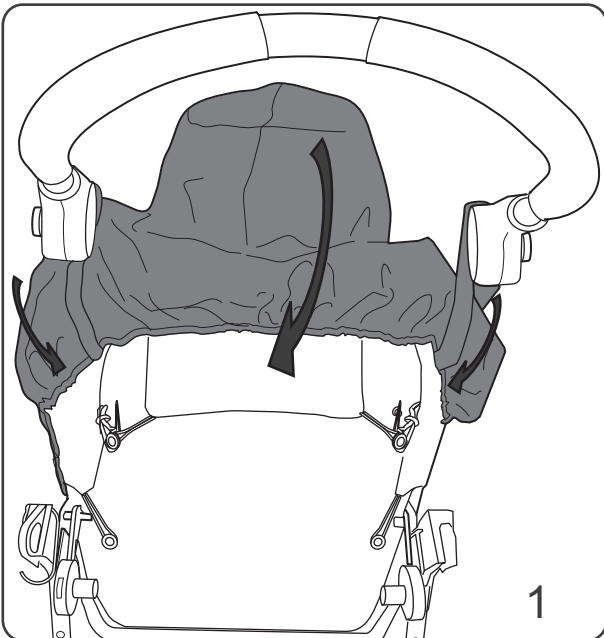

Monteringsanvisning Assembly instruction

ITO regn- och vindsydd, ben
ITO rain and wind protection, cape

Art No. Small 60102106

Art No. Medium 60102107

ALVEMA

Eurovema AB
Baldersvägen 38
SE-332 35 Gislaved
Sweden
www.eurovema.se
Phone: +46 (0)371 39 01 00