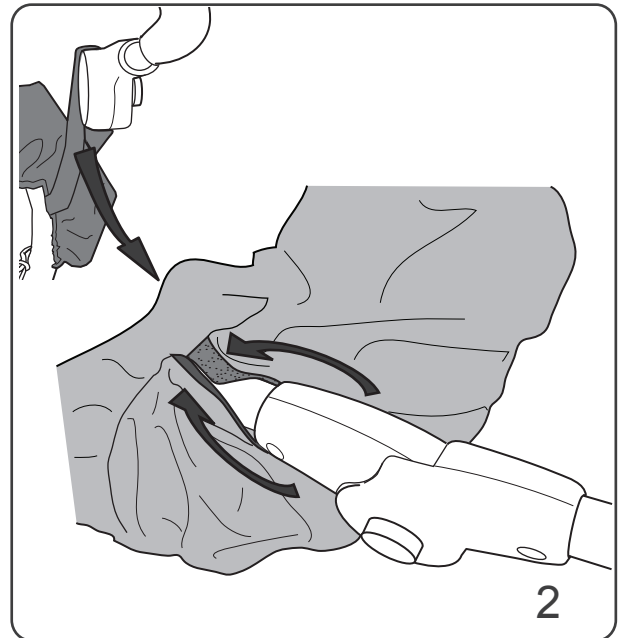

## Monteringsanvisning Assembly instruction

Pixi regn- och vindsydd, ben  
Pixi rain and wind protection, cape

Art No. Small 60102103

Art No. Medium 60102104

**ALVEMA**

Eurovema AB  
Baldersvägen 38  
SE-332 35 Gislaved  
Sweden  
[www.eurovema.se](http://www.eurovema.se)  
Phone: +46 (0)371 39 01 00