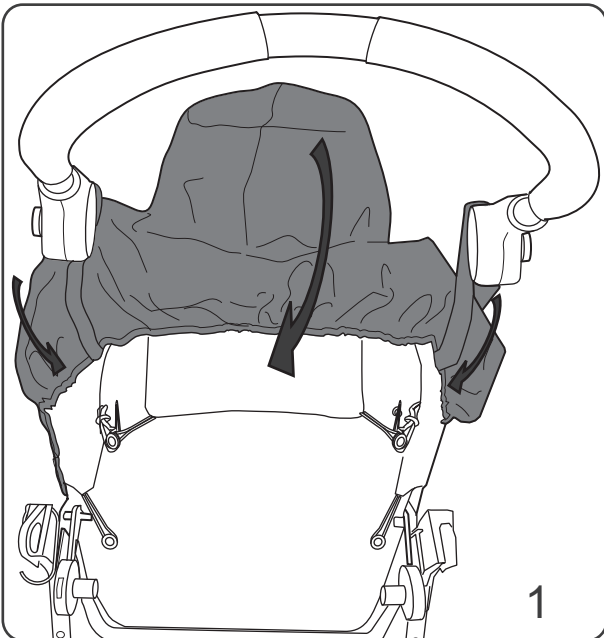

## Monteringsanvisning Assembly instruction

Pixi regn- och vindsydd, ben  
Pixi rain and wind protection, cape

Art No. Small 60102103

Art No. Medium 60102104

**ALVEMA**

Eurovema AB  
Baldersvägen 38  
SE-332 35 Gislaved  
Sweden  
[www.eurovema.se](http://www.eurovema.se)  
Phone: +46 (0)371 39 01 00