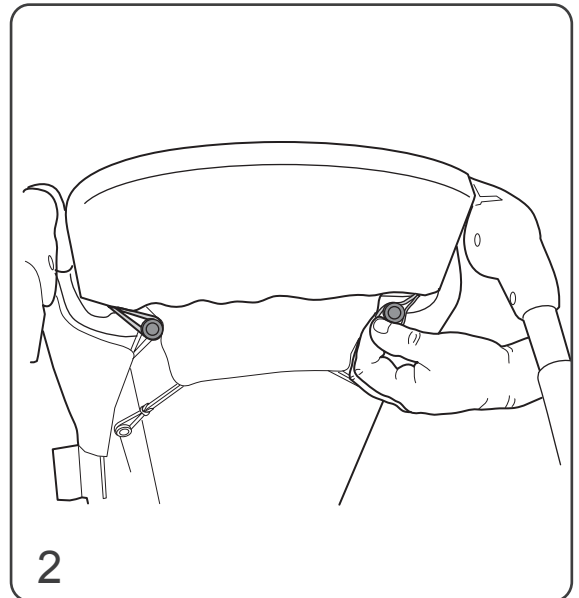

## Ryggförlängning Back extension

Art No. Small 60101395

Art No. Large 60101396

**ALVEMA**

Eurovema AB  
Baldersvägen 38  
SE-332 35 Gislaved  
Sweden  
[www.eurovema.se](http://www.eurovema.se)  
Phone: +46 (0)371 39 01 00