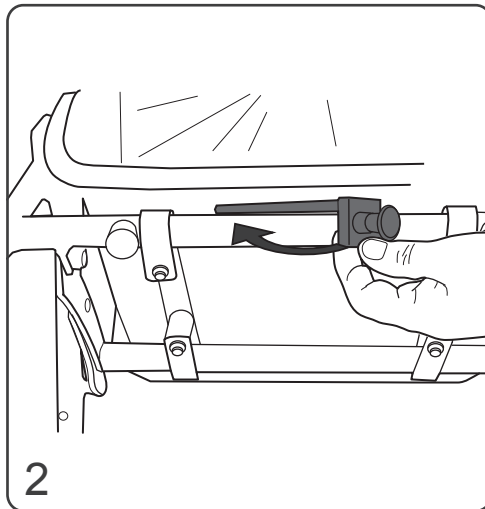

## Abduktionskloss Abductor

Art No. 60101208

Eurovema AB  
Baldersvägen 38  
SE-332 35 Gislaved  
Sweden  
[www.eurovema.se](http://www.eurovema.se)  
Phone: +46 (0)371 39 01 00