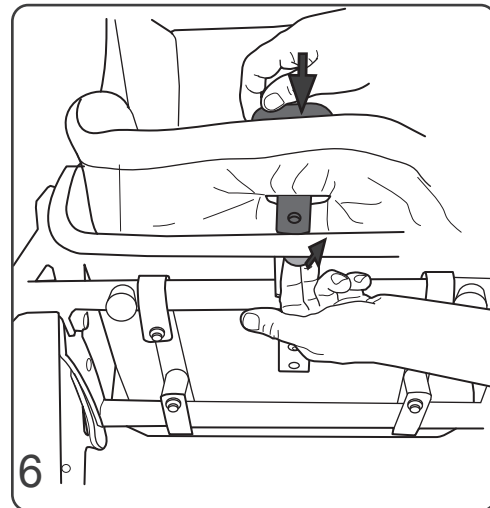

# Monteringsanvisning Assembly instruction

## Abduktionskloss Abductor

Art No. 60101208

Eurovema AB  
Baldersvägen 38  
SE-332 35 Gislaved  
Sweden  
[www.eurovema.se](http://www.eurovema.se)  
Phone: +46 (0)371 39 01 00