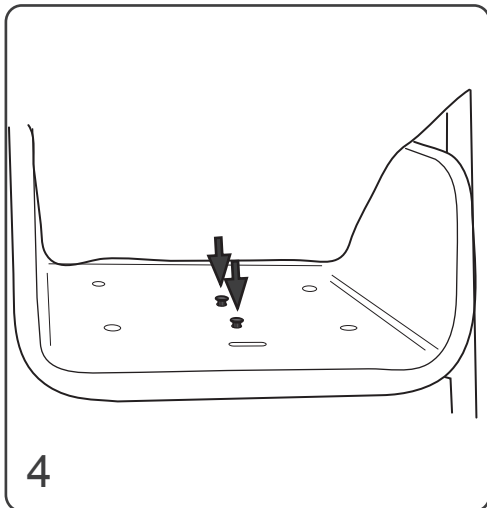

## Abduktionskloss Abductor

Art No. 60101208

Eurovema AB  
Baldersvägen 38  
SE-332 35 Gislaved  
Sweden  
[www.eurovema.se](http://www.eurovema.se)  
Phone: +46 (0)371 39 01 00