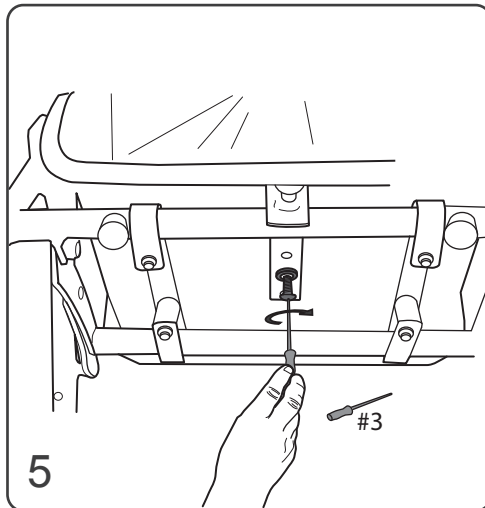

## Abduktionskloss Abductor

Art No. 60101208

Eurovema AB  
Baldersvägen 38  
SE-332 35 Gislaved  
Sweden  
[www.eurovema.se](http://www.eurovema.se)  
Phone: +46 (0)371 39 01 00