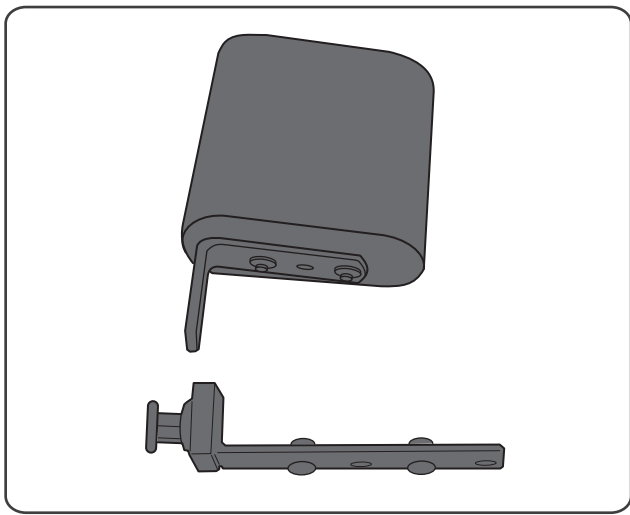

## Abduktionskloss Abductor

Art No. 60101208

Eurovema AB  
Baldersvägen 38  
SE-332 35 Gislaved  
Sweden  
[www.eurovema.se](http://www.eurovema.se)  
Phone: +46 (0)371 39 01 00