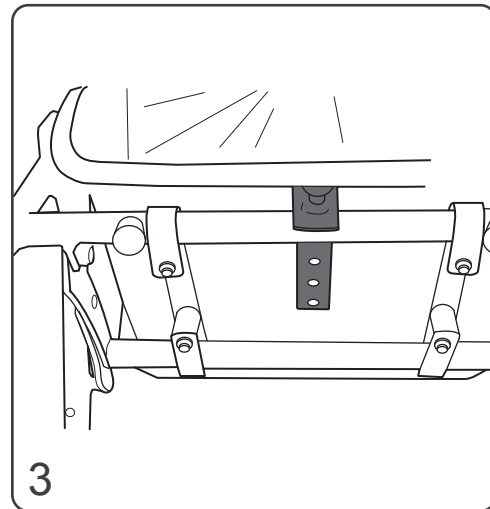

## Abduktionskloss Abductor

Art No. 60101208

Eurovema AB  
Baldersvägen 38  
SE-332 35 Gislaved  
Sweden  
[www.eurovema.se](http://www.eurovema.se)  
Phone: +46 (0)371 39 01 00